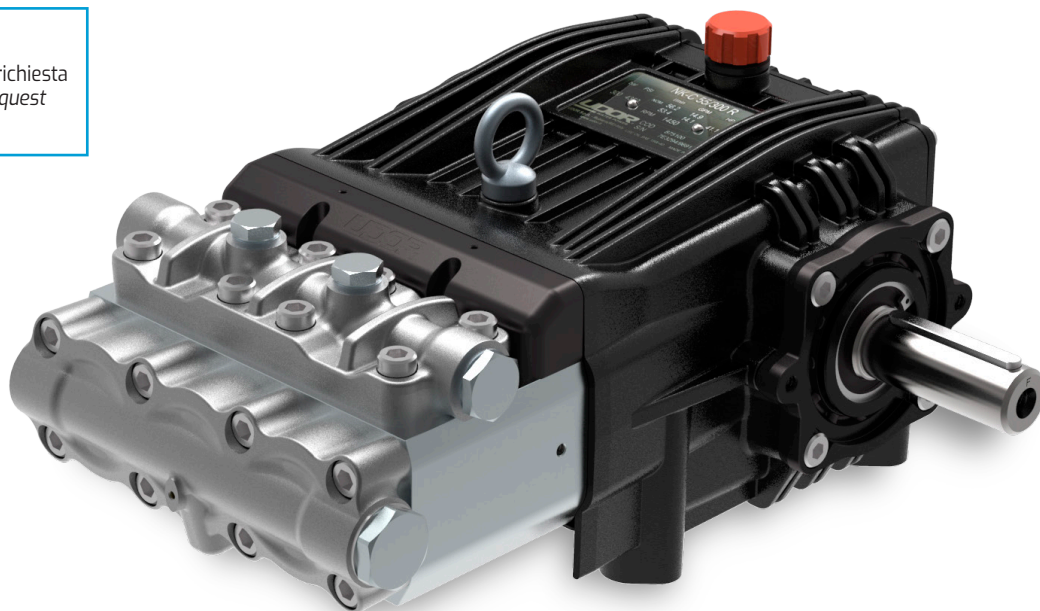

NH 500

Cover disponibile su richiesta
Cover available on request

RPM	CODICE CODE	MODELLO MODEL	PORTATA FLOW				PRESSIONE PRESSURE		POTENZA POWER		PESO WEIGHT	PRESA DI FORZA SHAFT TYPE
			NOM.				bar	PSI	HP	kW		
			l/min	GPM	l/min	GPM						
1000	750010	NH-B 18/500 R	20.6	5.4	18.6	4.9	500	7250	23.8	17.7	30.5	R - Albero MASCHIO 30 mm DX R - MALE Shaft 30 mm RIGHT
	750011	NH-B 21/500 R	22.9	6.1	20.4	5.4	500	7250	26.1	19.5	30.5	
1450	750003	NH-C 28/500 R	29.9	7.9	28.0	7.4	500	7250	33.9	25.3	30.5	
	750004	NH-C 30/500 R	33.2	8.8	32.0	8.4	500	7250	41.0	30.6	30.5	
1750	750006	NH-D 70/75 R	29.4	7.8	26.3	7.0	500	7250	33.8	25.2	30.5	
	750005	NH-D 80/75 R	36.1	9.5	31.3	8.3	500	7250	40.1	29.9	30.5	

Tutti i modelli di POMPE sono disponibili con Presa di Forza Sinistra (L). Esempio : POMPA NH-B 18/500 L

All models of PUMPS are available with Left P.T.O. Shaft (L). Example : POMPA NH-B 18/500 L

Dimensioni d'ingombro (mm) - Overall Dimensions (mm)