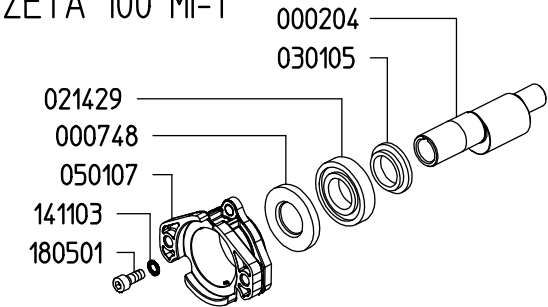

UDOR
WATER POWER

Serie / Series

ZETA 100

979000

PUMP ZETA 100 VA

KIT 625		KIT 641		KIT 547	
870010		6062D8		606248	
*		■		●	
CODICE CODE	Q.TA' Q.TY	CODICE CODE	Q.TA' Q.TY	CODICE CODE	Q.TA' Q.TY
090314	1	110127	6	010204	3
090320	3	6063Q5	6	030143	3
110127	6				

VERSIONI / VERSIONS

ZETA 100 1C

ZETA 100 VA

ZETA 100 MI-1"

ZETA 100 TS 1C