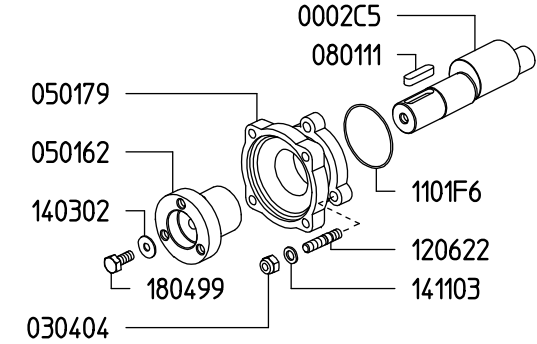

UDOR
WATER POWER

Serie / Series

ZETA 100

979000

PUMP ZETA 100 VA

KIT 625		KIT 641		KIT 547	
870010		6062D8		606248	
*		■		●	
CODICE CODE	Q.TA' Q.TY	CODICE CODE	Q.TA' Q.TY	CODICE CODE	Q.TA' Q.TY
090314	1	110127	6	010204	3
090320	3	6063Q5	6	030143	3
110127	6				

VERSIONI / VERSIONS

ZETA 100 1C

ZETA 100 VA

ZETA 100 MI-1"

ZETA 100 TS 1C