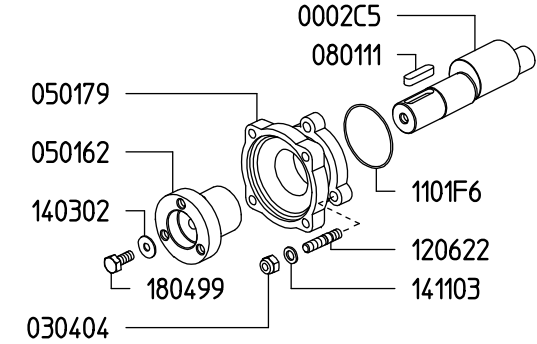

**UDOR**  
WATER POWER

Serie / Series

**ZETA 100**

979000

PUMP ZETA 100 VA

KIT 625		KIT 641		KIT 547	
870010		6062D8		606248	
*		■		●	
CODICE CODE	Q.TA' Q.TY	CODICE CODE	Q.TA' Q.TY	CODICE CODE	Q.TA' Q.TY
090314	1	110127	6	010204	3
090320	3	6063Q5	6	030143	3
110127	6				

VERSIONI / VERSIONS

ZETA 100 1C

ZETA 100 VA

ZETA 100 MI-1"

ZETA 100 TS 1C