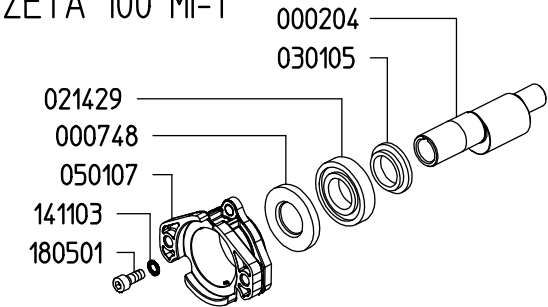

**UDOR**  
WATER POWER

Serie / Series

**ZETA 100**

979000

PUMP ZETA 100 VA

KIT 625		KIT 641		KIT 547	
870010		6062D8		606248	
*		■		●	
CODICE CODE	Q.TA' Q.TY	CODICE CODE	Q.TA' Q.TY	CODICE CODE	Q.TA' Q.TY
090314	1	110127	6	010204	3
090320	3	6063Q5	6	030143	3
110127	6				

VERSIONI / VERSIONS

ZETA 100 1C

ZETA 100 VA

ZETA 100 MI-1"

ZETA 100 TS 1C