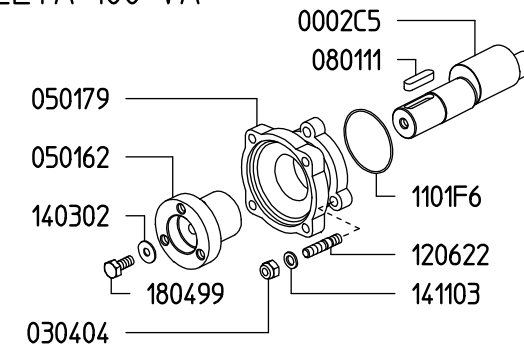

UDOR

WATER POWER

Serie / Series

ZETA 100

978000

PUMP ZETA 100 TS 1C

KIT 625		KIT 641		KIT 547	
870010		6062D8		606248	
*		■		●	
CODICE CODE	Q.TA' Q.TY	CODICE CODE	Q.TA' Q.TY	CODICE CODE	Q.TA' Q.TY
090314	1	110127	6	010204	3
090320	3	6063Q5	6	030143	3
110127	6				

VERSIONI / VERSIONS

ZETA 100 1C

ZETA 100 VA