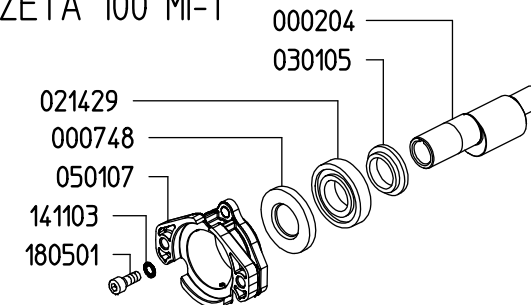

ZETA 100 MI-1"