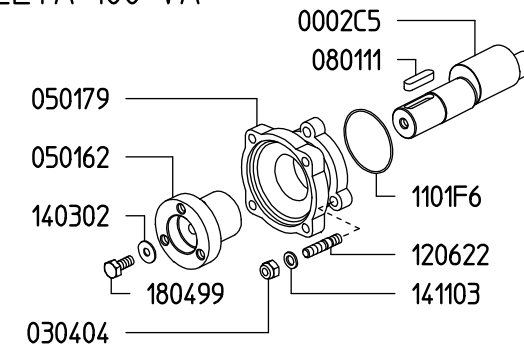

UDOR®

WATER POWER

Serie / Series

ZETA 100

978000

PUMP ZETA 100 TS 1C

KIT 625		KIT 641		KIT 547	
870010		6062D8		606248	
*		■		●	
CODICE CODE	Q.TA' Q.TY	CODICE CODE	Q.TA' Q.TY	CODICE CODE	Q.TA' Q.TY
090314	1	110127	6	010204	3
090320	3	6063Q5	6	030143	3
110127	6				

VERSIONI / VERSIONS

ZETA 100 1C

ZETA 100 VA

ZETA 100 MI-1"

ZETA 100 TS 1C