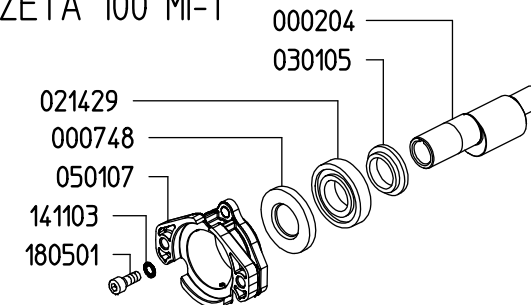

UDOR®

WATER POWER

Serie / Series

ZETA 100

978000

PUMP ZETA 100 TS 1C

KIT 625		KIT 641		KIT 547	
870010		6062D8		606248	
*		■		●	
CODICE CODE	Q.TA' Q.TY	CODICE CODE	Q.TA' Q.TY	CODICE CODE	Q.TA' Q.TY
090314	1	110127	6	010204	3
090320	3	6063Q5	6	030143	3
110127	6				

VERSIONI / VERSIONS

ZETA 100 1C

ZETA 100 VA

ZETA 100 MI-1"

ZETA 100 TS 1C