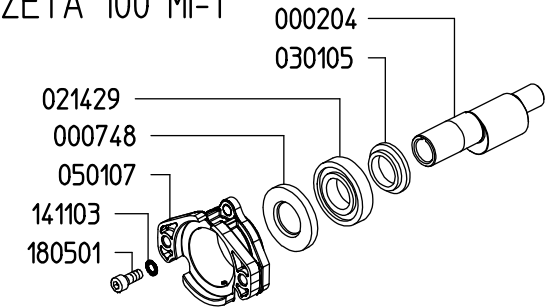

**UDOR**  
WATER POWER

Serie / Series

**ZETA 100**

976400

PUMP ZETA 100 1C

KIT 625		KIT 641		KIT 547	
870010		6062D8		606248	
*		■		●	
CODICE CODE	Q.TA' Q.TY	CODICE CODE	Q.TA' Q.TY	CODICE CODE	Q.TA' Q.TY
090314	1	110127	6	010204	3
090320	3	6063Q5	6	030143	3
110127	6				

VERSIONI / VERSIONS

ZETA 100 1C

ZETA 100 VA

ZETA 100 MI-1"

ZETA 100 TS 1C