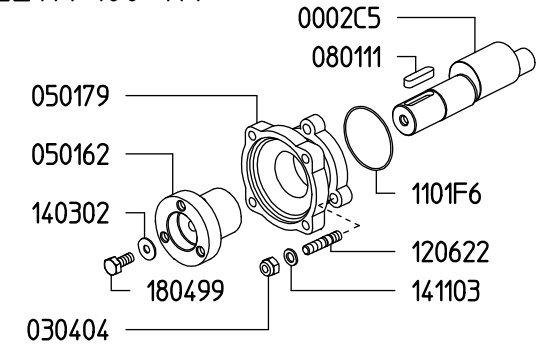

**UDOR**  
WATER POWER

Serie / Series

**ZETA 100**

976400

PUMP ZETA 100 1C

KIT 625		KIT 641		KIT 547	
870010		6062D8		606248	
*		■		●	
CODICE CODE	Q.TA' Q.TY	CODICE CODE	Q.TA' Q.TY	CODICE CODE	Q.TA' Q.TY
090314	1	110127	6	010204	3
090320	3	6063Q5	6	030143	3
110127	6				

VERSIONI / VERSIONS

ZETA 100 1C

ZETA 100 VA

ZETA 100 MI-1"

ZETA 100 TS 1C