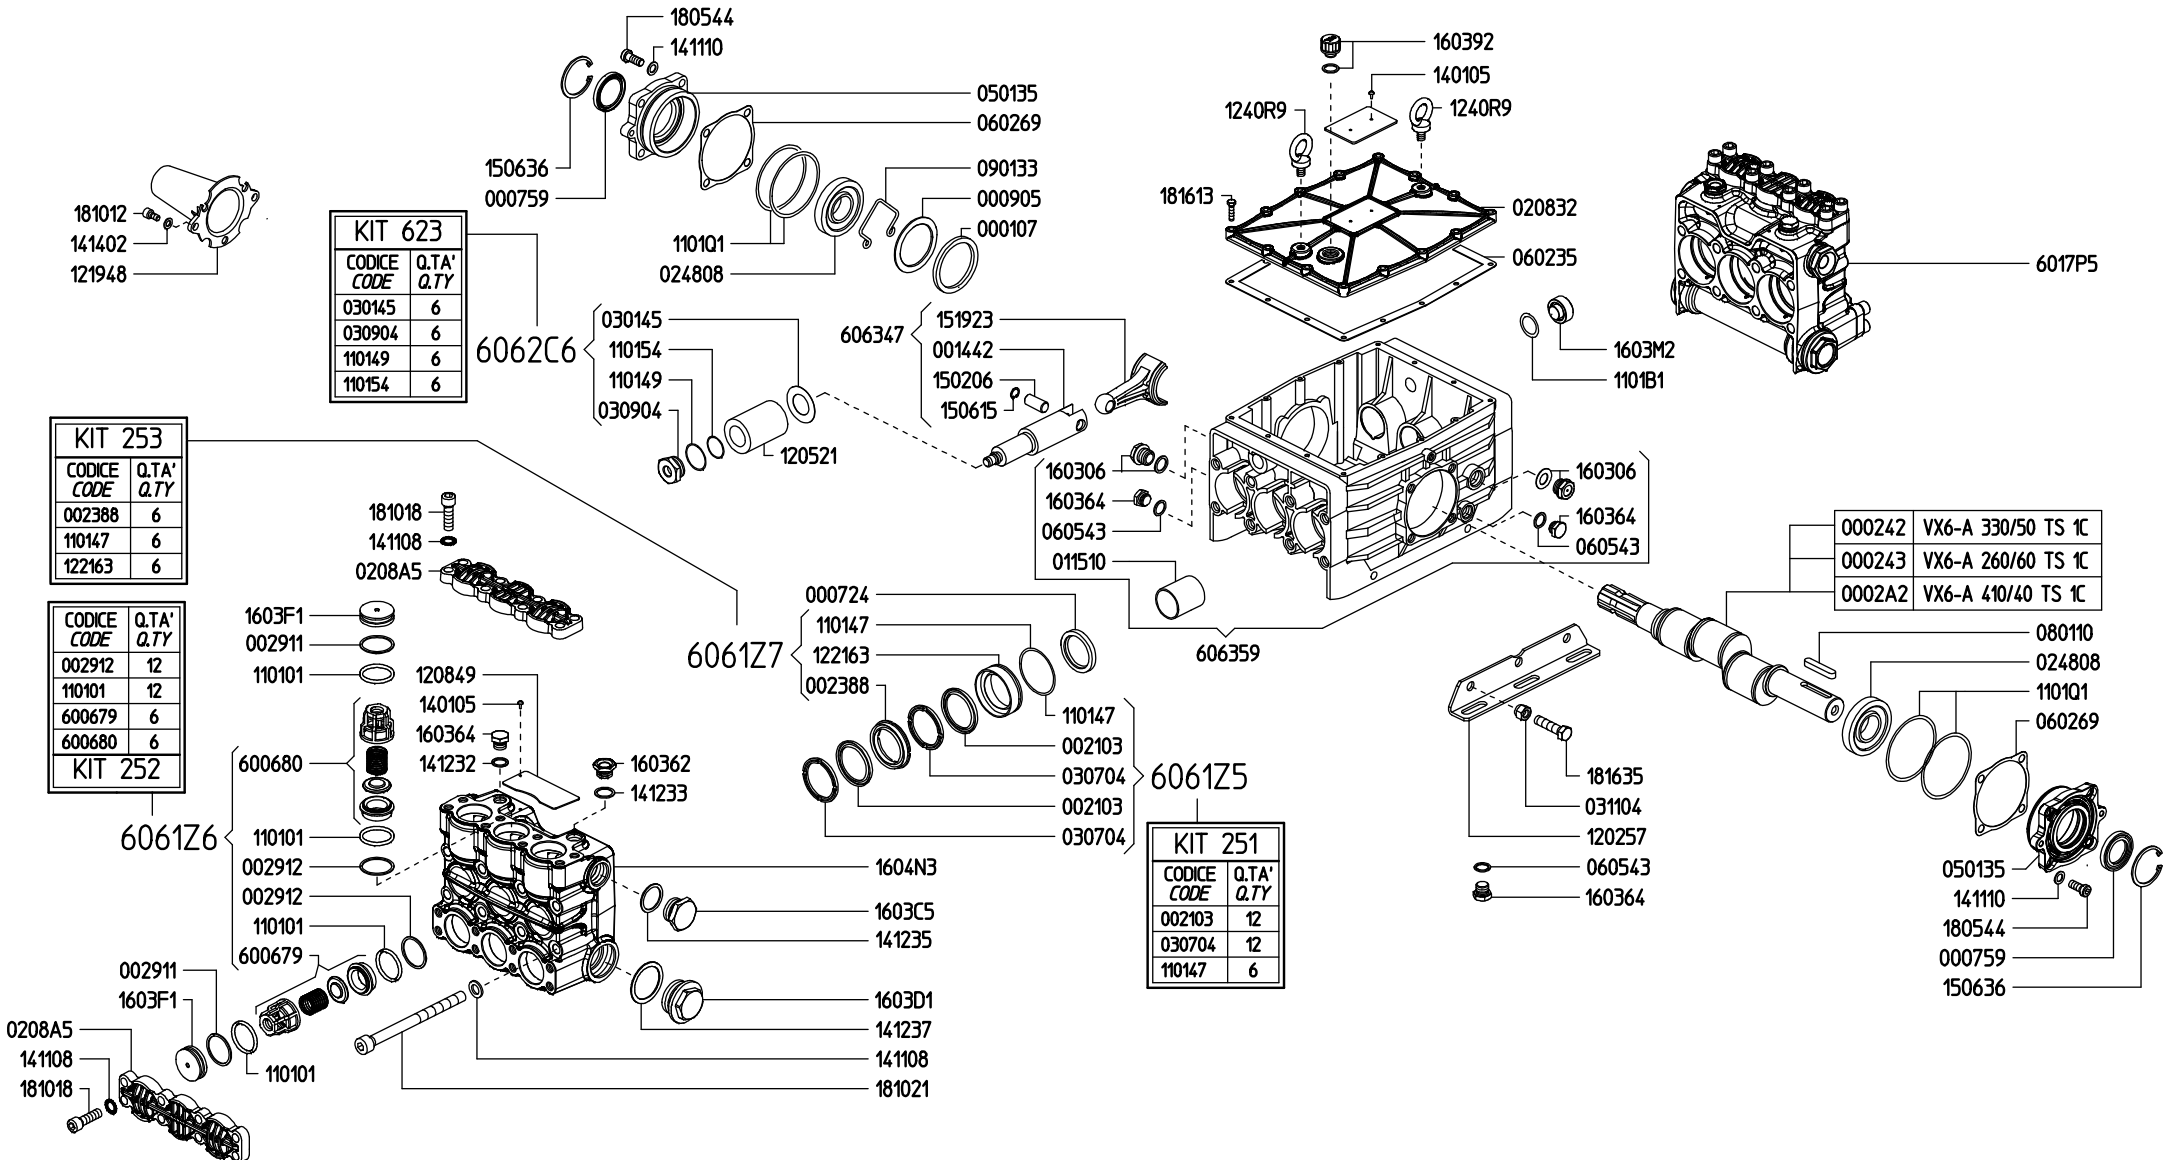

915500

PUMP VX6-A 260/60 TS 1C

KIT 623

CODICE CODE	Q.TA' Q.TY
030145	6
030904	6
110149	6
110154	6

KIT 253

CODICE CODE	Q.TA' Q.TY
002388	6
110147	6
122163	6

KIT 252

CODICE CODE	Q.TA' Q.TY
002912	12
110101	12
600679	6
600680	6

KIT 251

CODICE CODE	Q.TA' Q.TY
002103	12
030704	12
110147	6

000242	VX6-A 330/50 TS 1C
000243	VX6-A 260/60 TS 1C
0002A2	VX6-A 410/40 TS 1C