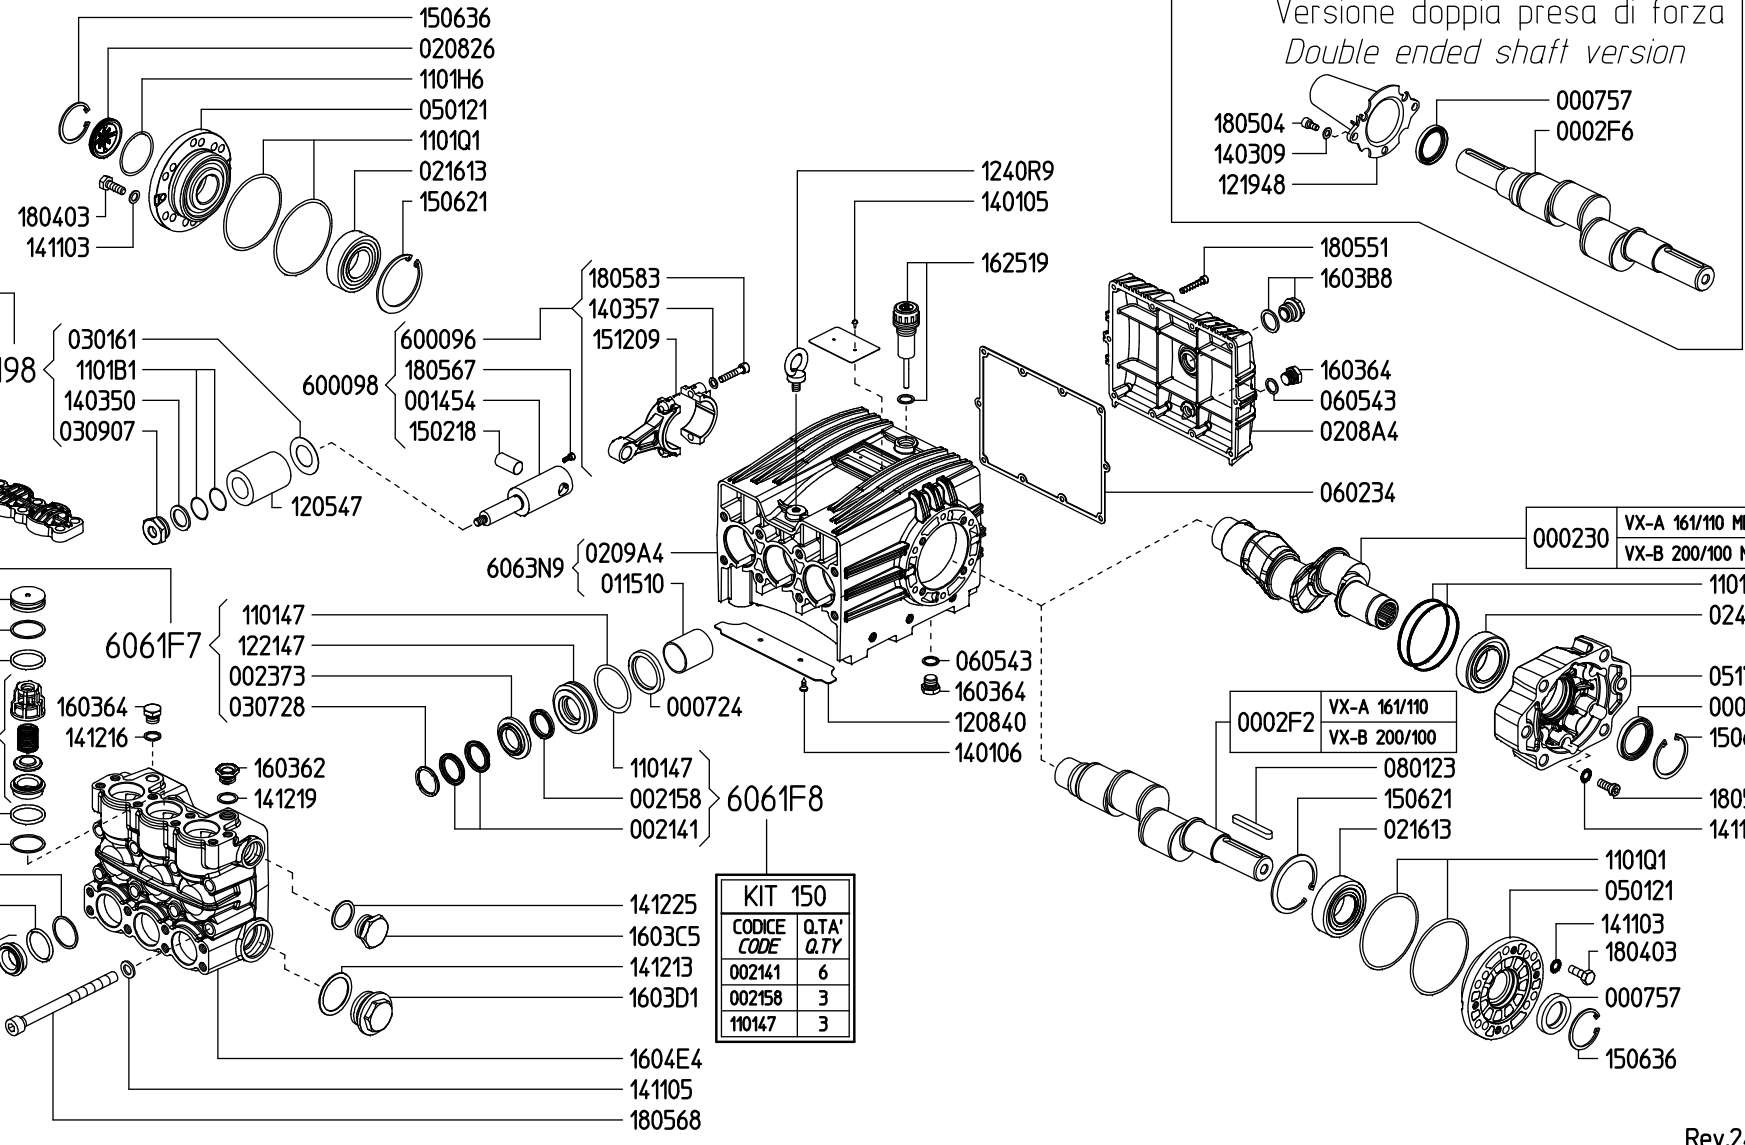

UDOR
WATER POWER

Serie / Series

VX

913200

PUMP VX-A 161/110 R MI

KIT 97	
CODICE CODE	Q.TA' Q.TY
030161	3
030907	3
1101B1	6
140350	3

KIT 149	
CODICE CODE	Q.TA' Q.TY
002373	3
030728	3
110147	3
122147	3

KIT 142	
CODICE CODE	Q.TA' Q.TY
002912	6
110101	6
600679	3
600680	3

KIT 150	
CODICE CODE	Q.TA' Q.TY
002141	6
002158	3
110147	3

000230	VX-A 161/110 MI
	VX-B 200/100 MI

0002F2	VX-A 161/110
	VX-B 200/100