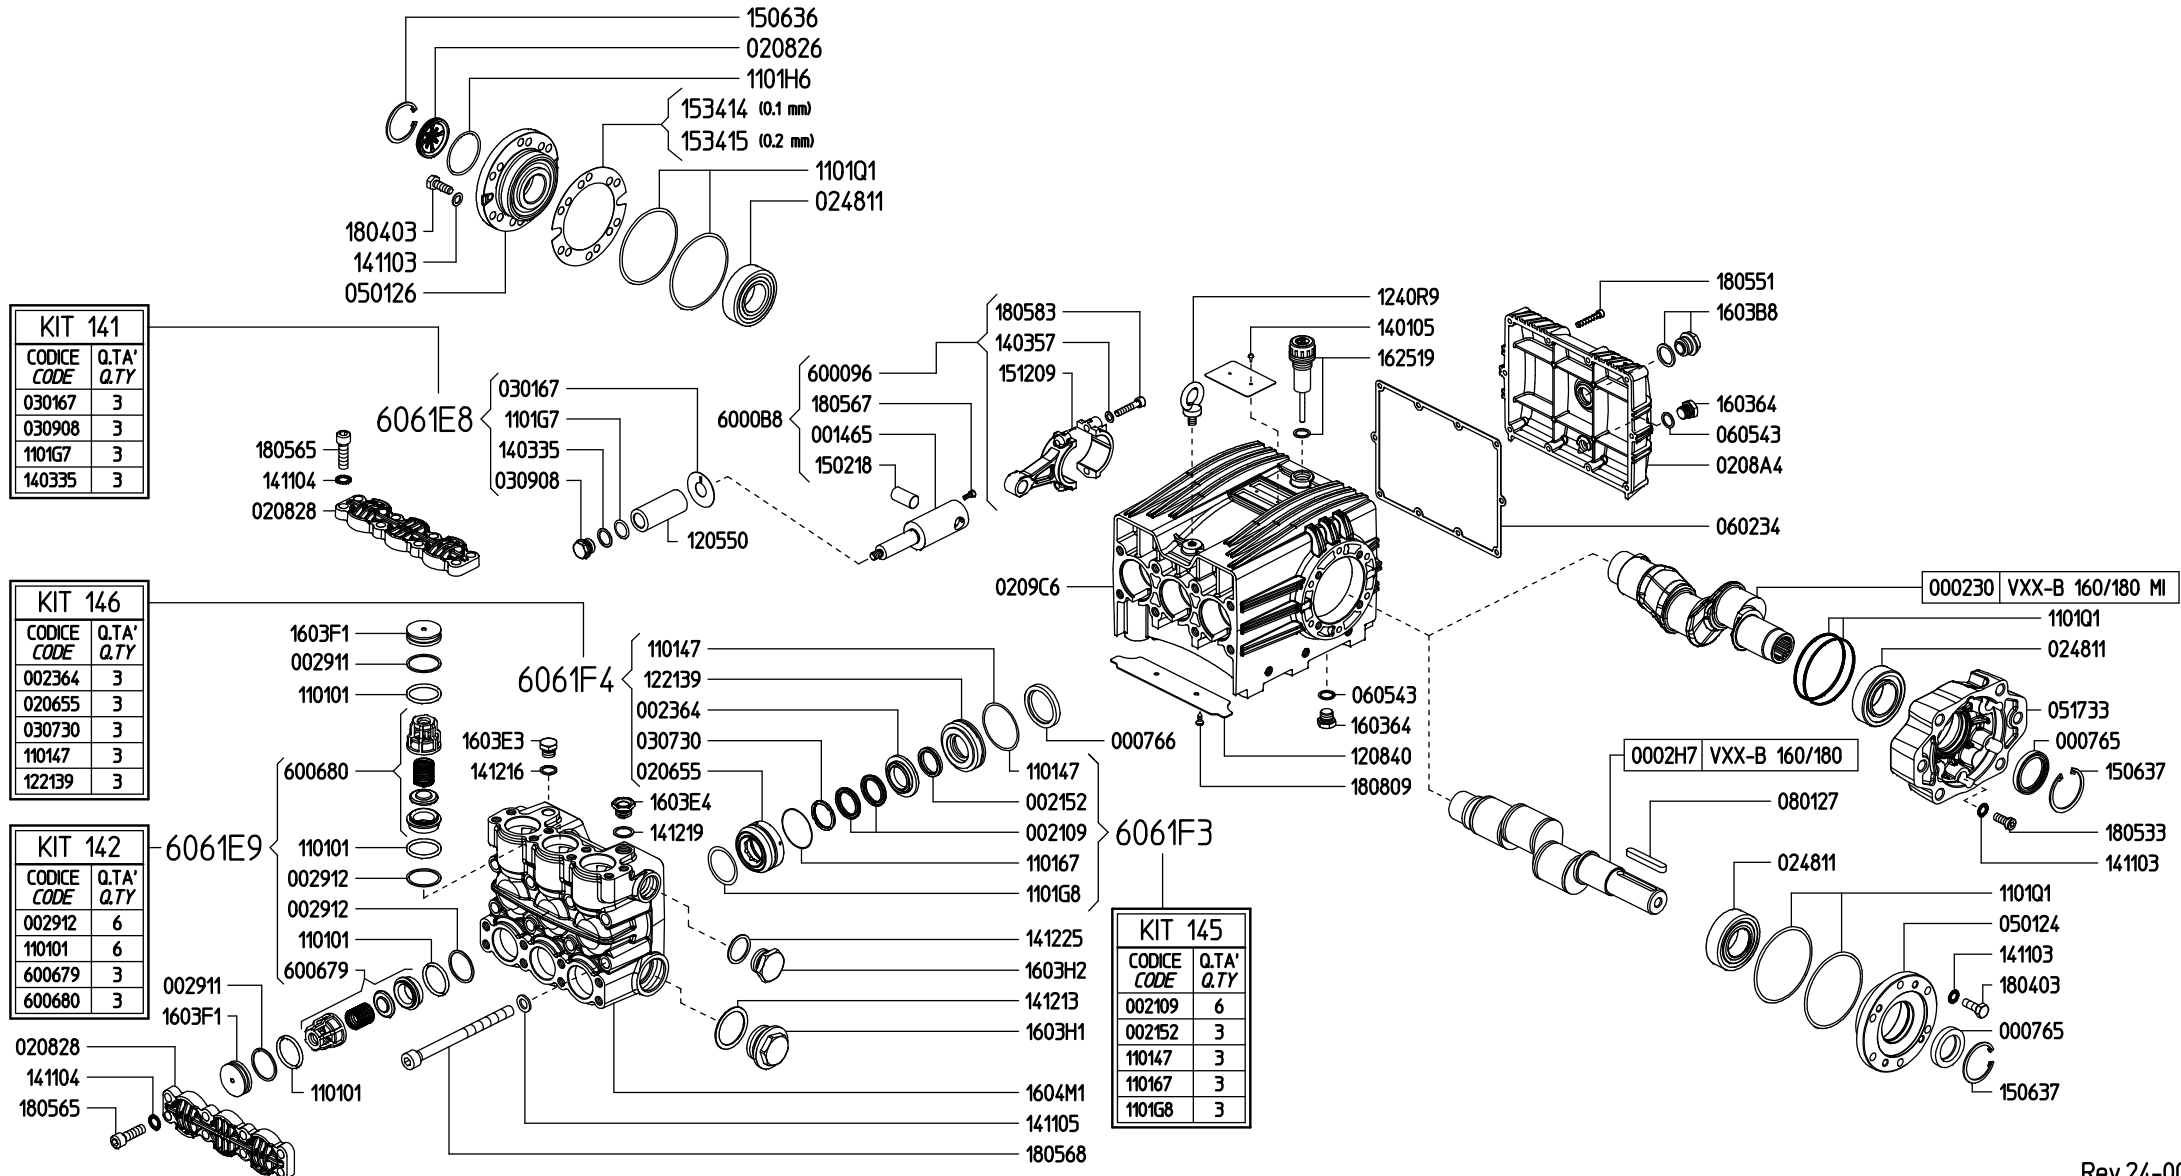

912800

PUMP VXX-B 160/180 R MI

**KIT 141**

| CODICE CODE | Q.TA' Q.TY |
|-------------|------------|
| 030167      | 3          |
| 030908      | 3          |
| 1101G7      | 3          |
| 140335      | 3          |

**KIT 146**

| CODICE CODE | Q.TA' Q.TY |
|-------------|------------|
| 002364      | 3          |
| 020655      | 3          |
| 030730      | 3          |
| 110147      | 3          |
| 122139      | 3          |

**KIT 142**

| CODICE CODE | Q.TA' Q.TY |
|-------------|------------|
| 002912      | 6          |
| 110101      | 6          |
| 600679      | 3          |
| 600680      | 3          |

**KIT 145**

| CODICE CODE | Q.TA' Q.TY |
|-------------|------------|
| 002109      | 6          |
| 002152      | 3          |
| 110147      | 3          |
| 110167      | 3          |
| 1101G8      | 3          |