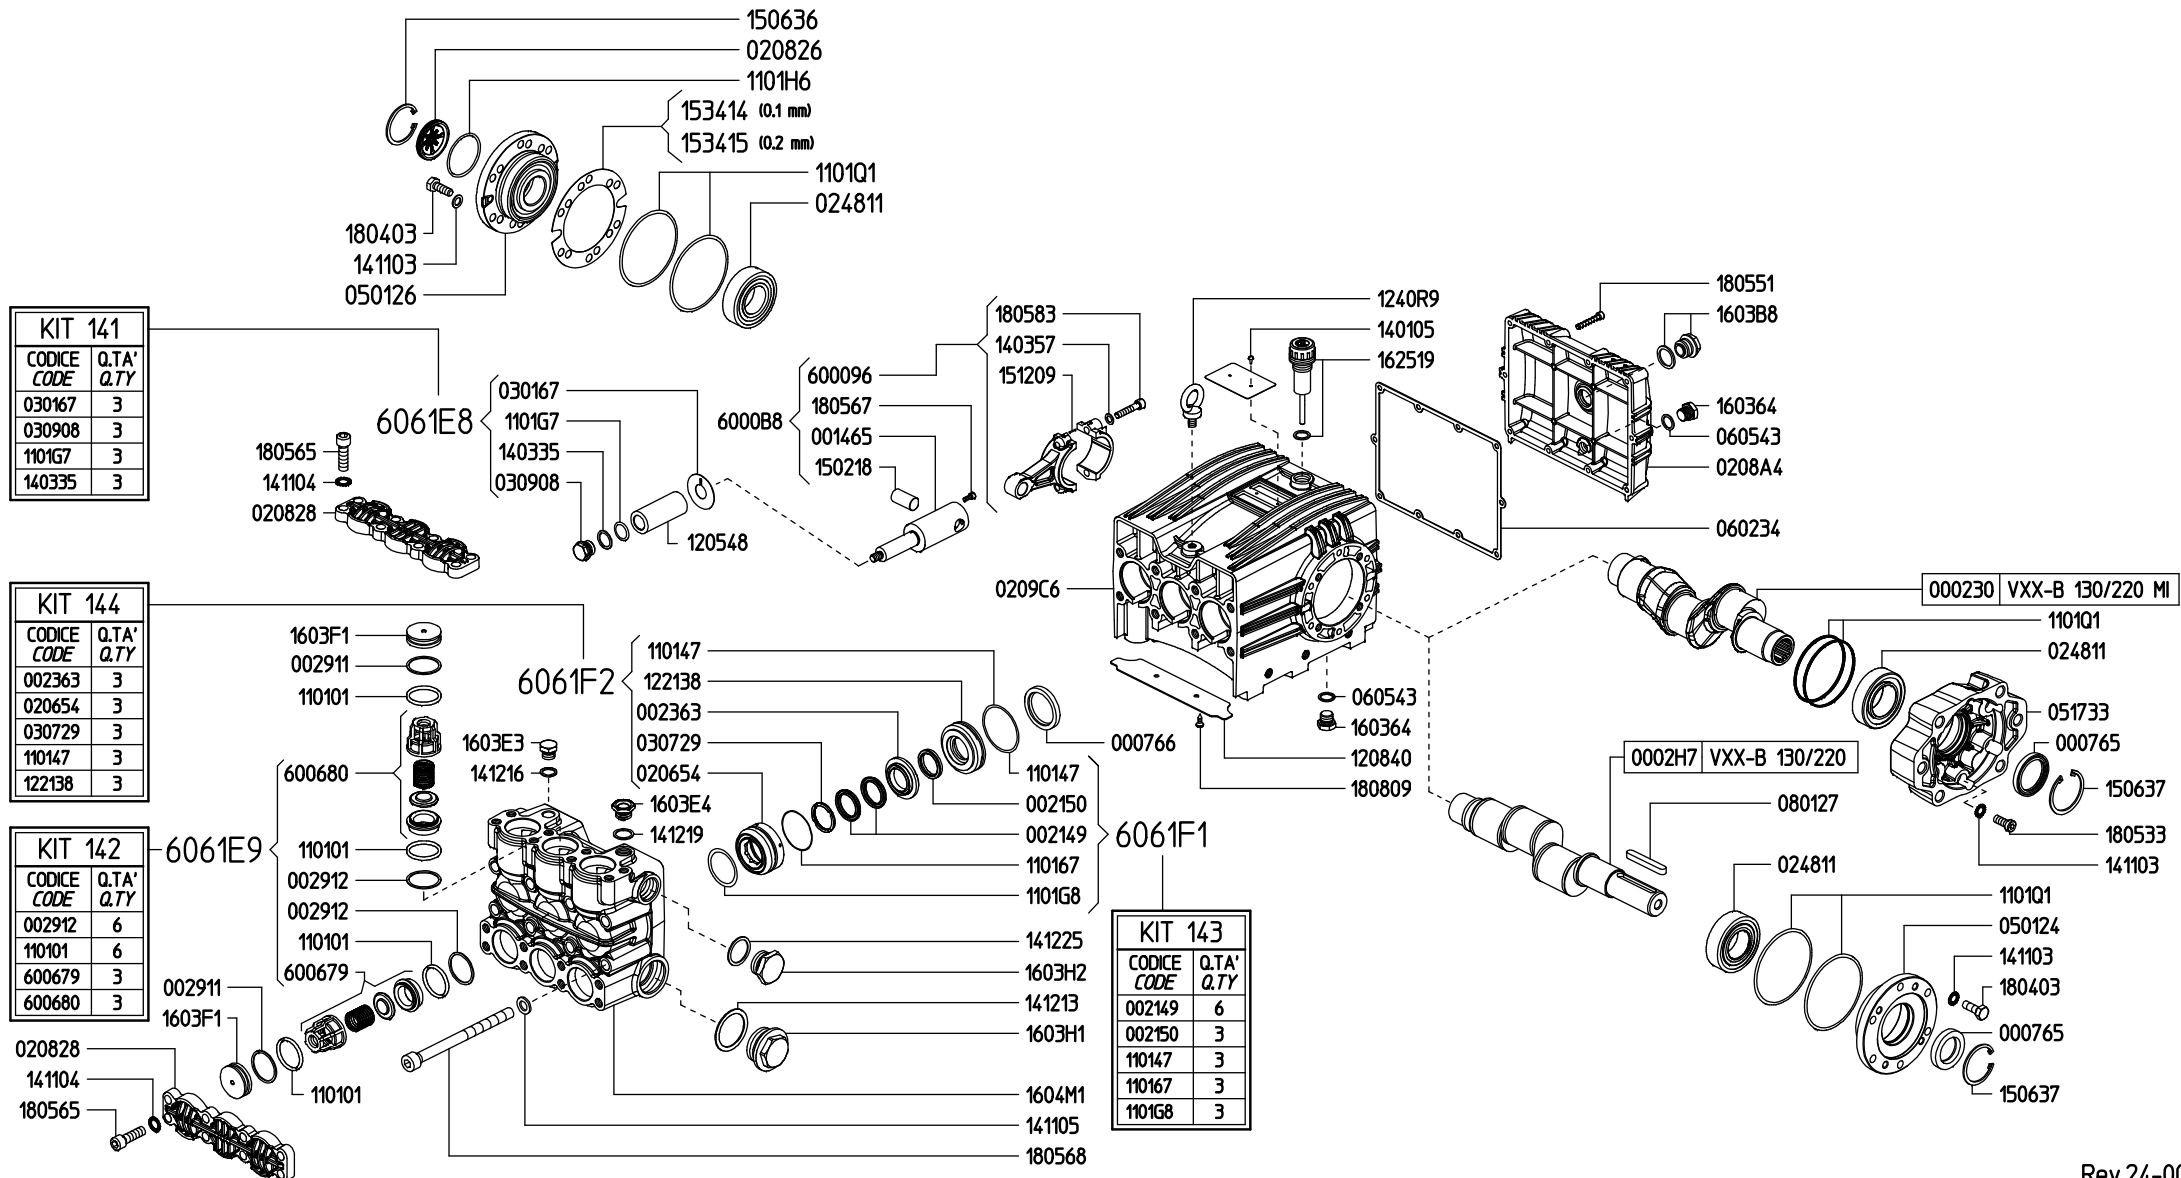

912700

PUMP VXX-B 130/220 R MI

KIT 141

CODICE CODE	Q.TA' Q.TY
030167	3
030908	3
1101G7	3
140335	3

KIT 144

CODICE CODE	Q.TA' Q.TY
002363	3
020654	3
030729	3
110147	3
122138	3

KIT 142

CODICE CODE	Q.TA' Q.TY
002912	6
110101	6
600679	3
600680	3

KIT 143

CODICE CODE	Q.TA' Q.TY
002149	6
002150	3
110147	3
110167	3
1101G8	3