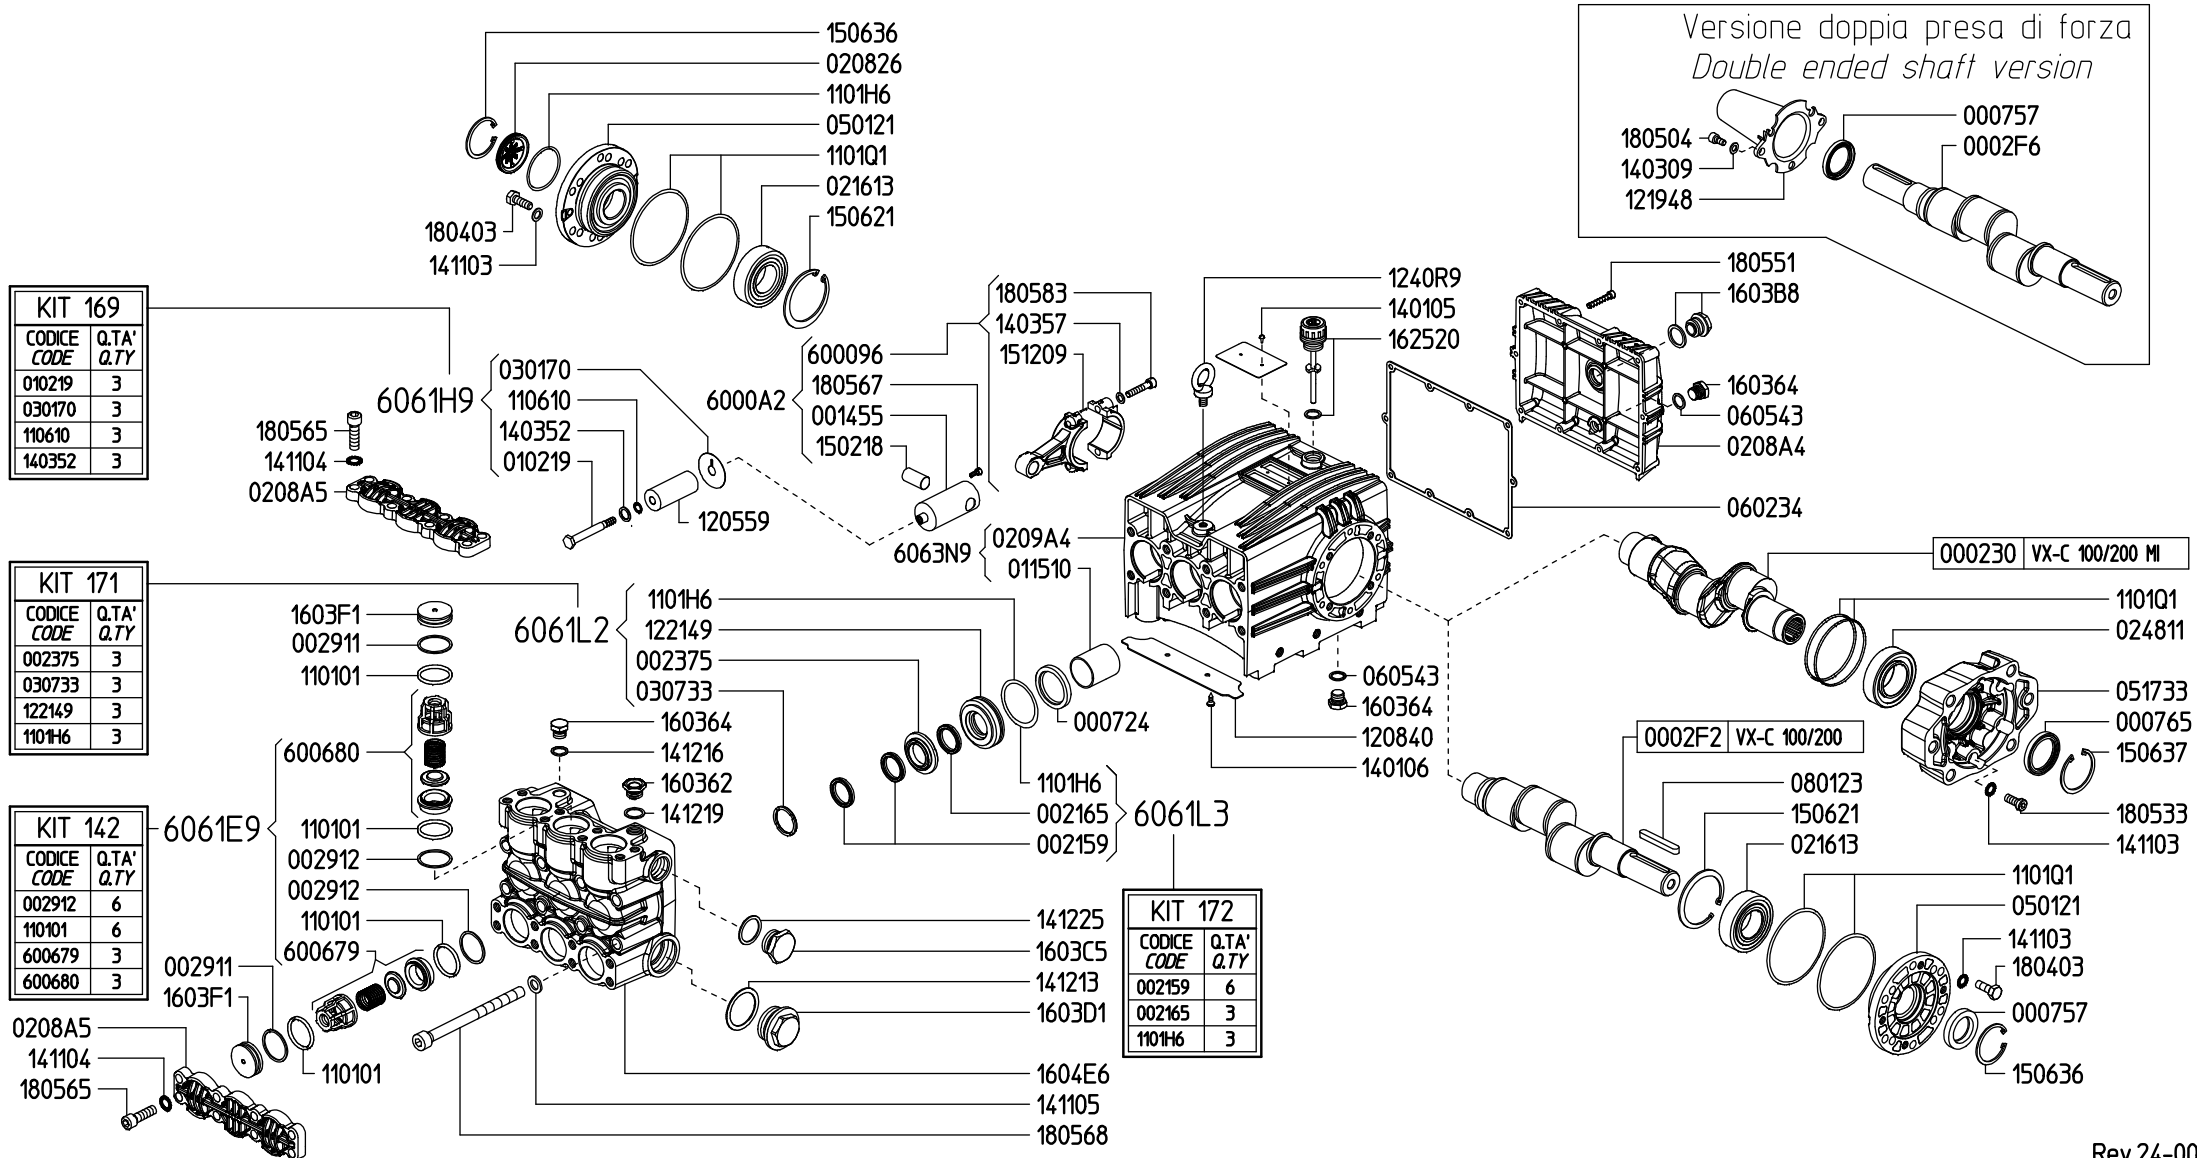

912400

PUMP VX-C 100/200 R MI

KIT 169	
CODICE CODE	Q.TA' Q.TY
010219	3
030170	3
110610	3
140352	3

KIT 171	
CODICE CODE	Q.TA' Q.TY
002375	3
030733	3
122149	3
1101H6	3

KIT 142	
CODICE CODE	Q.TA' Q.TY
002912	6
110101	6
600679	3
600680	3

KIT 172	
CODICE CODE	Q.TA' Q.TY
002159	6
002165	3
1101H6	3

Versione doppia presa di forza
Double ended shaft version