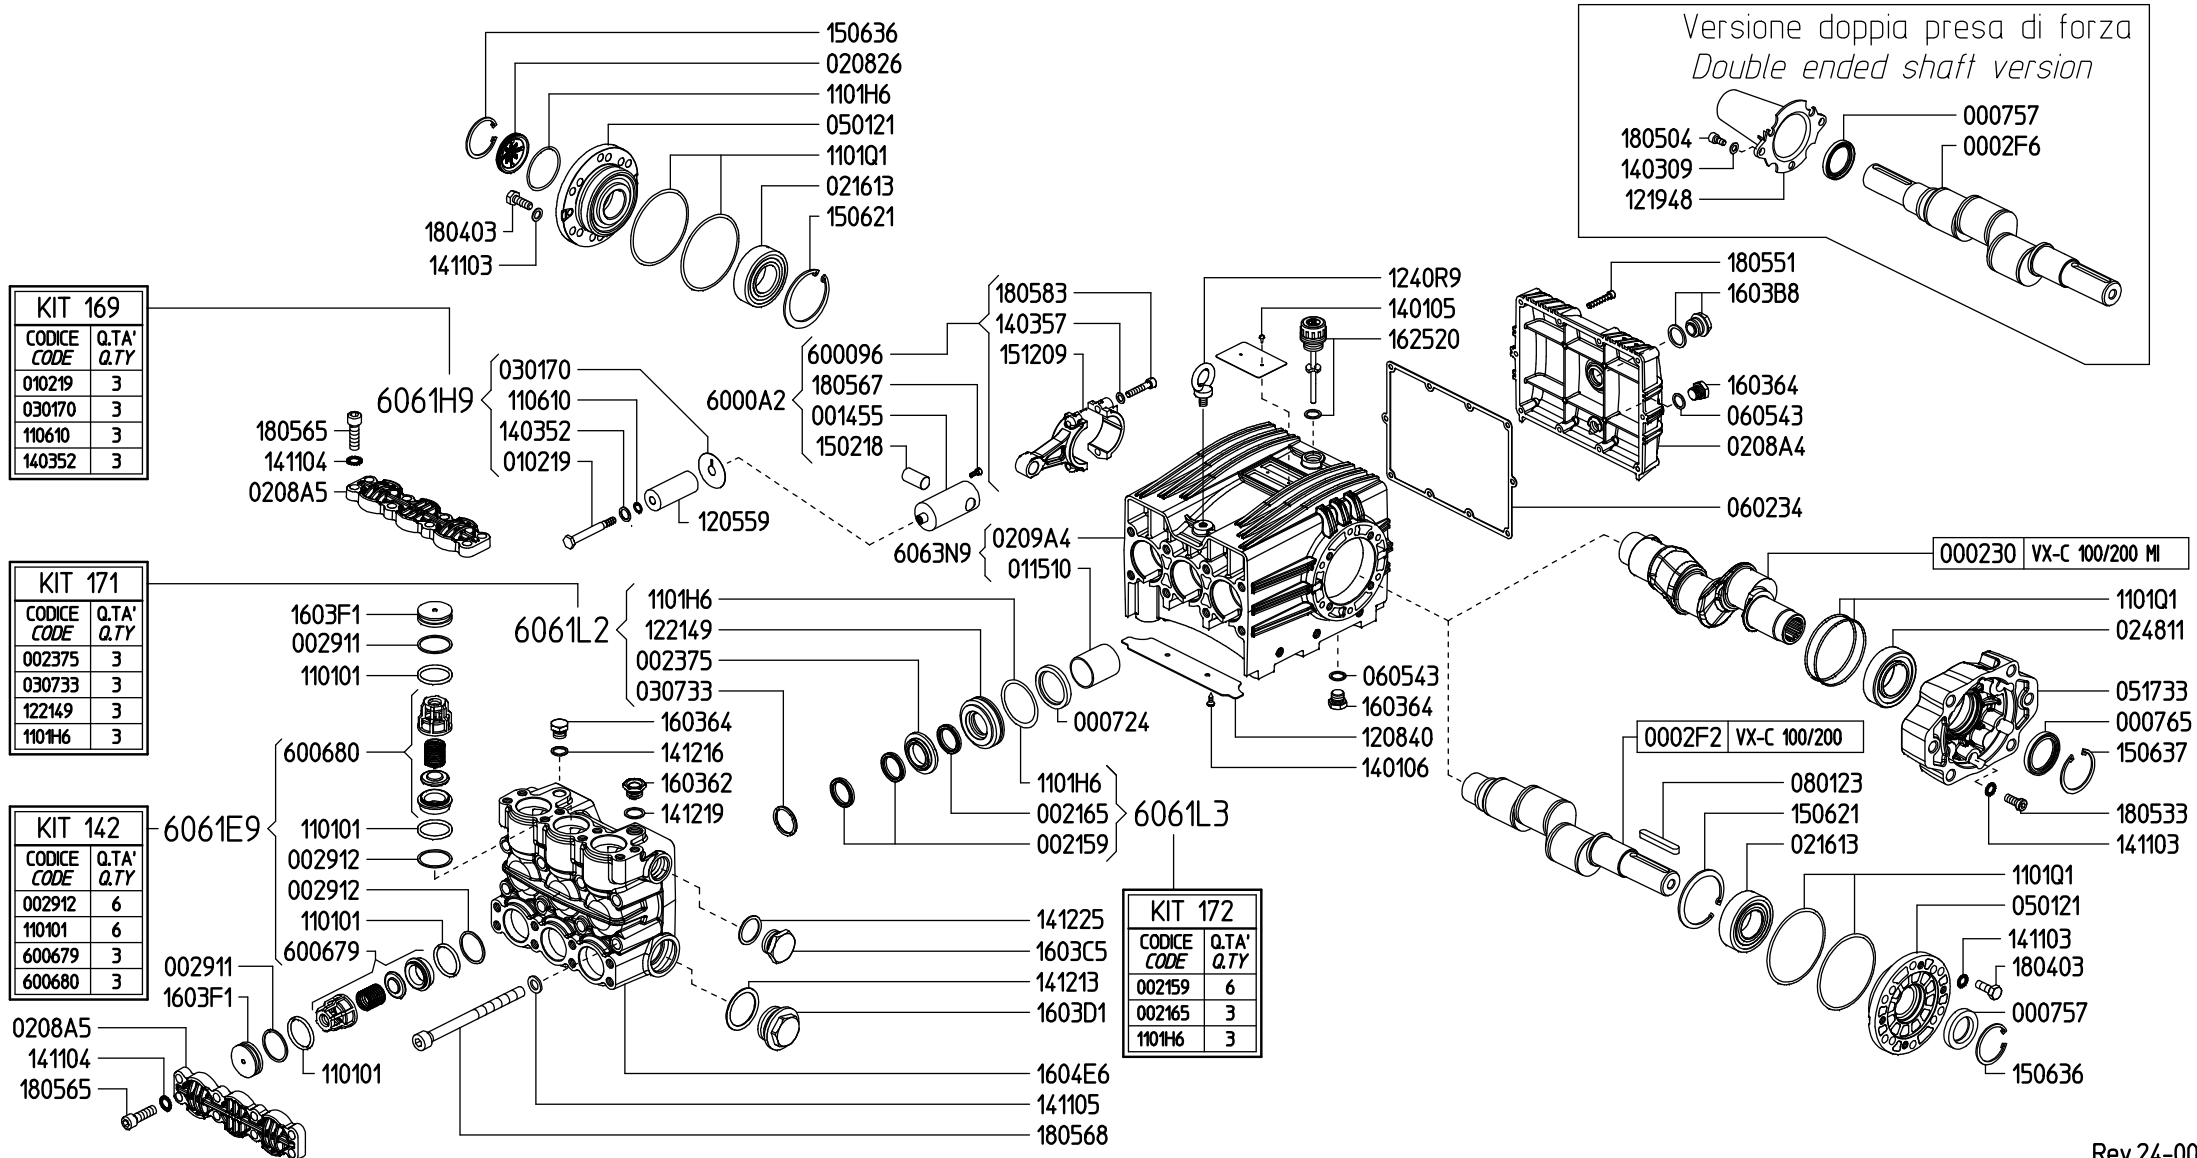

912400

PUMP VX-C 100/200 R MI

KIT 169

CODICE CODE	Q.TA' Q.TY
010219	3
030170	3
110610	3
140352	3

KIT 171

CODICE CODE	Q.TA' Q.TY
002375	3
030733	3
122149	3
1101H6	3

KIT 142

CODICE CODE	Q.TA' Q.TY
002912	6
110101	6
600679	3
600680	3

KIT 172

CODICE CODE	Q.TA' Q.TY
002159	6
002165	3
1101H6	3