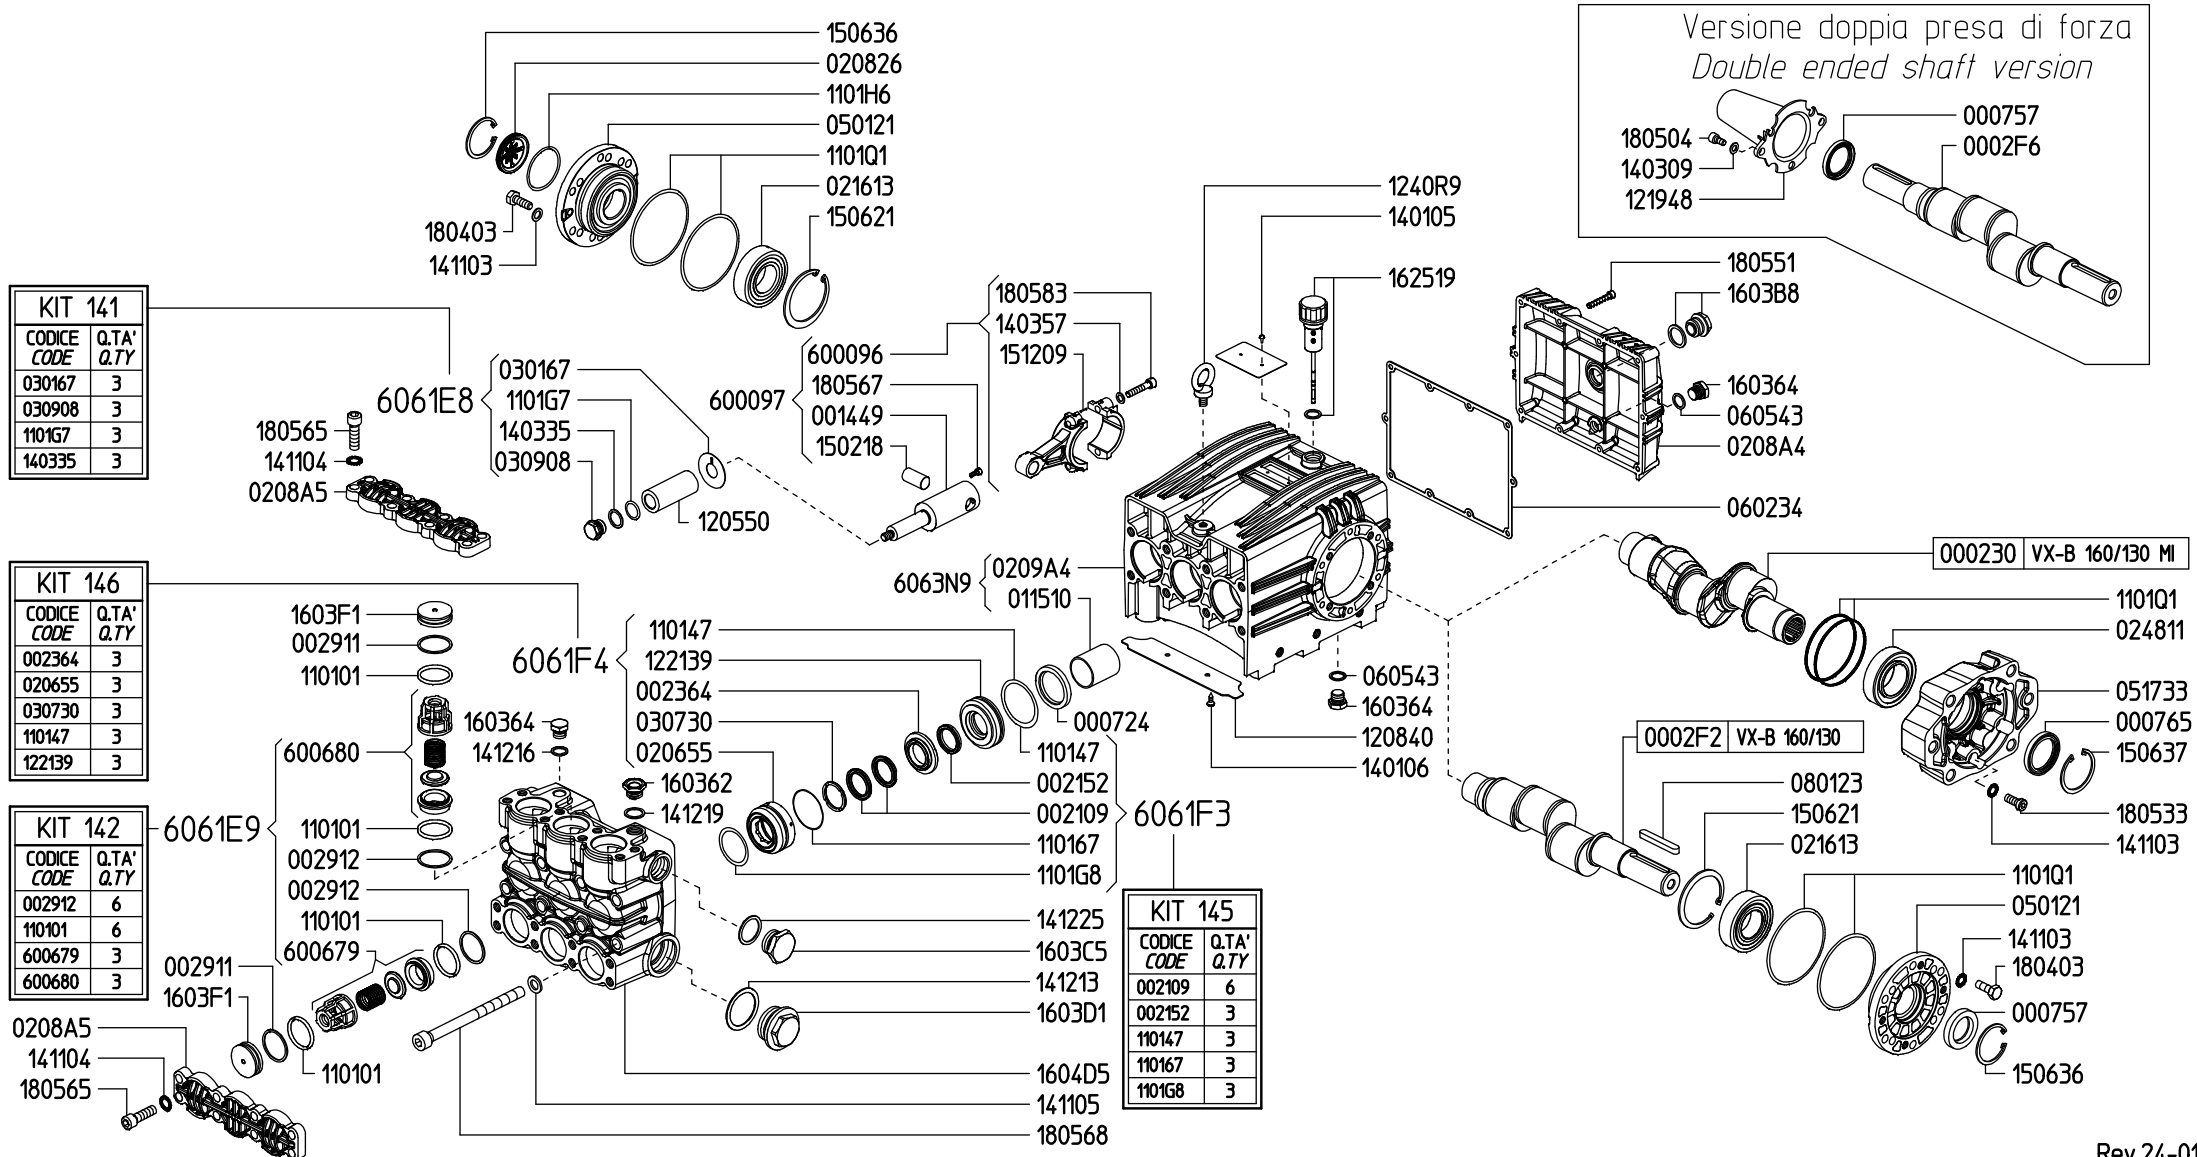

912200

PUMP VX-B 160/130 R MI

KIT 141

CODICE CODE	Q.TA' Q.TY
030167	3
030908	3
1101G7	3
140335	3

KIT 146

CODICE CODE	Q.TA' Q.TY
002364	3
020655	3
030730	3
110147	3
122139	3

KIT 142

CODICE CODE	Q.TA' Q.TY
002912	6
110101	6
600679	3
600680	3

KIT 145

CODICE CODE	Q.TA' Q.TY
002109	6
002152	3
110147	3
110167	3
1101G8	3

Versione doppia presa di forza
Double ended shaft version

000230 VX-B 160/130 MI

0002F2 VX-B 160/130