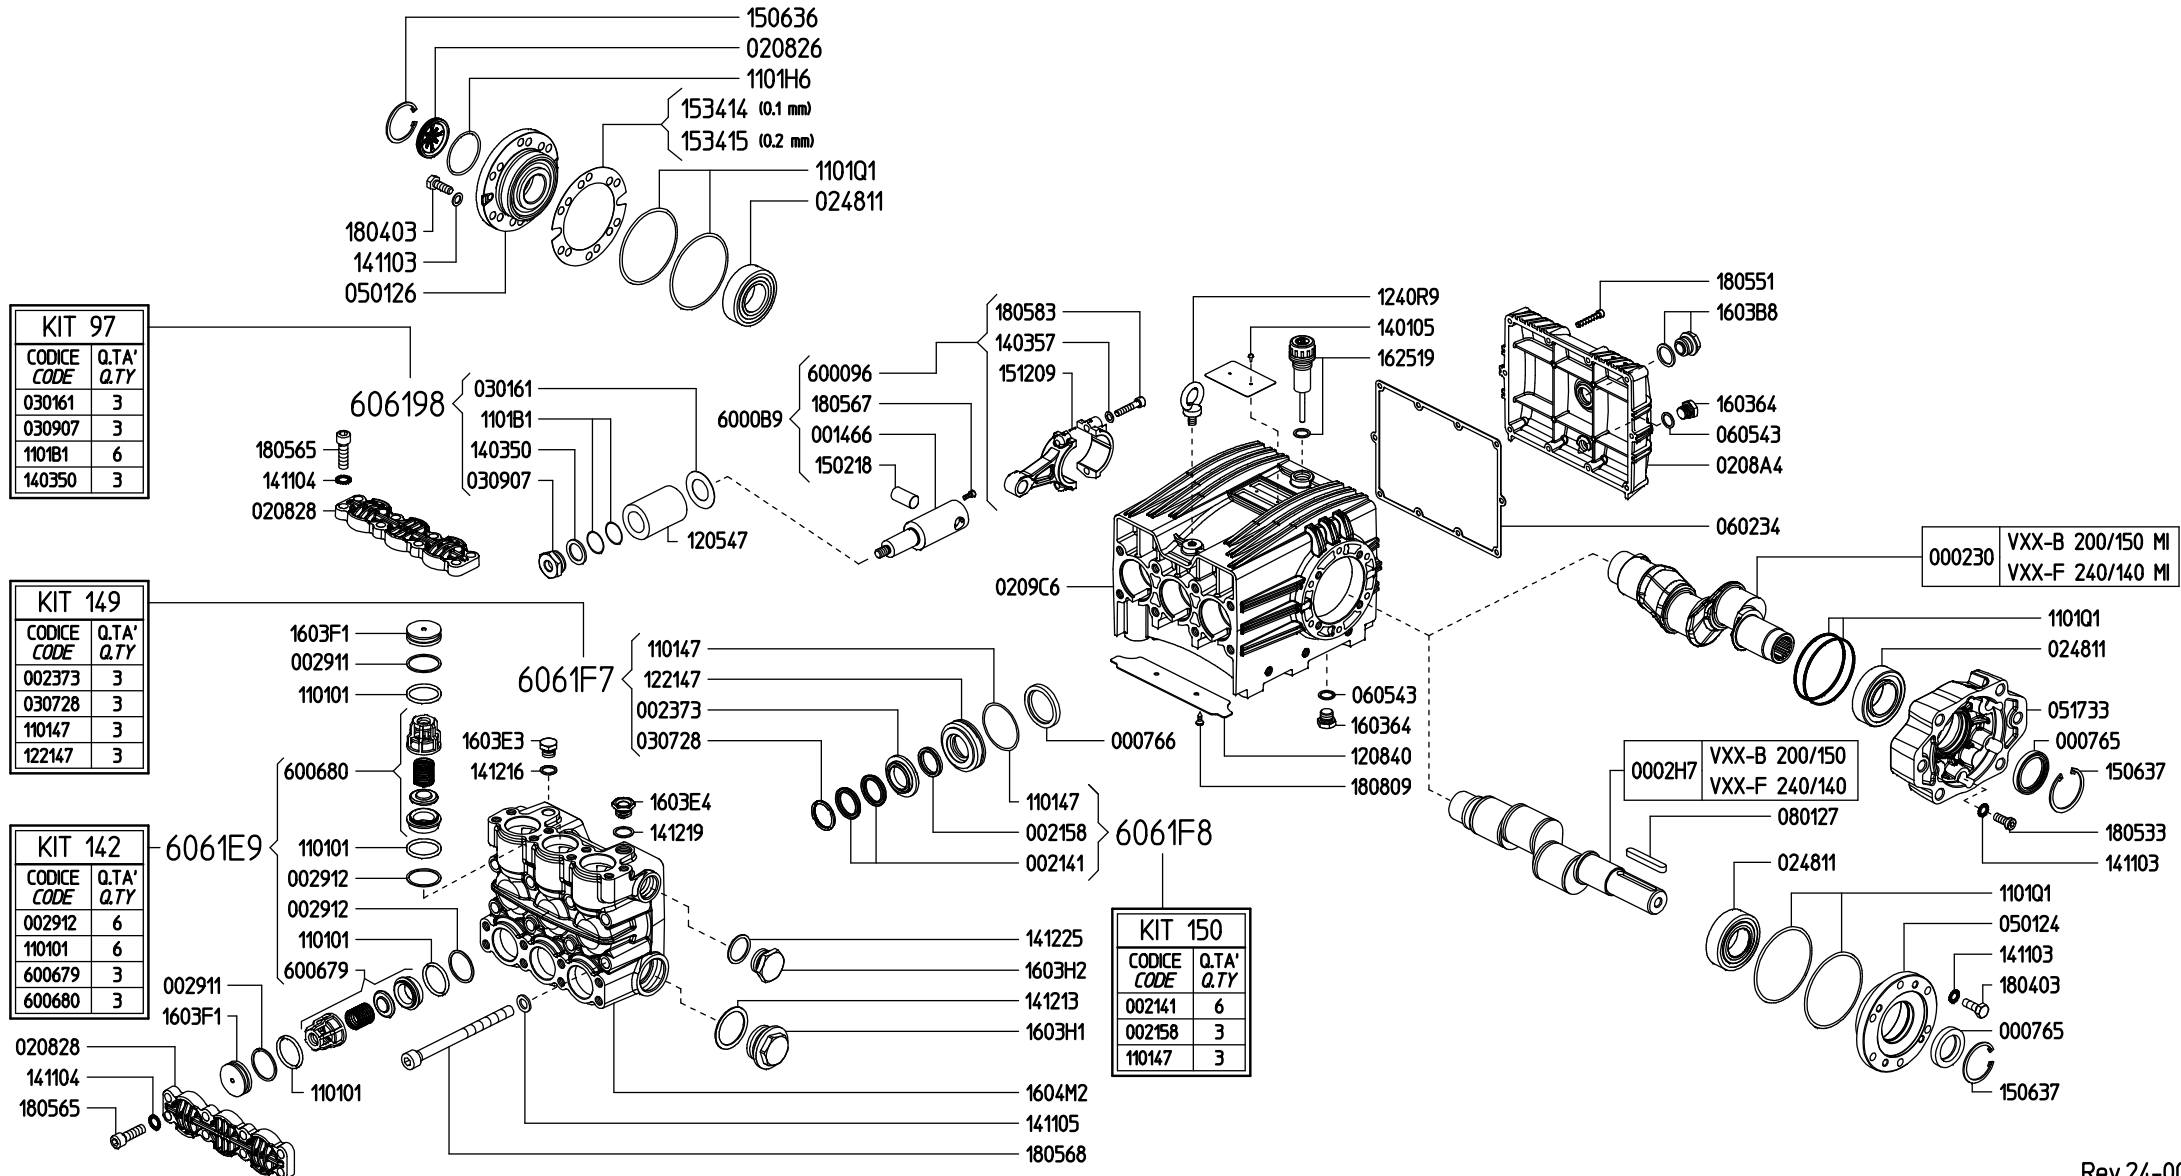

911900

PUMP VXX-F 230/140 R

**KIT 97**

CODICE CODE	Q.TA' Q.TY
030161	3
030907	3
1101B1	6
140350	3

**KIT 149**

CODICE CODE	Q.TA' Q.TY
002373	3
030728	3
110147	3
122147	3

**KIT 142**

CODICE CODE	Q.TA' Q.TY
002912	6
110101	6
600679	3
600680	3

**KIT 150**

CODICE CODE	Q.TA' Q.TY
002141	6
002158	3
110147	3