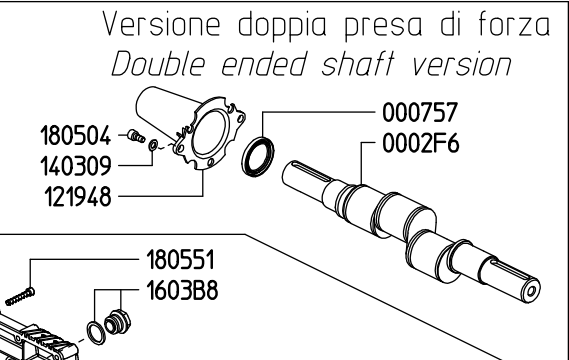

911800

PUMP VX-B 130/160 R MI

KIT 141

CODICE CODE	Q.TA' Q.TY
030167	3
030908	3
1101G7	3
140335	3

KIT 144

CODICE CODE	Q.TA' Q.TY
002363	3
020654	3
030729	3
110147	3
122138	3

KIT 142

CODICE CODE	Q.TA' Q.TY
002912	6
110101	6
600679	3
600680	3

KIT 143

CODICE CODE	Q.TA' Q.TY
002149	6
002150	3
110147	3
110167	3
1101G8	3

000230 VX-B 130/160 MI

0002F2 VX-B 130/160