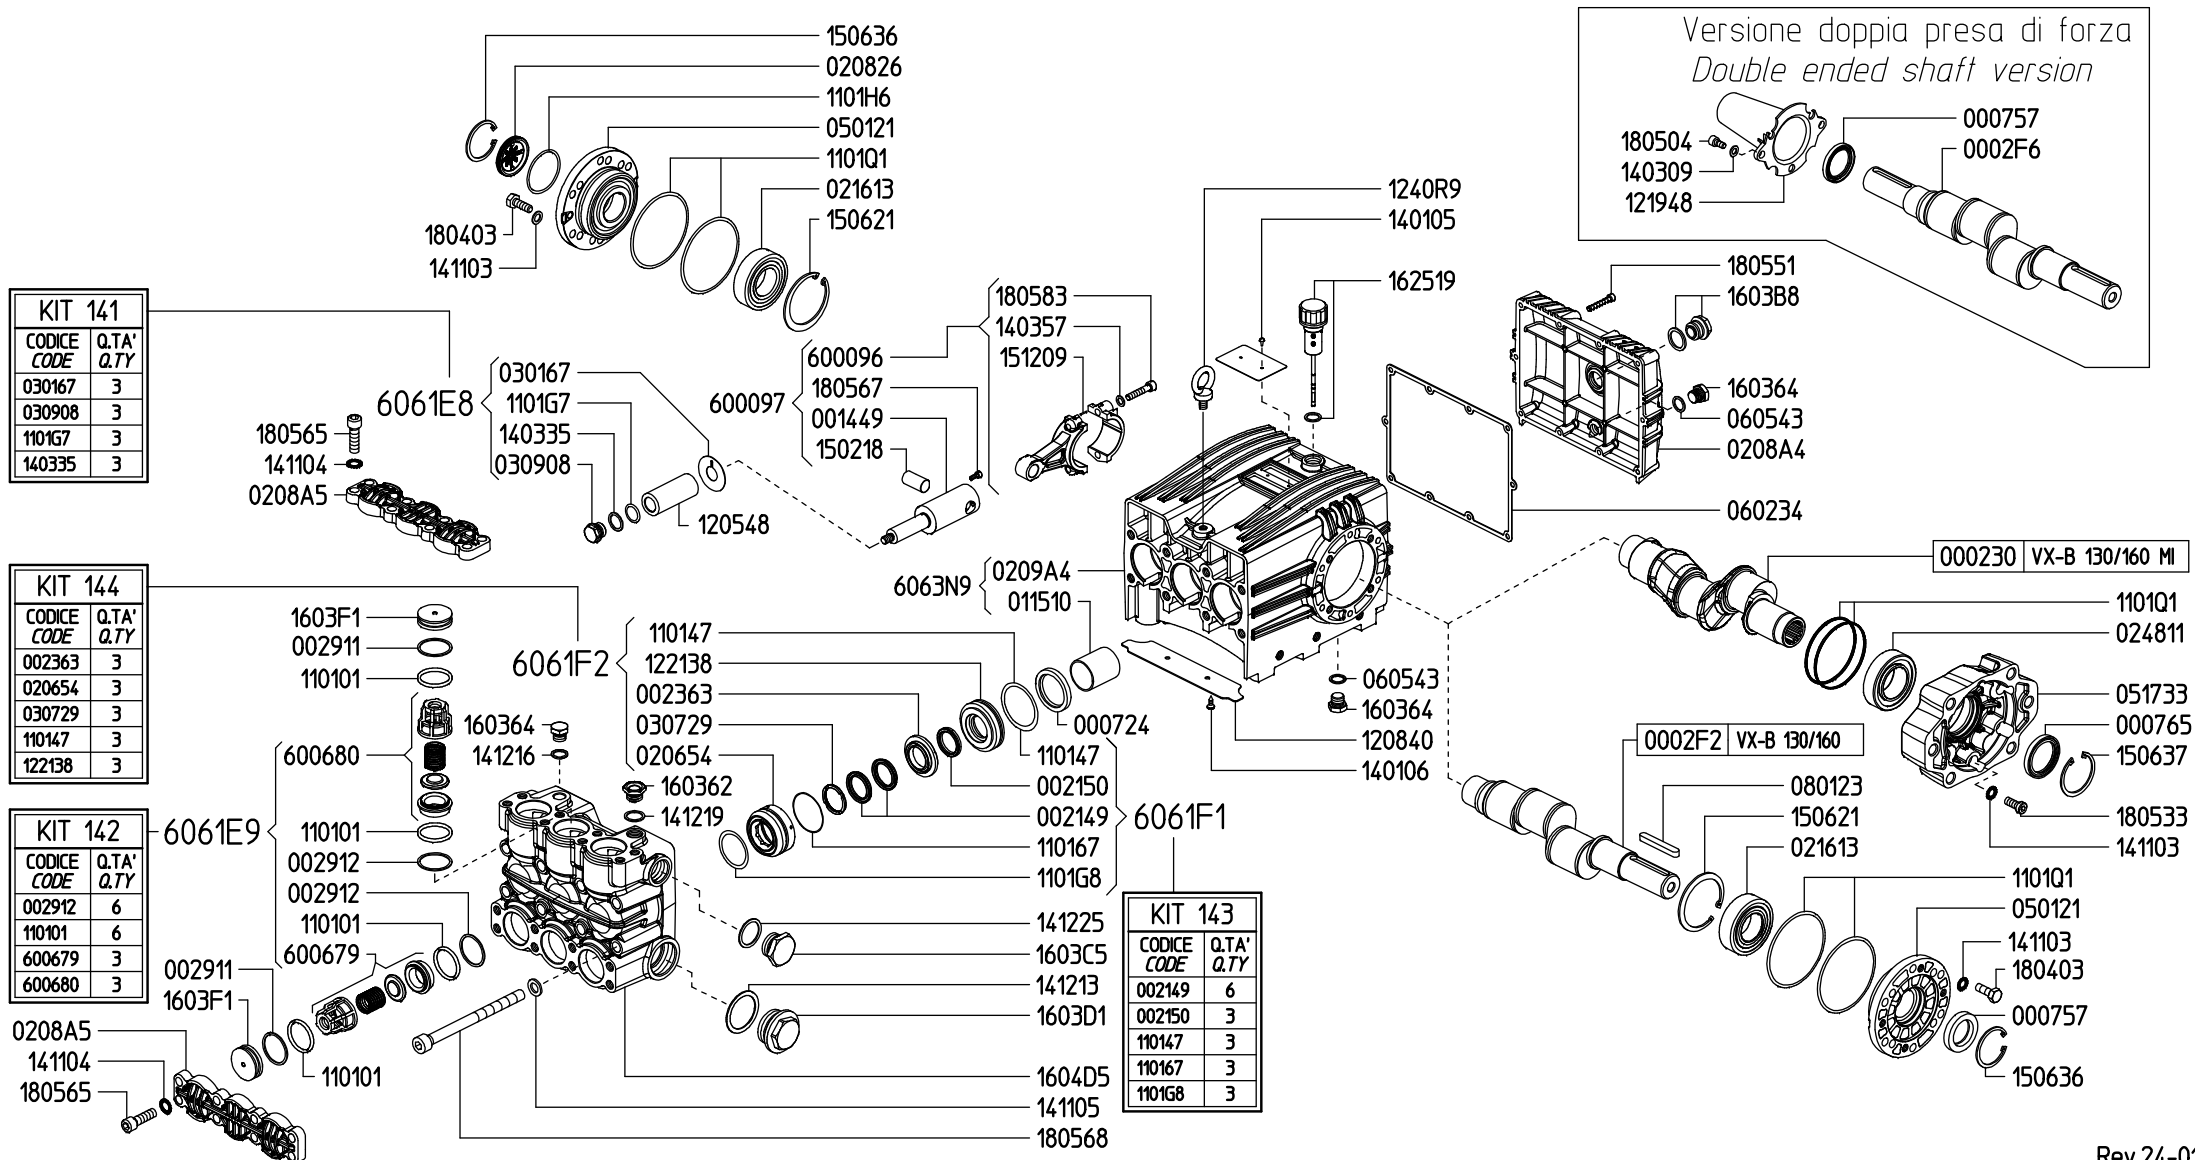

911800

PUMP VX-B 130/160 R MI

KIT 141

CODICE CODE	Q.TA' Q.TY
030167	3
030908	3
1101G7	3
140335	3

KIT 144

CODICE CODE	Q.TA' Q.TY
002363	3
020654	3
030729	3
110147	3
122138	3

KIT 142

CODICE CODE	Q.TA' Q.TY
002912	6
110101	6
600679	3
600680	3

KIT 143

CODICE CODE	Q.TA' Q.TY
002149	6
002150	3
110147	3
110167	3
1101G8	3

000230 VX-B 130/160 MI

0002F2 VX-B 130/160