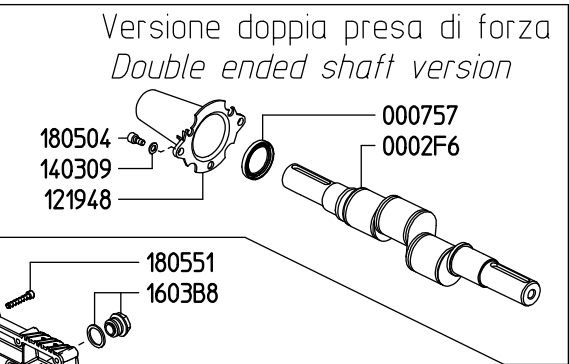

911800

PUMP VX-B 130/160 R MI

KIT 141

CODICE CODE	Q.TA' Q.TY
030167	3
030908	3
1101G7	3
140335	3

KIT 144

CODICE CODE	Q.TA' Q.TY
002363	3
020654	3
030729	3
110147	3
122138	3

KIT 142

CODICE CODE	Q.TA' Q.TY
002912	6
110101	6
600679	3
600680	3

KIT 143

CODICE CODE	Q.TA' Q.TY
002149	6
002150	3
110147	3
110167	3
1101G8	3

000230 VX-B 130/160 MI

0002F2 VX-B 130/160