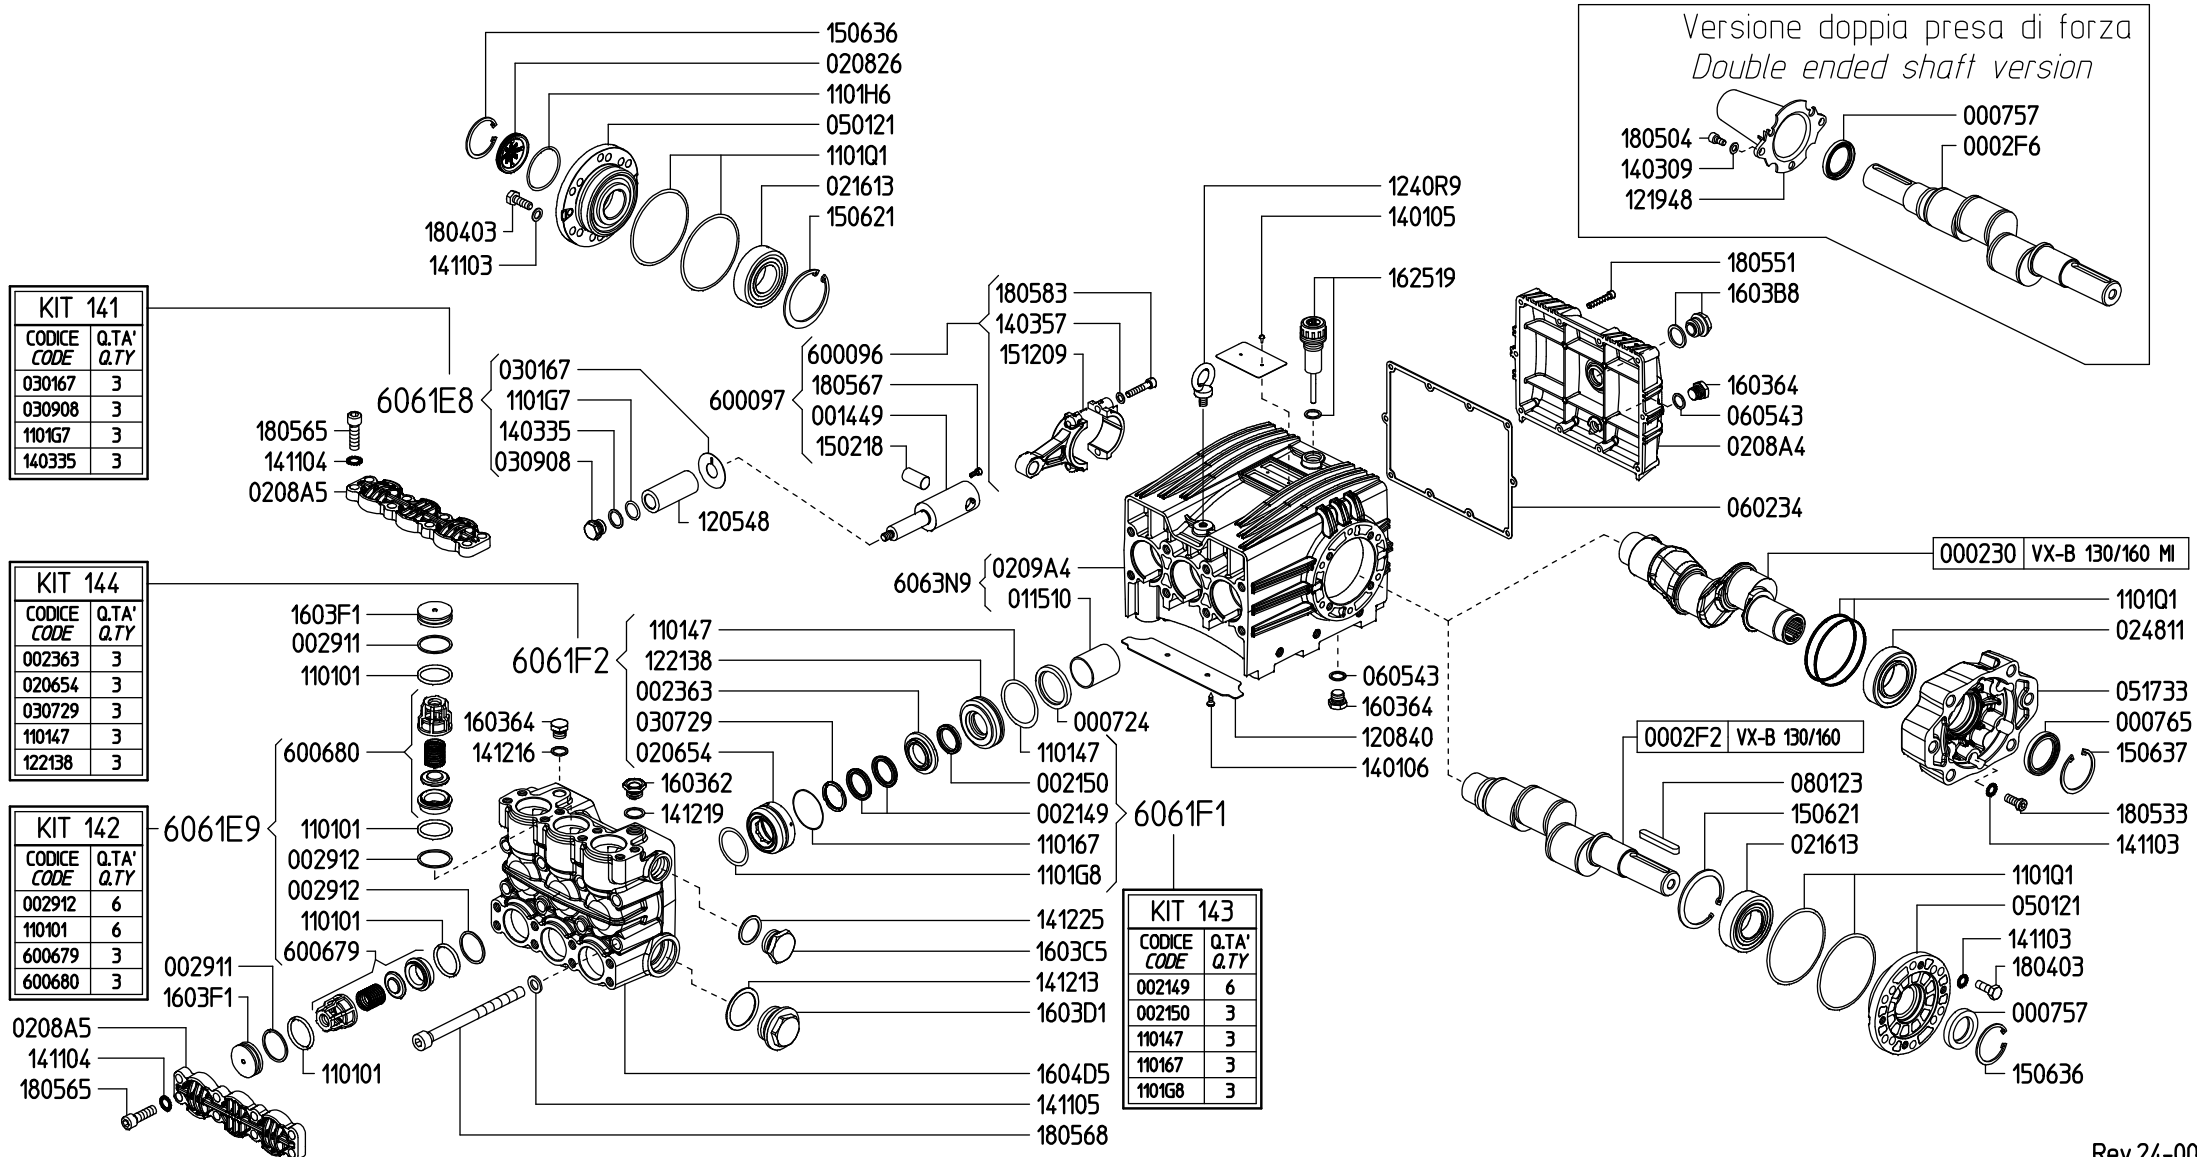

911800

PUMP VX-B 130/160 R MI

KIT 141

CODICE CODE	Q.TA' Q.TY
030167	3
030908	3
1101G7	3
140335	3

KIT 144

CODICE CODE	Q.TA' Q.TY
002363	3
020654	3
030729	3
110147	3
122138	3

KIT 142

CODICE CODE	Q.TA' Q.TY
002912	6
110101	6
600679	3
600680	3

KIT 143

CODICE CODE	Q.TA' Q.TY
002149	6
002150	3
110147	3
110167	3
1101G8	3

000230 VX-B 130/160 MI

0002F2 VX-B 130/160