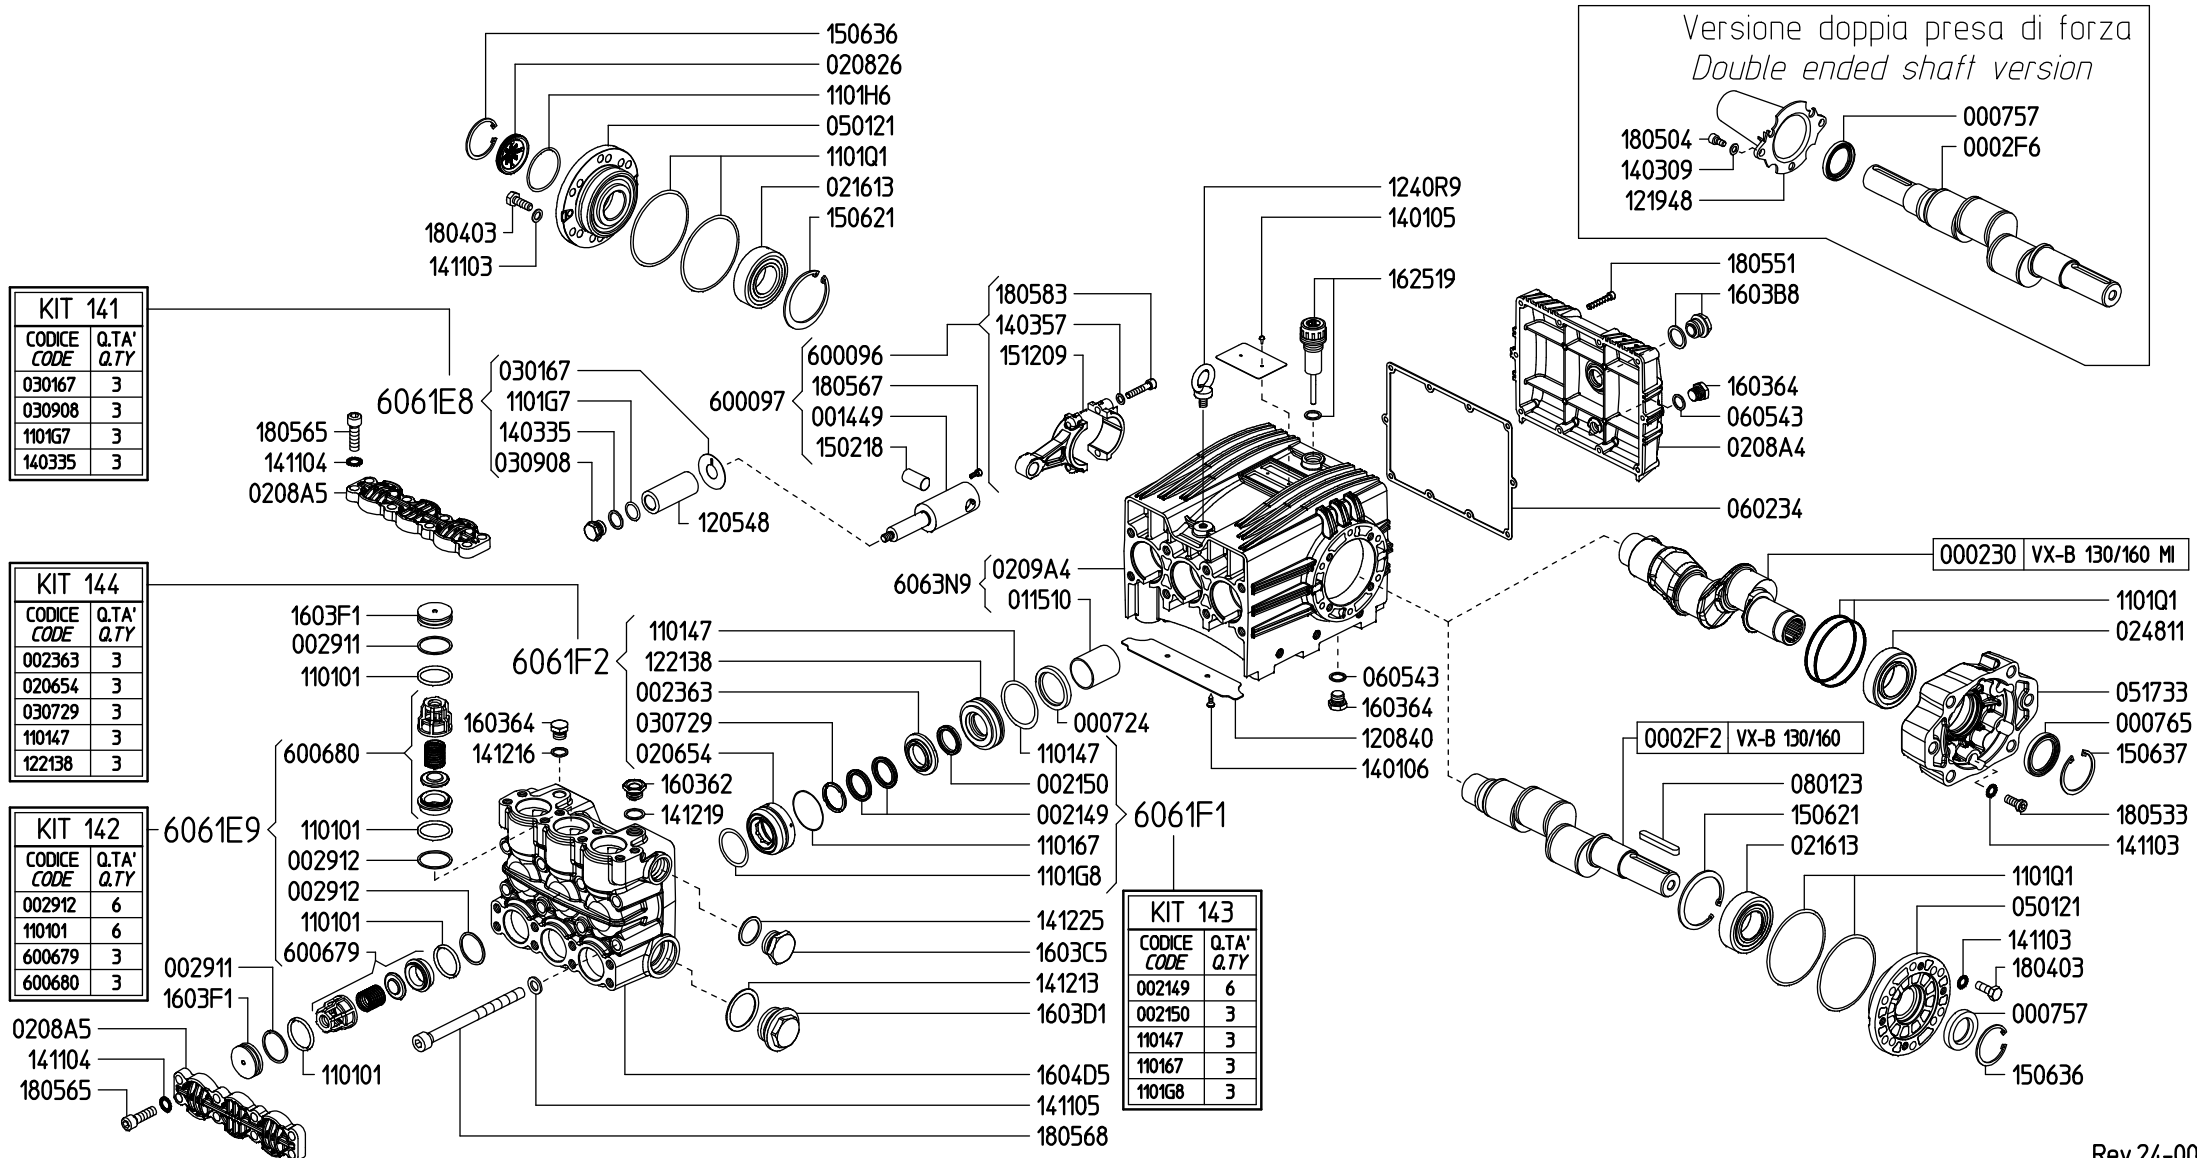

911800

PUMP VX-B 130/160 R MI

KIT 141

CODICE CODE	Q.TA' Q.TY
030167	3
030908	3
1101G7	3
140335	3

KIT 144

CODICE CODE	Q.TA' Q.TY
002363	3
020654	3
030729	3
110147	3
122138	3

KIT 142

CODICE CODE	Q.TA' Q.TY
002912	6
110101	6
600679	3
600680	3

KIT 143

CODICE CODE	Q.TA' Q.TY
002149	6
002150	3
110147	3
110167	3
1101G8	3

Versione doppia presa di forza
Double ended shaft version

000230 VX-B 130/160 MI

0002F2 VX-B 130/160