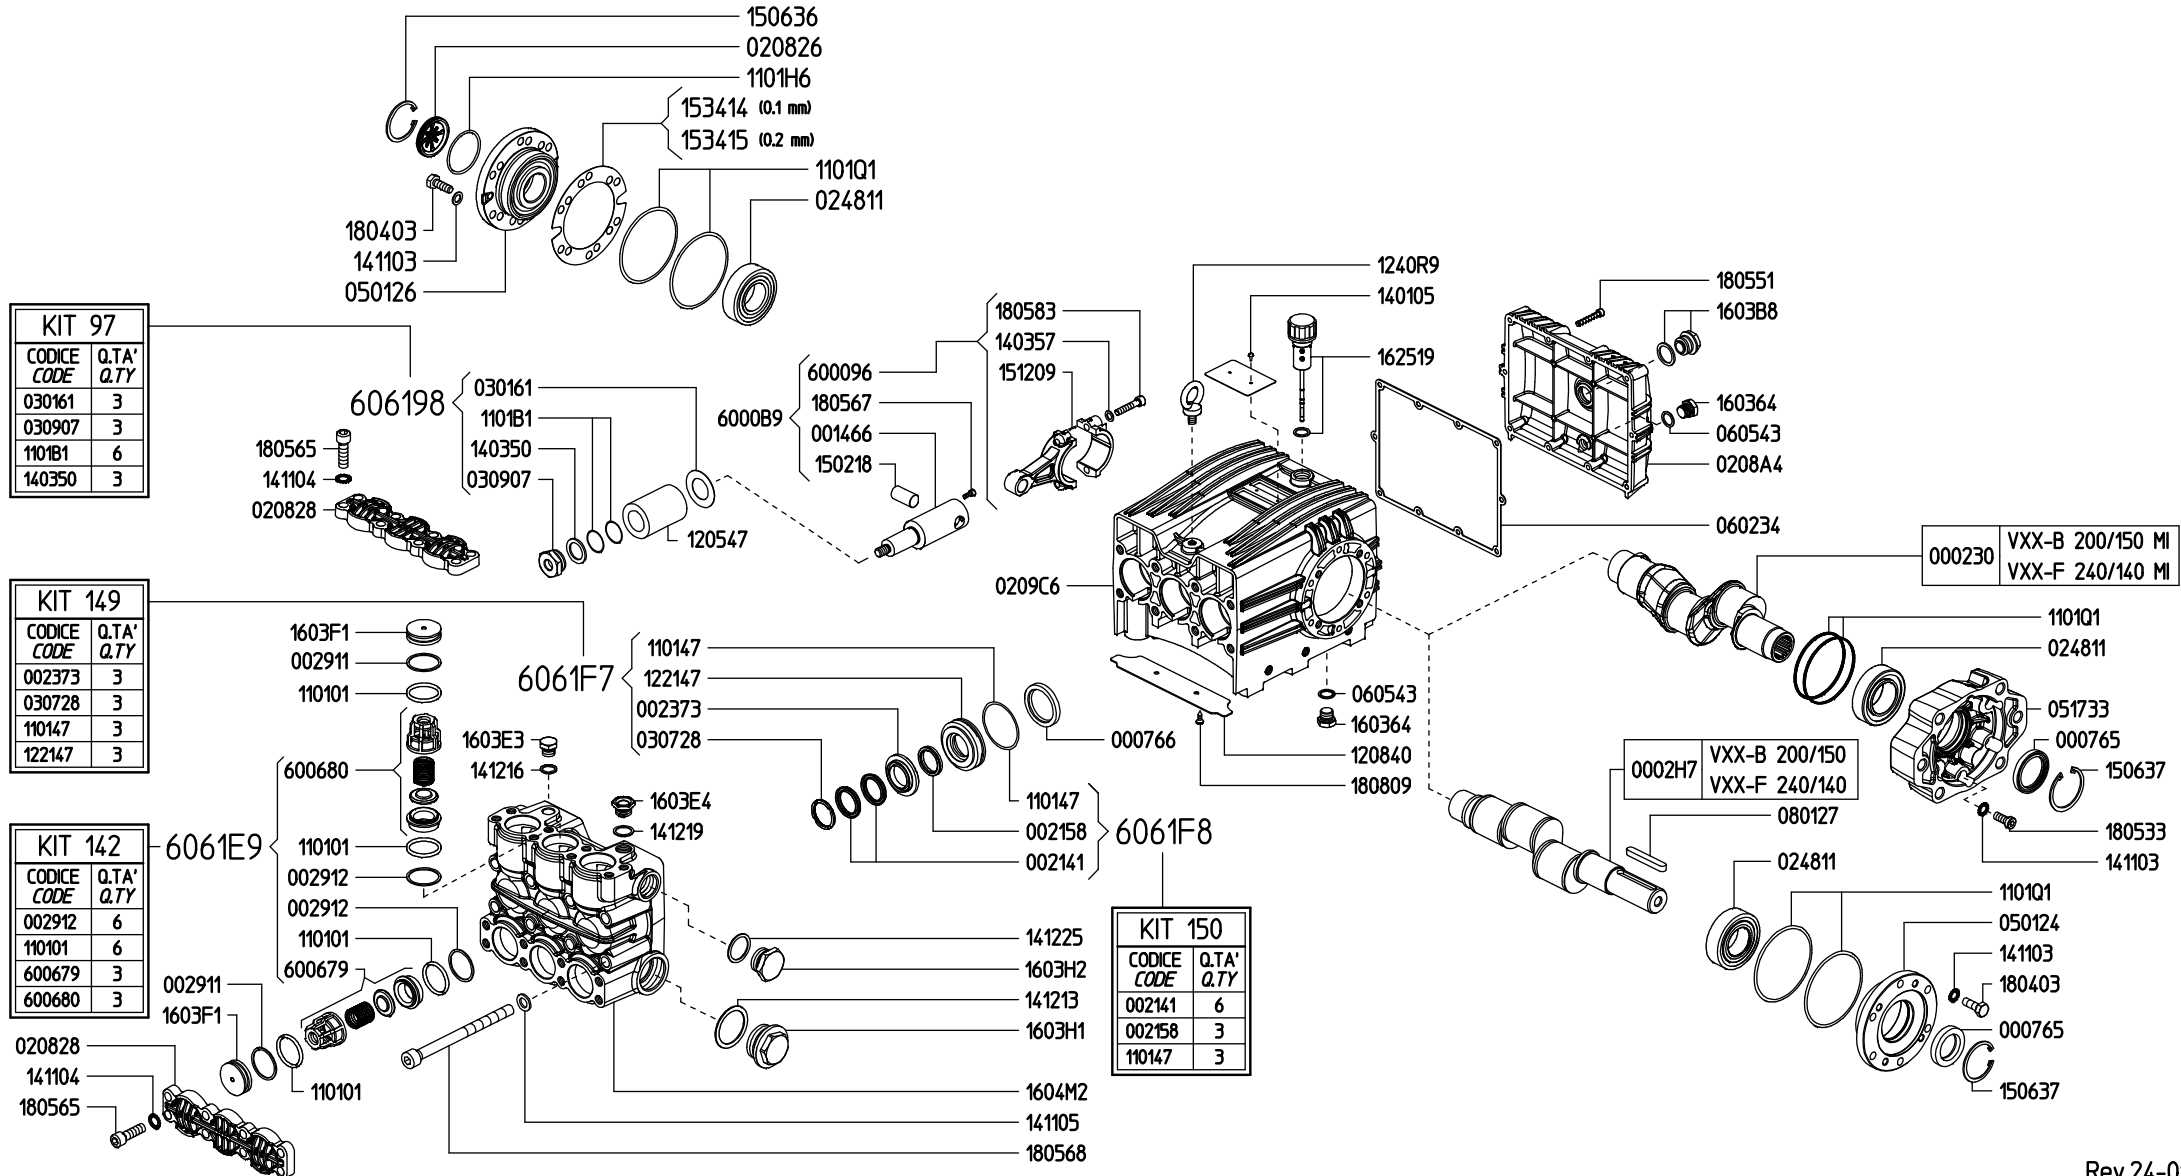

911200

PUMP VXX-B 200/150 R

**KIT 97**

CODICE CODE	Q.TA' Q.TY
030161	3
030907	3
1101B1	6
140350	3

**KIT 149**

CODICE CODE	Q.TA' Q.TY
002373	3
030728	3
110147	3
122147	3

**KIT 142**

CODICE CODE	Q.TA' Q.TY
002912	6
110101	6
600679	3
600680	3

**KIT 150**

CODICE CODE	Q.TA' Q.TY
002141	6
002158	3
110147	3