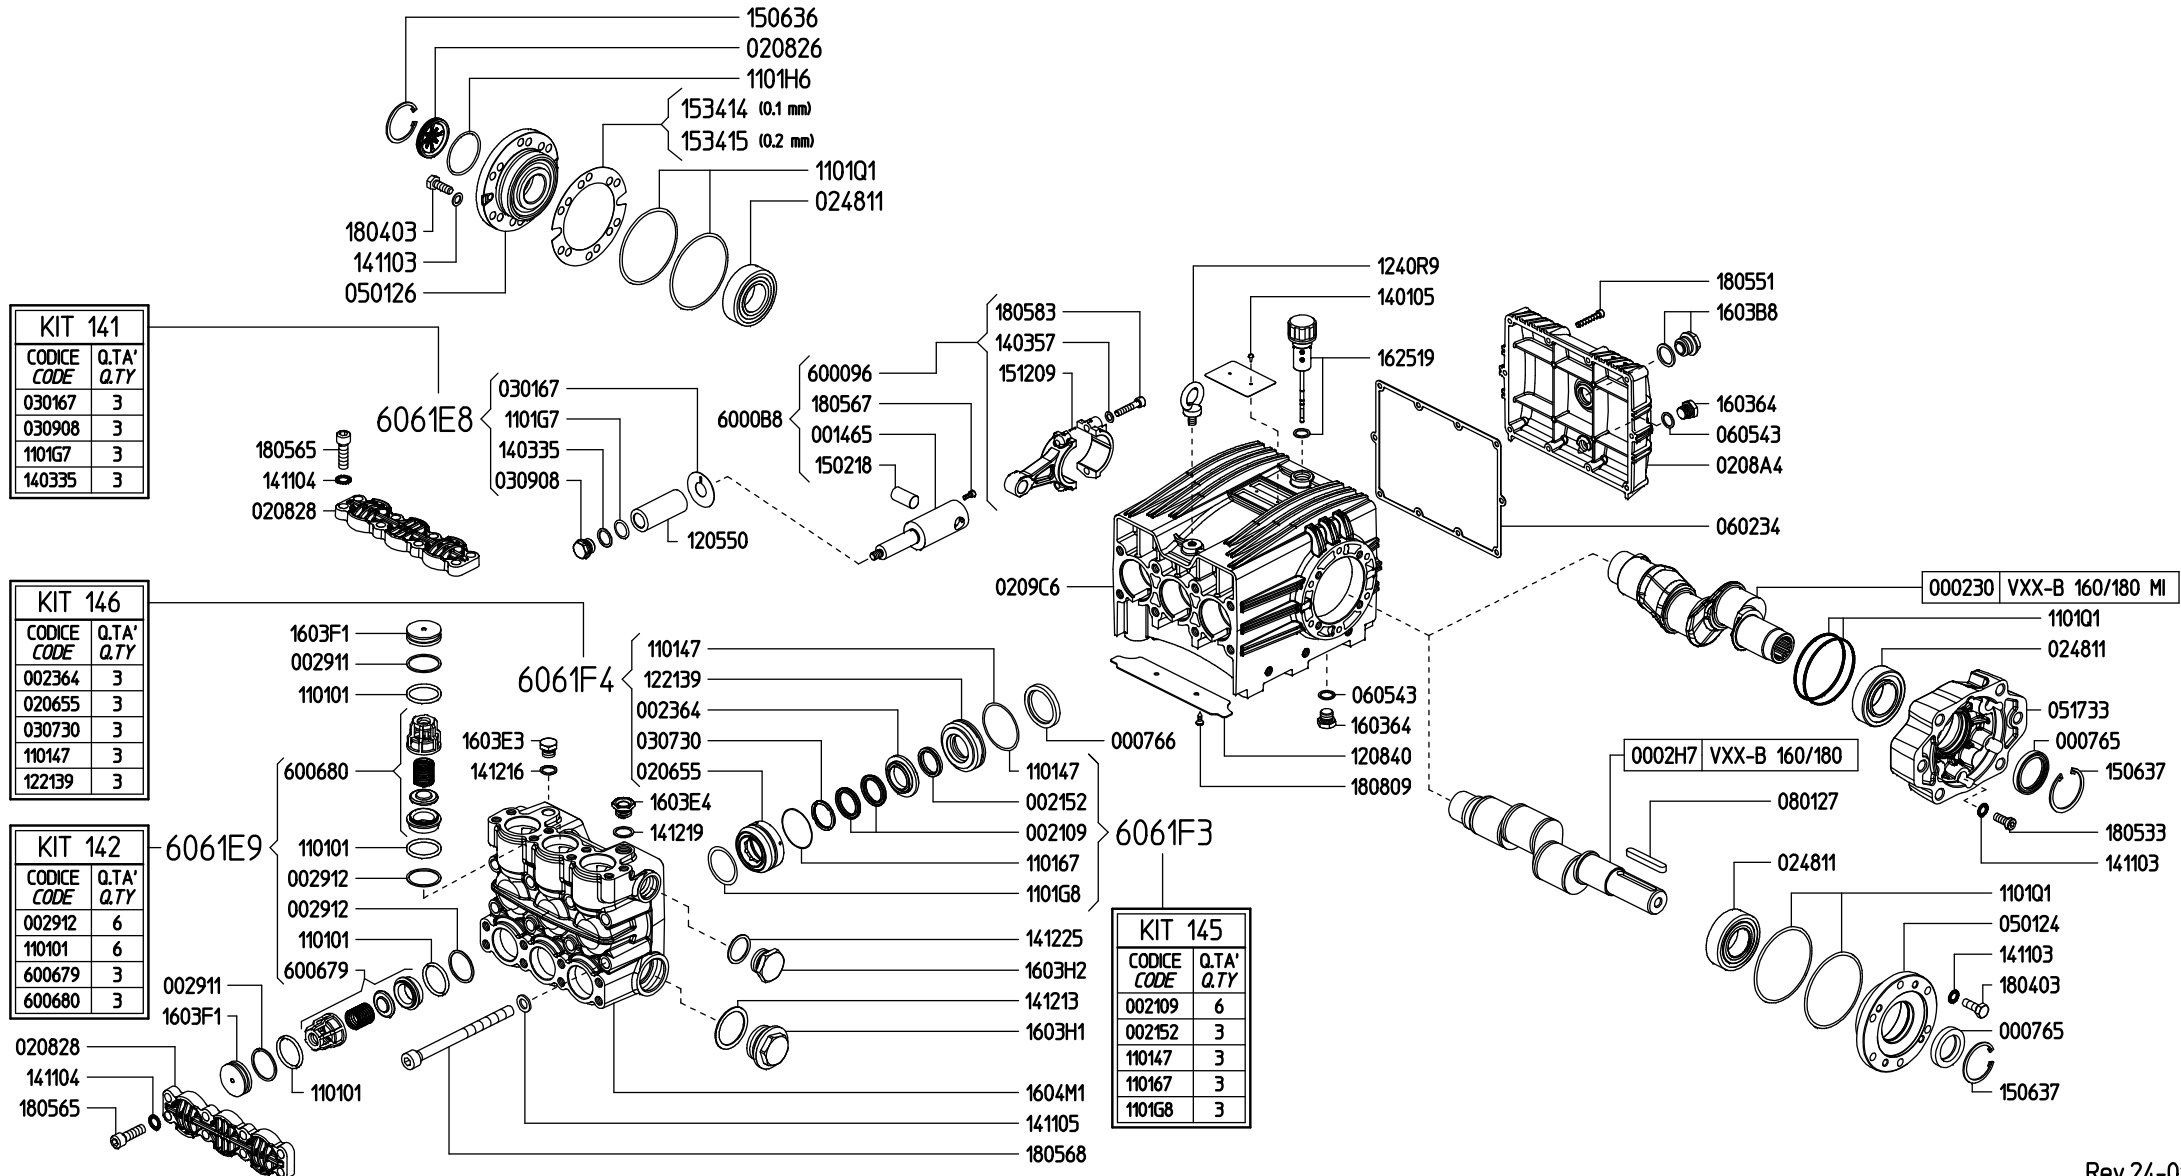

911000

PUMP VXX-B 160/180 R

**KIT 141**

CODICE CODE	Q.TA' Q.TY
030167	3
030908	3
1101G7	3
140335	3

**KIT 146**

CODICE CODE	Q.TA' Q.TY
002364	3
020655	3
030730	3
110147	3
122139	3

**KIT 142**

CODICE CODE	Q.TA' Q.TY
002912	6
110101	6
600679	3
600680	3

**KIT 145**

CODICE CODE	Q.TA' Q.TY
002109	6
002152	3
110147	3
110167	3
1101G8	3