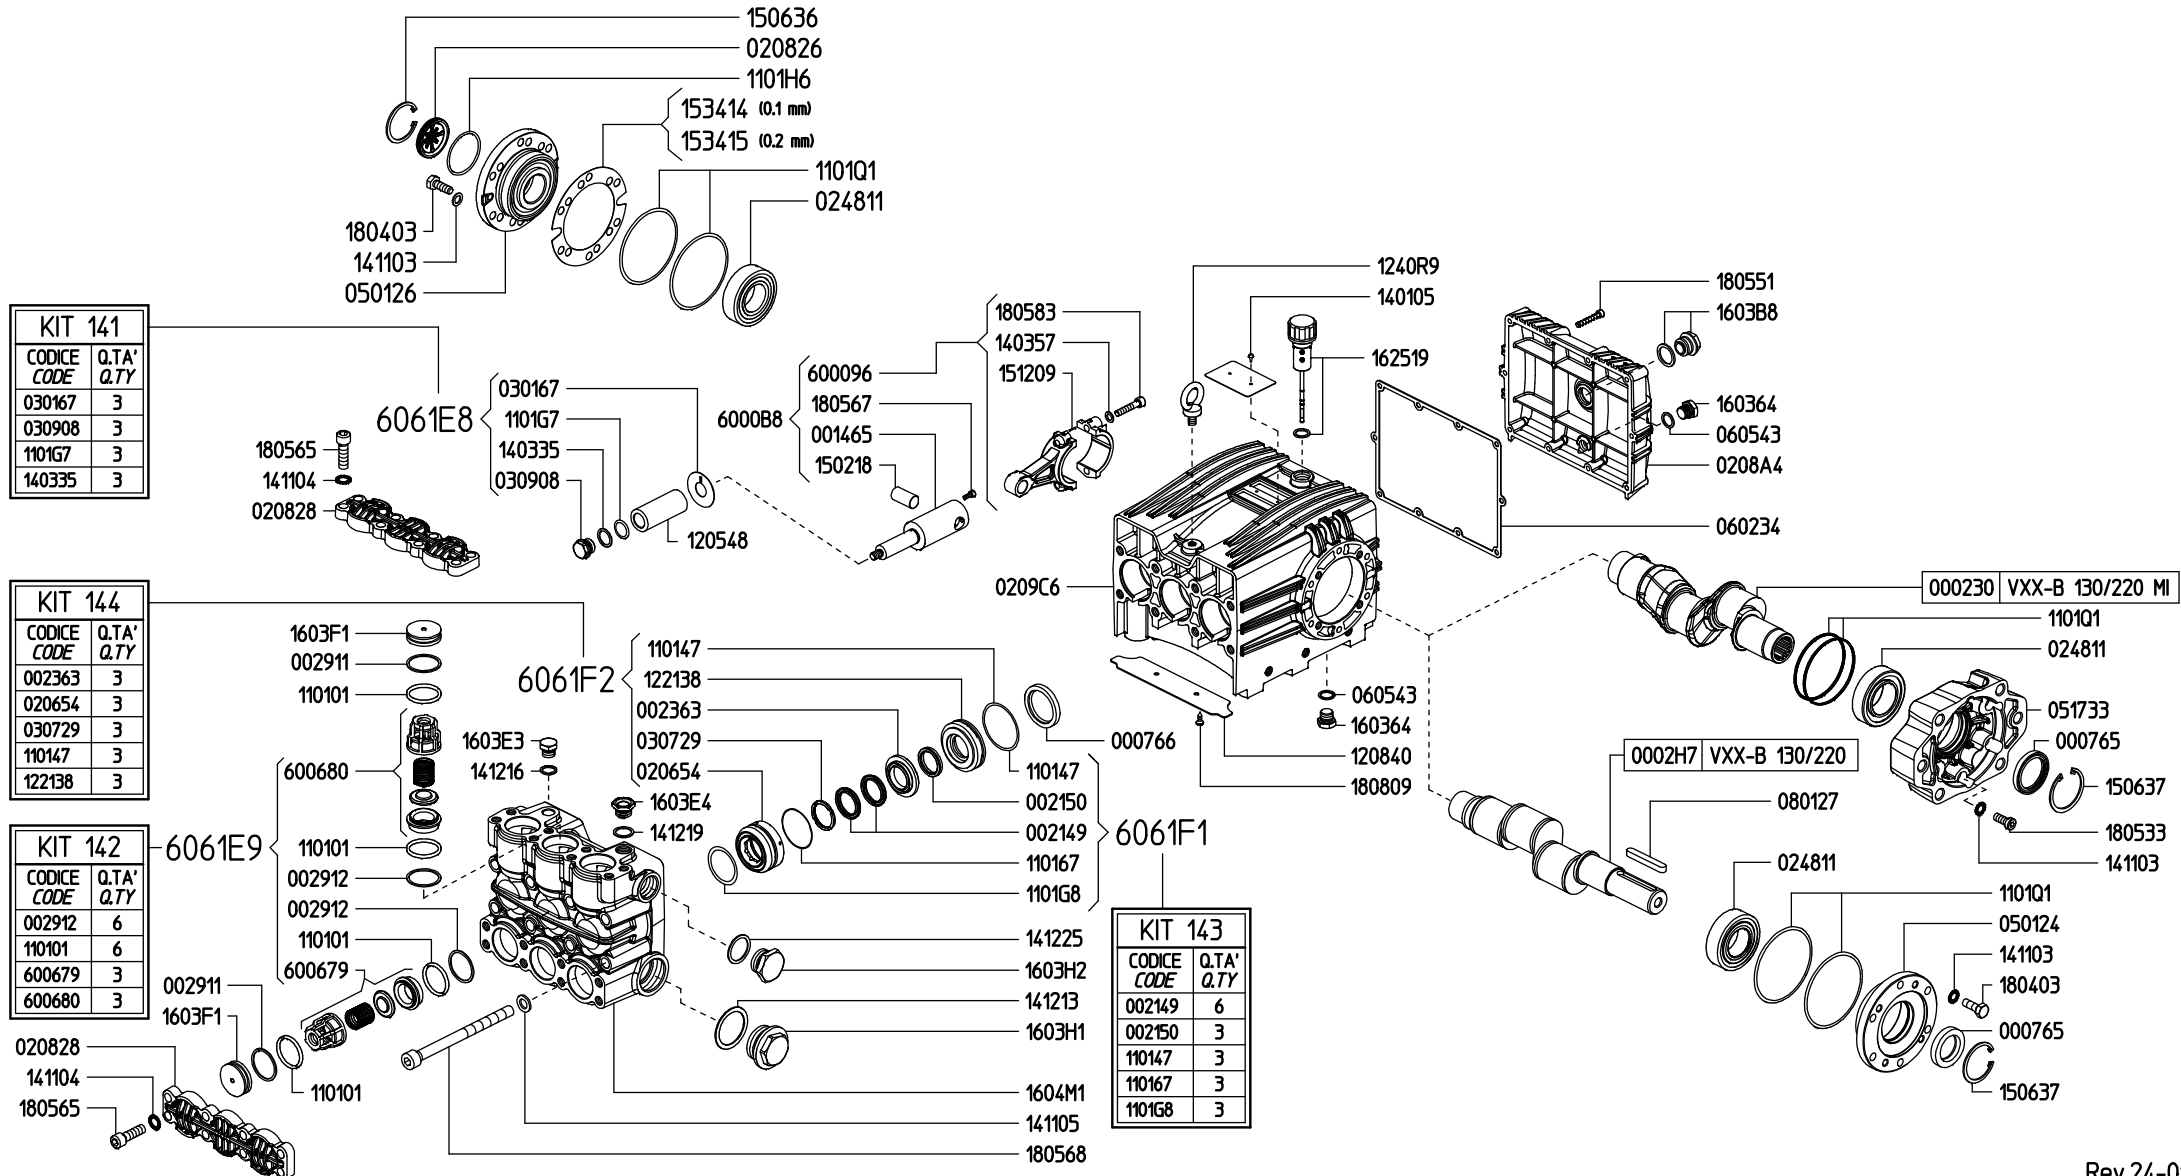

910800

PUMP VXX-B 130/220 R

**KIT 141**

CODICE CODE	Q.TA' Q.TY
030167	3
030908	3
1101G7	3
140335	3

**KIT 144**

CODICE CODE	Q.TA' Q.TY
002363	3
020654	3
030729	3
110147	3
122138	3

**KIT 142**

CODICE CODE	Q.TA' Q.TY
002912	6
110101	6
600679	3
600680	3

**KIT 143**

CODICE CODE	Q.TA' Q.TY
002149	6
002150	3
110147	3
110167	3
1101G8	3