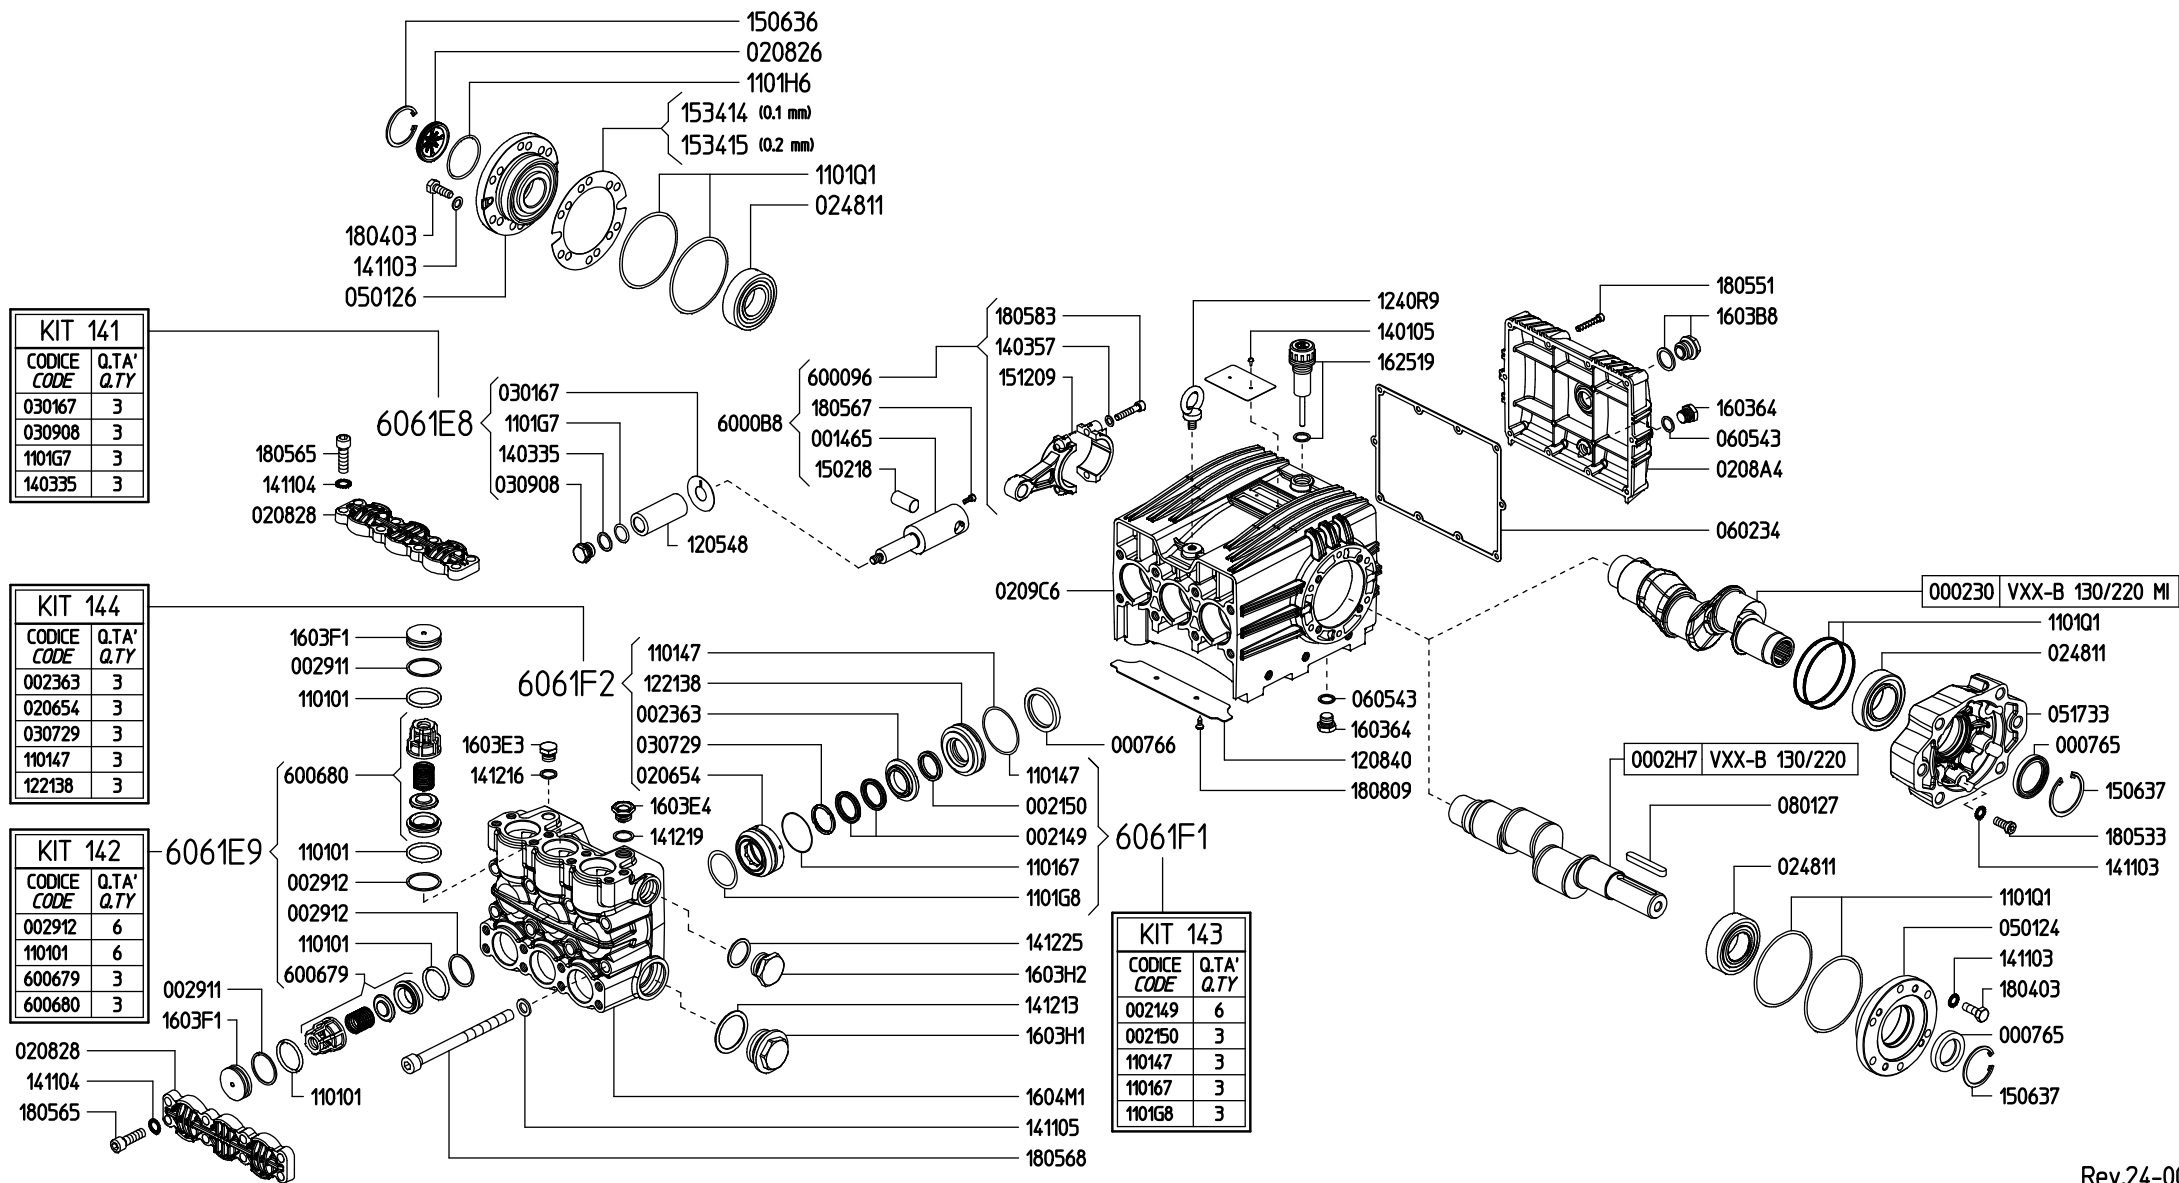

### PUMP VXX-B 130/220 R

**KIT 141**

CODICE CODE	Q.TA' Q.TY
030167	3
030908	3
1101G7	3
140335	3

**KIT 144**

CODICE CODE	Q.TA' Q.TY
002363	3
020654	3
030729	3
110147	3
122138	3

**KIT 142**

CODICE CODE	Q.TA' Q.TY
002912	6
110101	6
600679	3
600680	3

**KIT 143**

CODICE CODE	Q.TA' Q.TY
002149	6
002150	3
110147	3
110167	3
1101G8	3