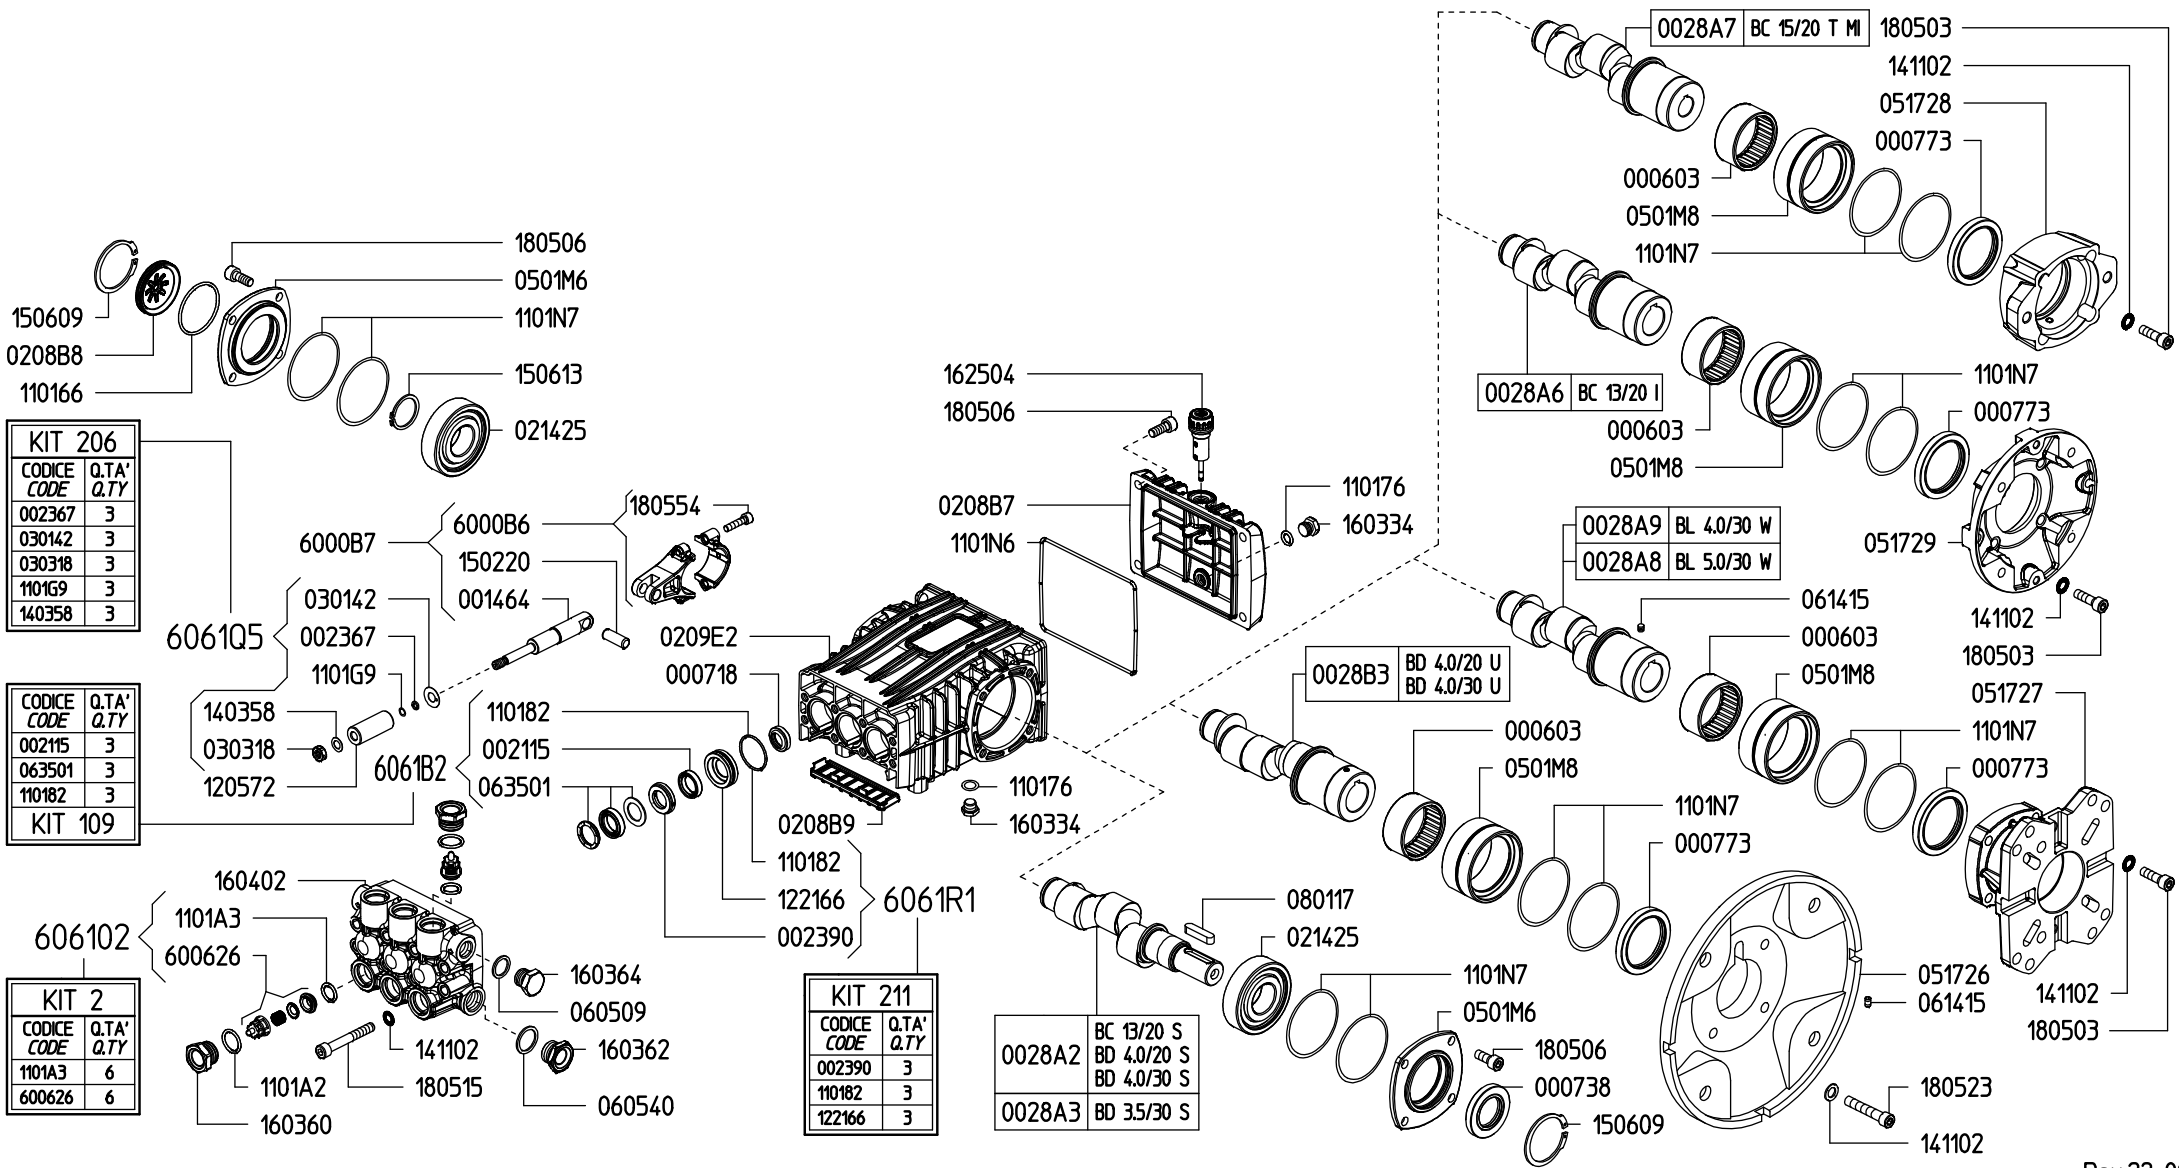

907800

PUMP BD 4.0/30 U

KIT 206

CODICE CODE	Q.TA' Q.TY
002367	3
030142	3
030318	3
1101G9	3
140358	3

KIT 109

CODICE CODE	Q.TA' Q.TY
002115	3
063501	3
110182	3

KIT 2

CODICE CODE	Q.TA' Q.TY
1101A3	6
600626	6

KIT 211

CODICE CODE	Q.TA' Q.TY
002390	3
110182	3
122166	3

0028A2	BC 13/20 S	BD 4.0/20 S	BD 4.0/30 S
0028A3	BD 3.5/30 S		

0028A6	BC 13/20 I
0028A9	BL 4.0/30 W
0028A8	BL 5.0/30 W

0028B3	BD 4.0/20 U	BD 4.0/30 U
--------	-------------	-------------

0028A7	BC 15/20 T MI
--------	---------------