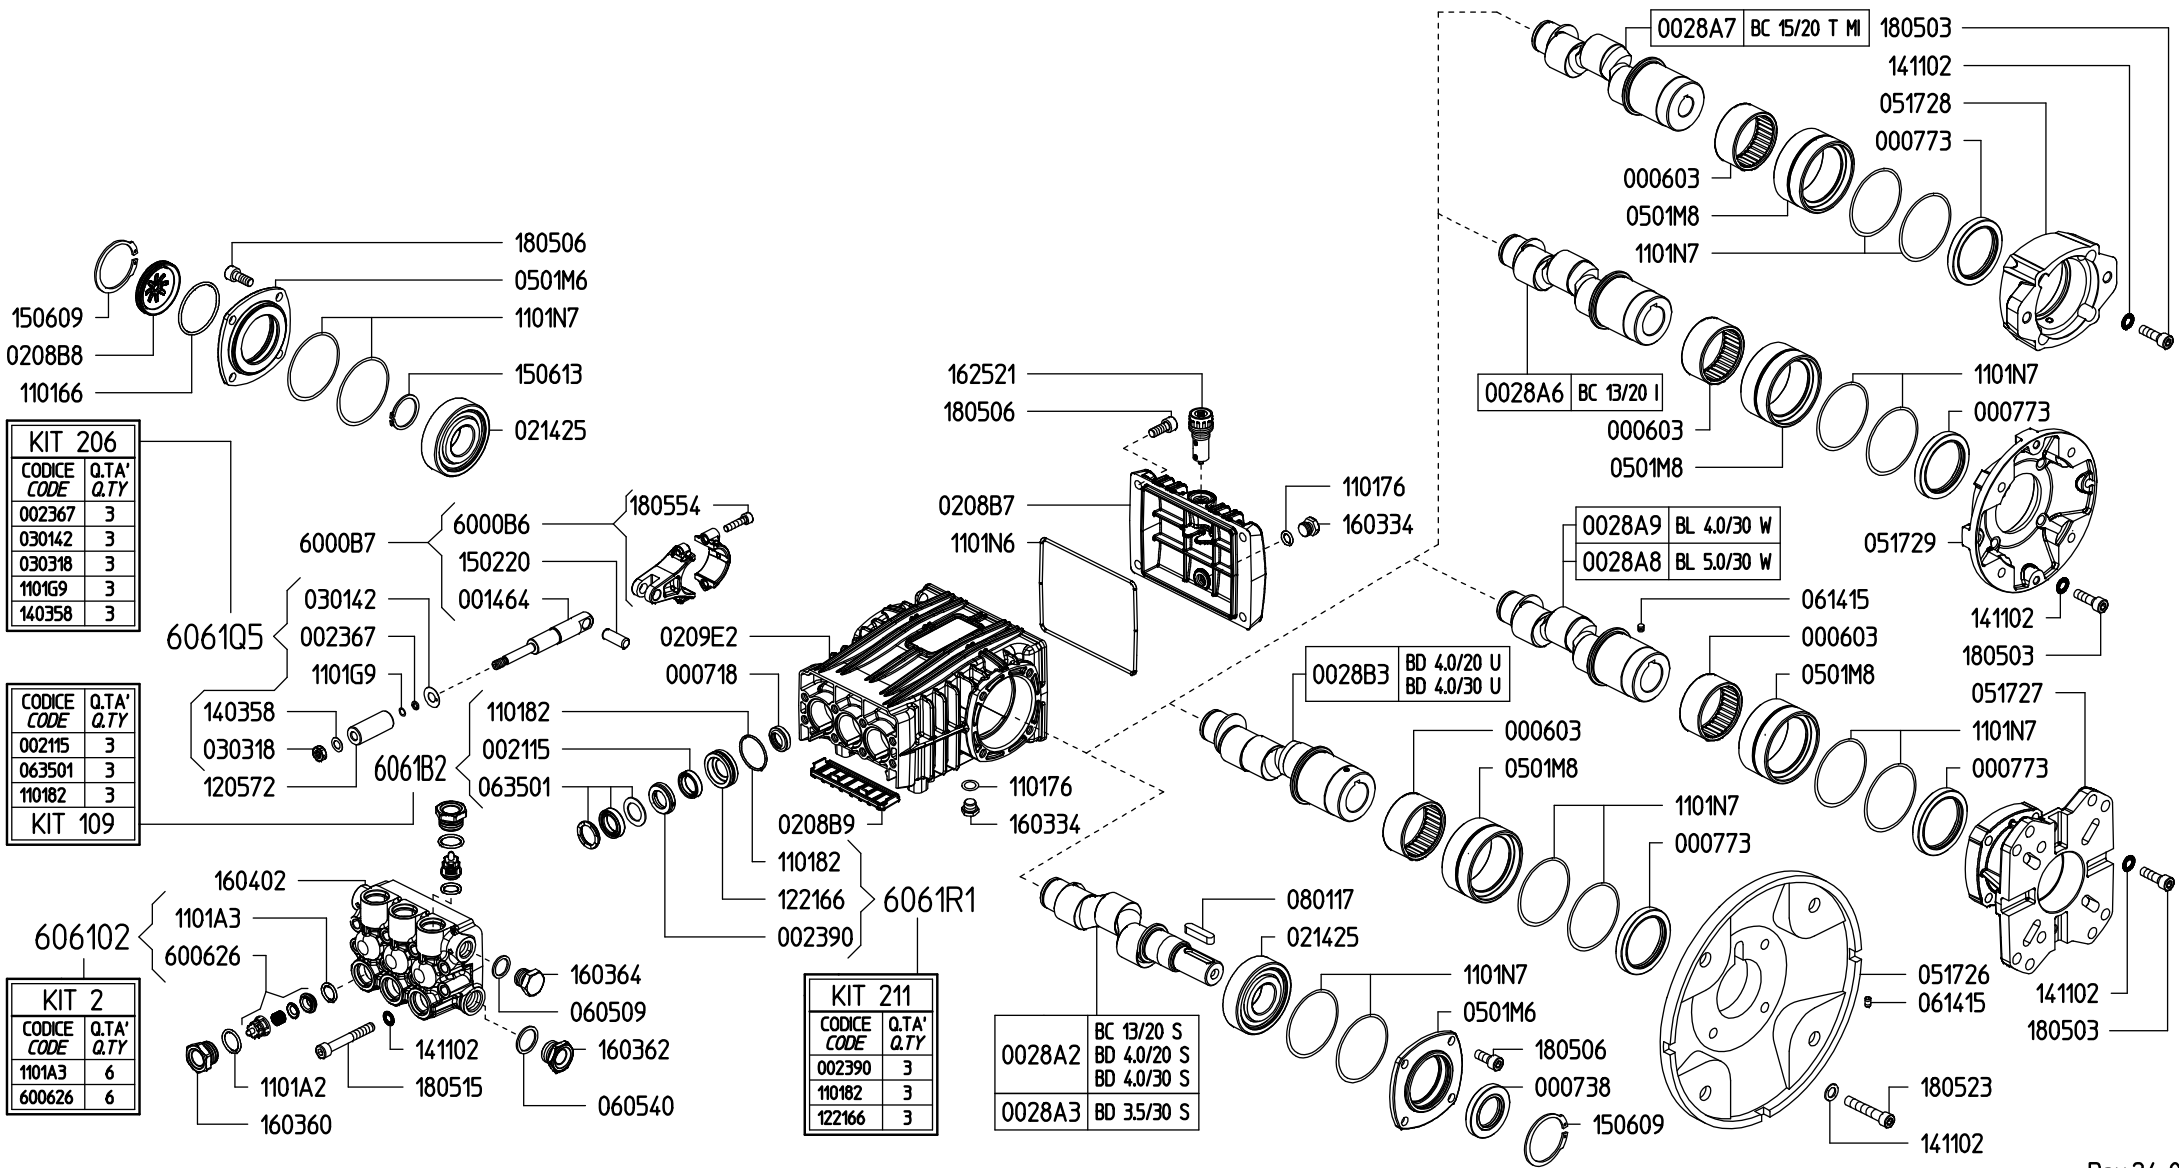

907700

PUMP BD 4.0/20 U

**KIT 206**

CODICE CODE	Q.TA' Q.TY
002367	3
030142	3
030318	3
1101G9	3
140358	3

**KIT 109**

CODICE CODE	Q.TA' Q.TY
002115	3
063501	3
110182	3

**KIT 2**

CODICE CODE	Q.TA' Q.TY
1101A3	6
600626	6

**KIT 211**

CODICE CODE	Q.TA' Q.TY
002390	3
110182	3
122166	3

0028A2	BC 13/20 S	BD 4.0/20 S	BD 4.0/30 S
0028A3	BD 3.5/30 S		

0028A6	BC 13/20 I
0028A9	BL 4.0/30 W
0028A8	BL 5.0/30 W

0028B3	BD 4.0/20 U	BD 4.0/30 U
--------	-------------	-------------

0028A7	BC 15/20 T MI
--------	---------------