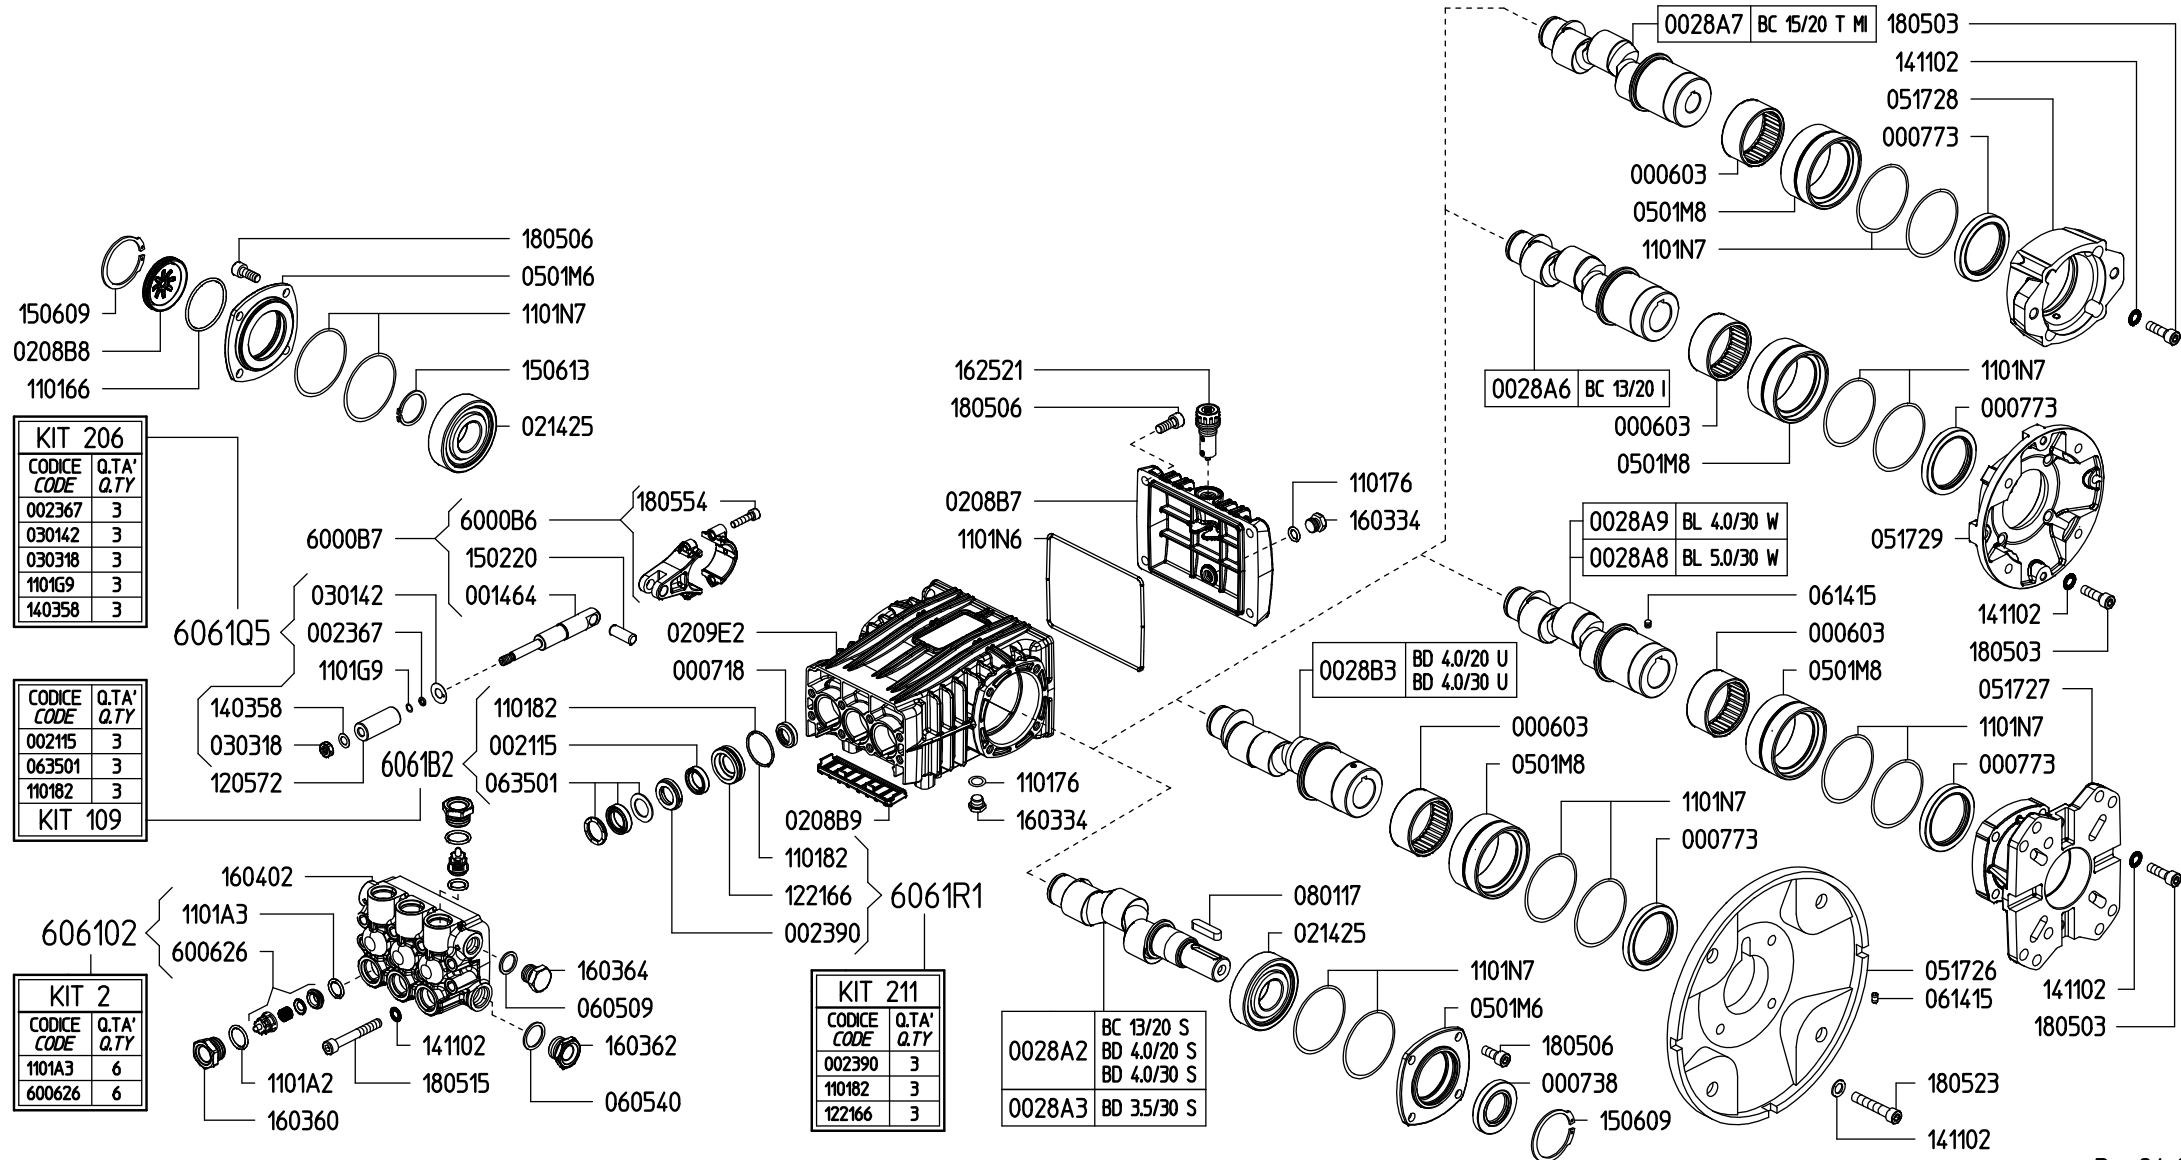

907700

PUMP BD 4.0/20 U

KIT 206

CODICE CODE	Q.TA' Q.TY
002367	3
030142	3
030318	3
1101G9	3
140358	3

KIT 109

CODICE CODE	Q.TA' Q.TY
002115	3
063501	3
110182	3

KIT 2

CODICE CODE	Q.TA' Q.TY
1101A3	6
600626	6

KIT 211

CODICE CODE	Q.TA' Q.TY
002390	3
110182	3
122166	3

0028A2	BC 13/20 S
	BD 4.0/20 S
	BD 4.0/30 S
0028A3	BD 3.5/30 S