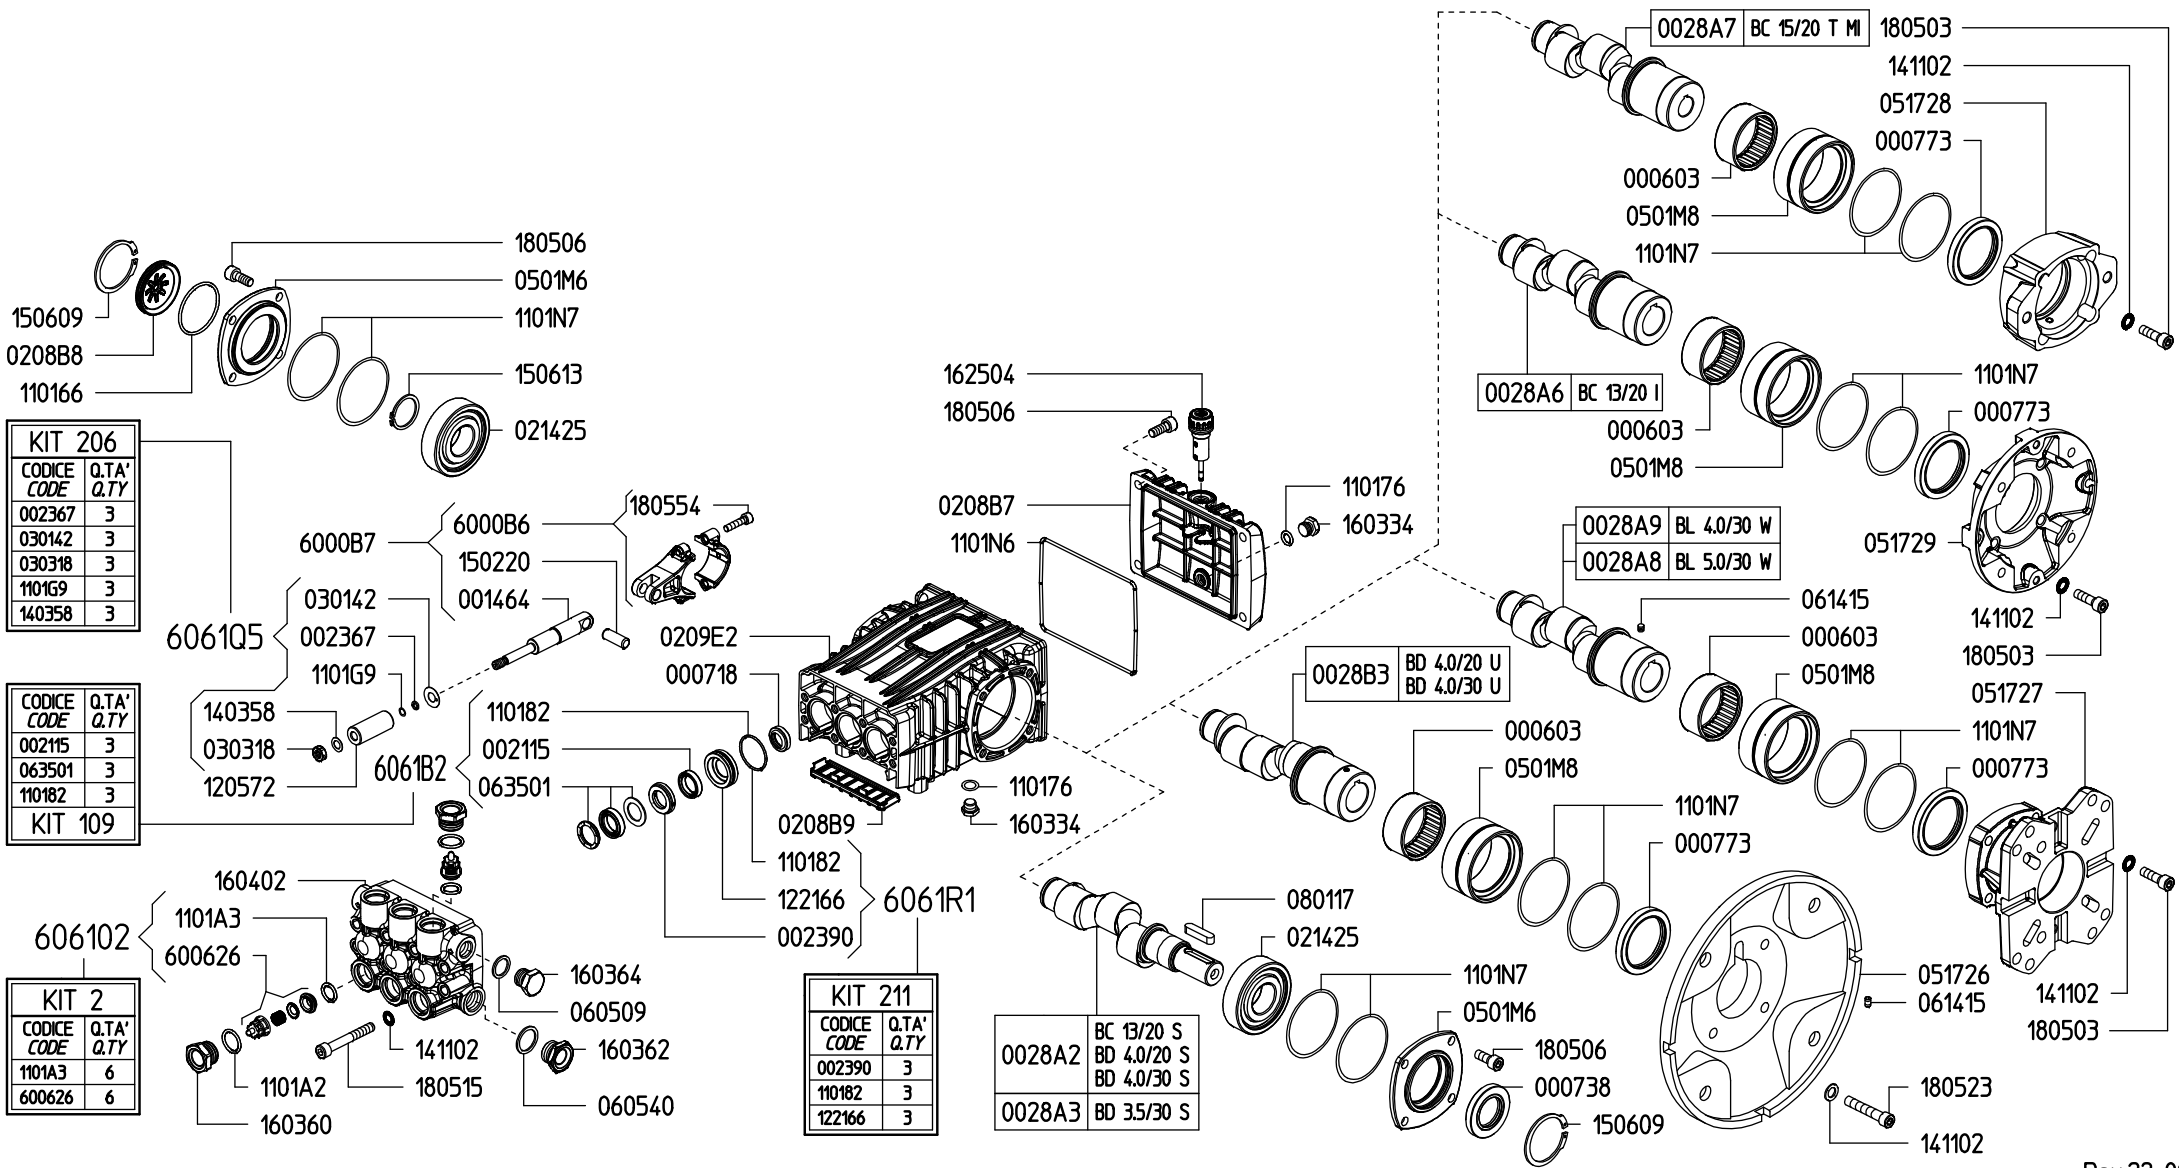

907700

PUMP BD 4.0/20 U

**KIT 206**

CODICE CODE	Q.TA' Q.TY
002367	3
030142	3
030318	3
1101G9	3
140358	3

**KIT 109**

CODICE CODE	Q.TA' Q.TY
002115	3
063501	3
110182	3

**KIT 2**

CODICE CODE	Q.TA' Q.TY
1101A3	6
600626	6

**KIT 211**

CODICE CODE	Q.TA' Q.TY
002390	3
110182	3
122166	3

0028A2	BC 13/20 S	BD 4.0/20 S	BD 4.0/30 S
0028A3	BD 3.5/30 S		

0028A6	BC 13/20 I
0028A9	BL 4.0/30 W
0028A8	BL 5.0/30 W

0028B3	BD 4.0/20 U	BD 4.0/30 U
--------	-------------	-------------

0028A7	BC 15/20 T MI
--------	---------------