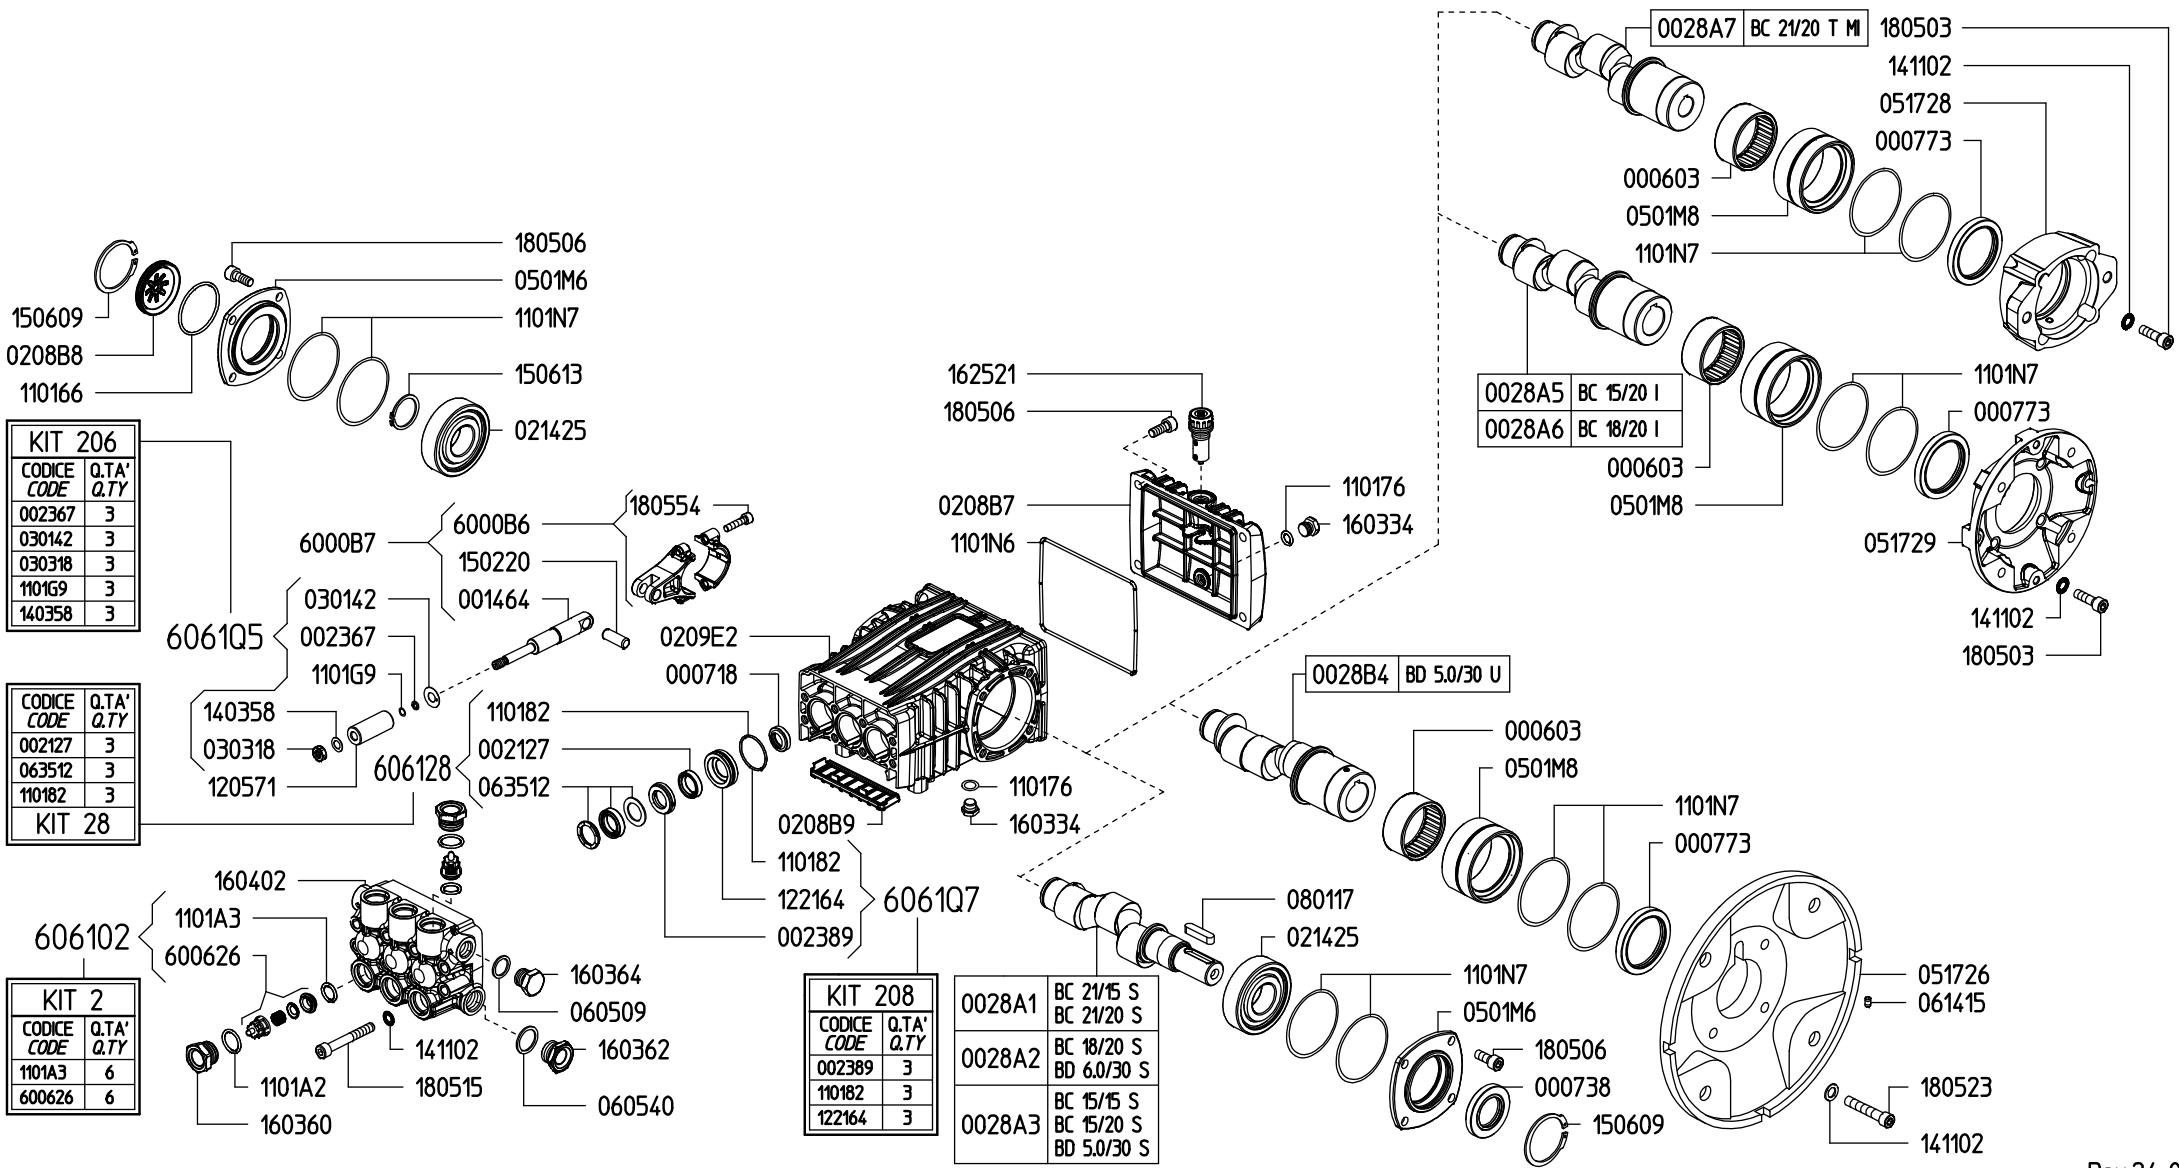

907600

PUMP BD 5.0/30 U

KIT 206

CODICE CODE	Q.TA' Q.TY
002367	3
030142	3
030318	3
1101G9	3
140358	3

KIT 28

CODICE CODE	Q.TA' Q.TY
002127	3
063512	3
110182	3

KIT 2

CODICE CODE	Q.TA' Q.TY
1101A3	6
600626	6

KIT 208

CODICE CODE	Q.TA' Q.TY
002389	3
110182	3
122164	3

0028A1	BC 21/15 S
	BC 21/20 S
0028A2	BC 18/20 S
	BD 6.0/30 S
0028A3	BC 15/15 S
	BC 15/20 S
	BD 5.0/30 S