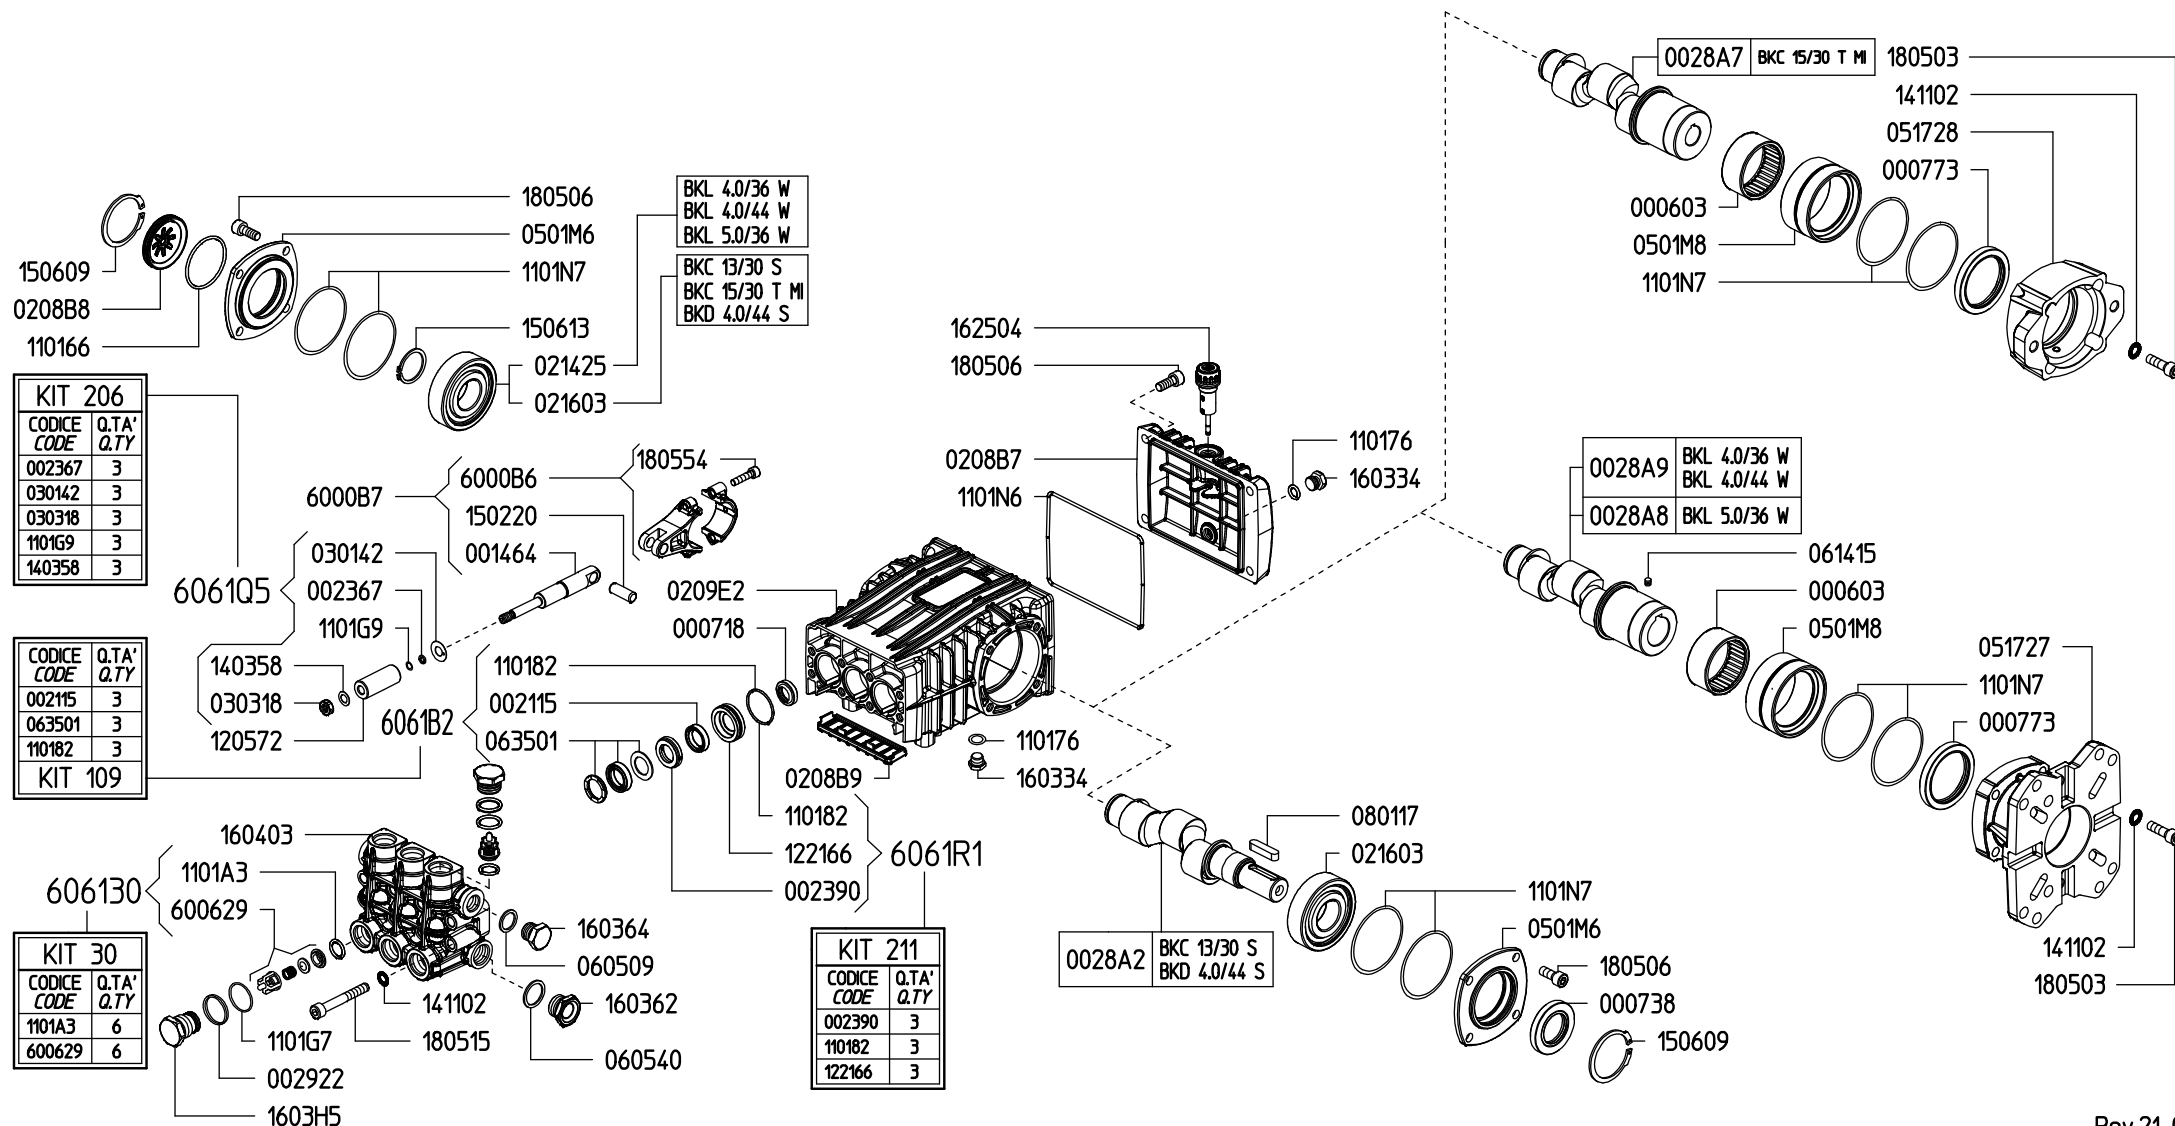

907500

PUMP BKL 5.0/36 W

KIT 206

CODICE CODE	Q.TA' Q.TY
002367	3
030142	3
030318	3
1101G9	3
140358	3

KIT 109

CODICE CODE	Q.TA' Q.TY
002115	3
063501	3
110182	3

KIT 30

CODICE CODE	Q.TA' Q.TY
1101A3	6
600629	6

KIT 211

CODICE CODE	Q.TA' Q.TY
002390	3
110182	3
122166	3