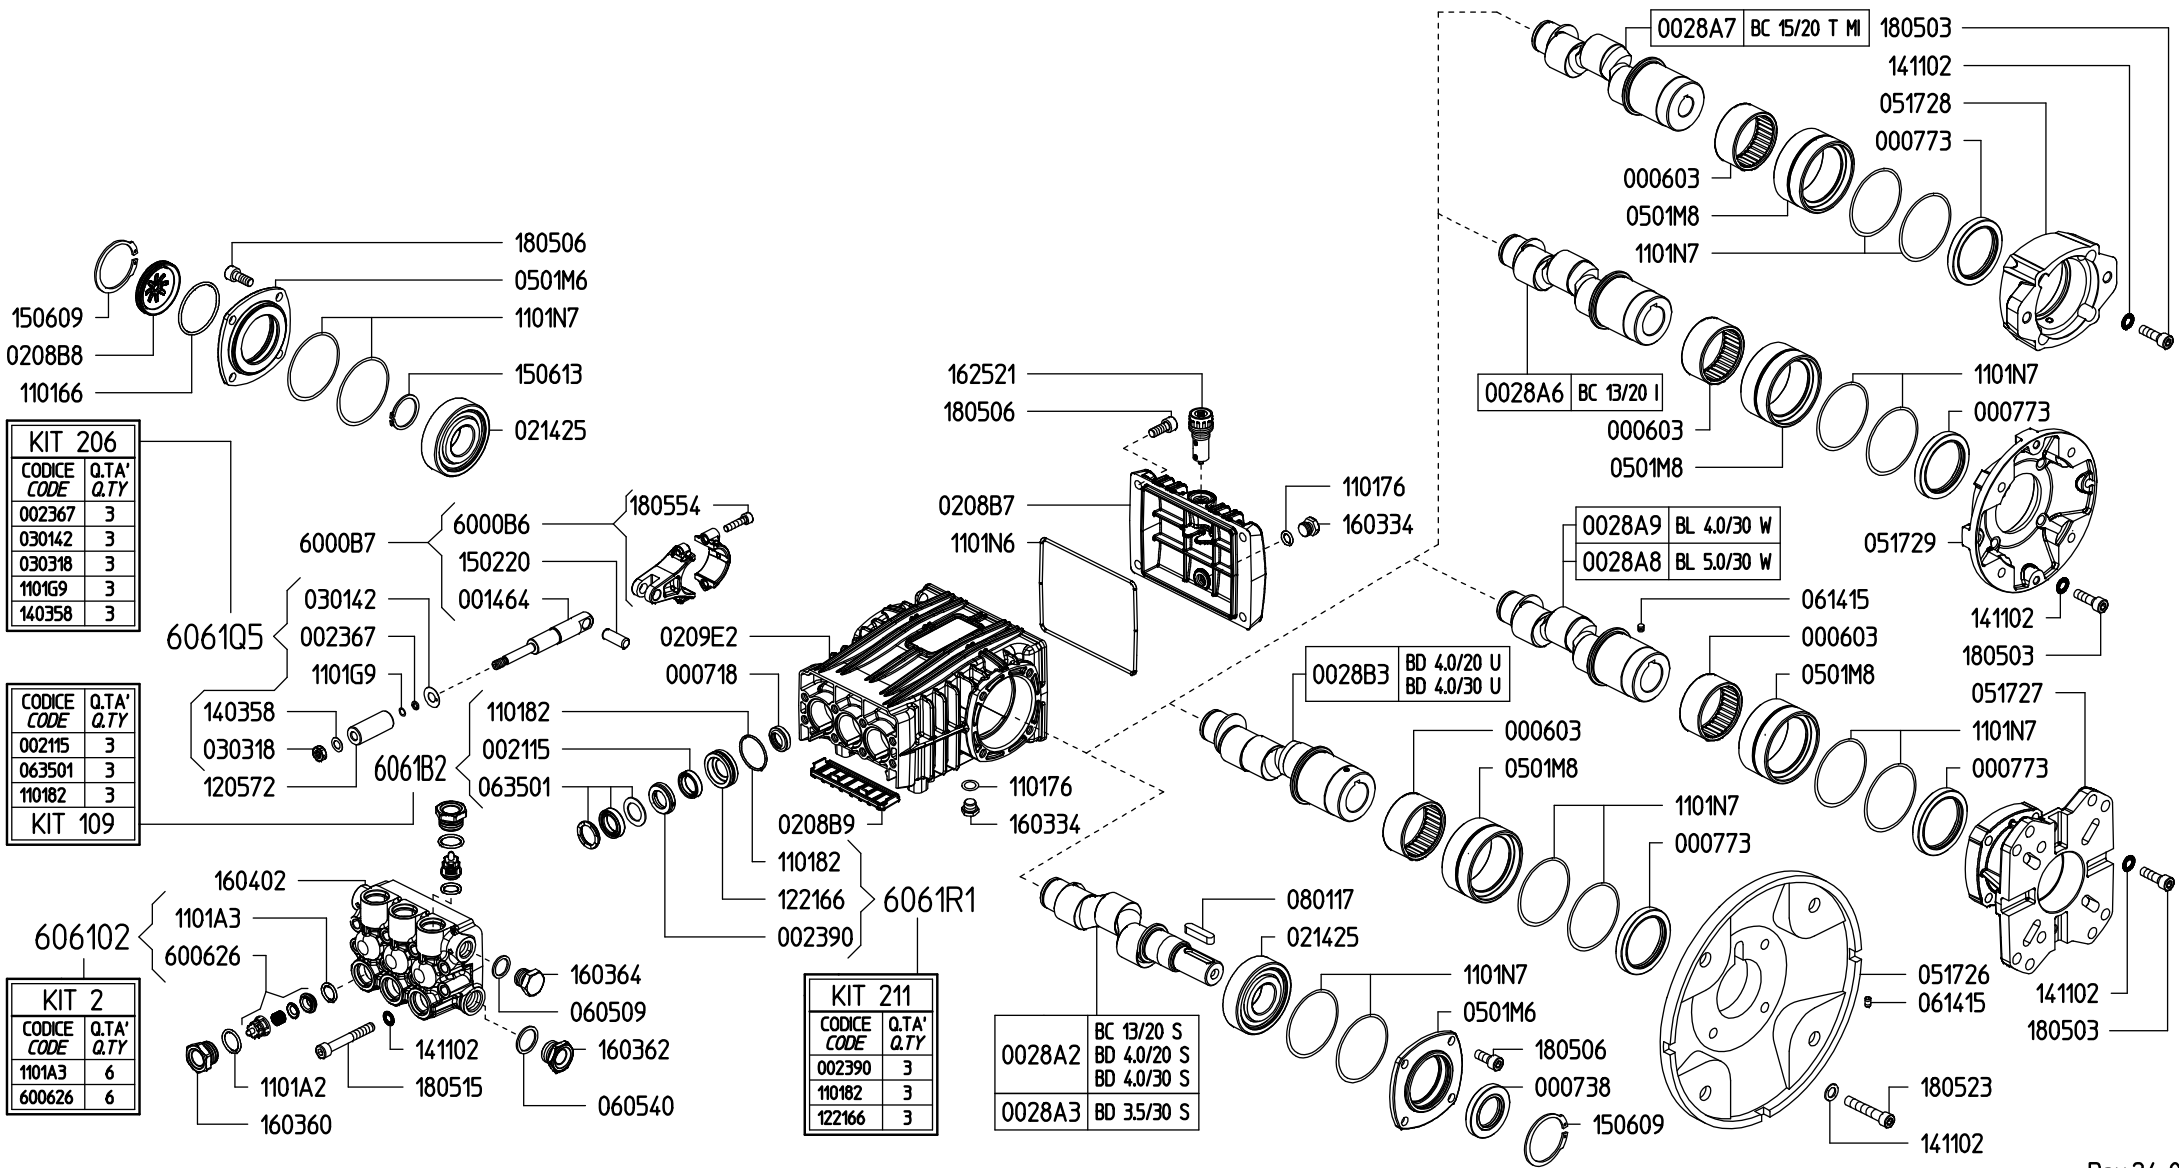

907200

PUMP BL 4.0/30 W

**KIT 206**

CODICE CODE	Q.TA' Q.TY
002367	3
030142	3
030318	3
1101G9	3
140358	3

**KIT 109**

CODICE CODE	Q.TA' Q.TY
002115	3
063501	3
110182	3

**KIT 2**

CODICE CODE	Q.TA' Q.TY
1101A3	6
600626	6

**KIT 211**

CODICE CODE	Q.TA' Q.TY
002390	3
110182	3
122166	3

0028A2	BC 13/20 S
	BD 4.0/20 S
	BD 4.0/30 S
0028A3	BD 3.5/30 S

0028A6	BC 13/20 I
0028A9	BL 4.0/30 W
0028A8	BL 5.0/30 W

0028B3	BD 4.0/20 U
	BD 4.0/30 U

0028A7	BC 15/20 T MI
--------	---------------