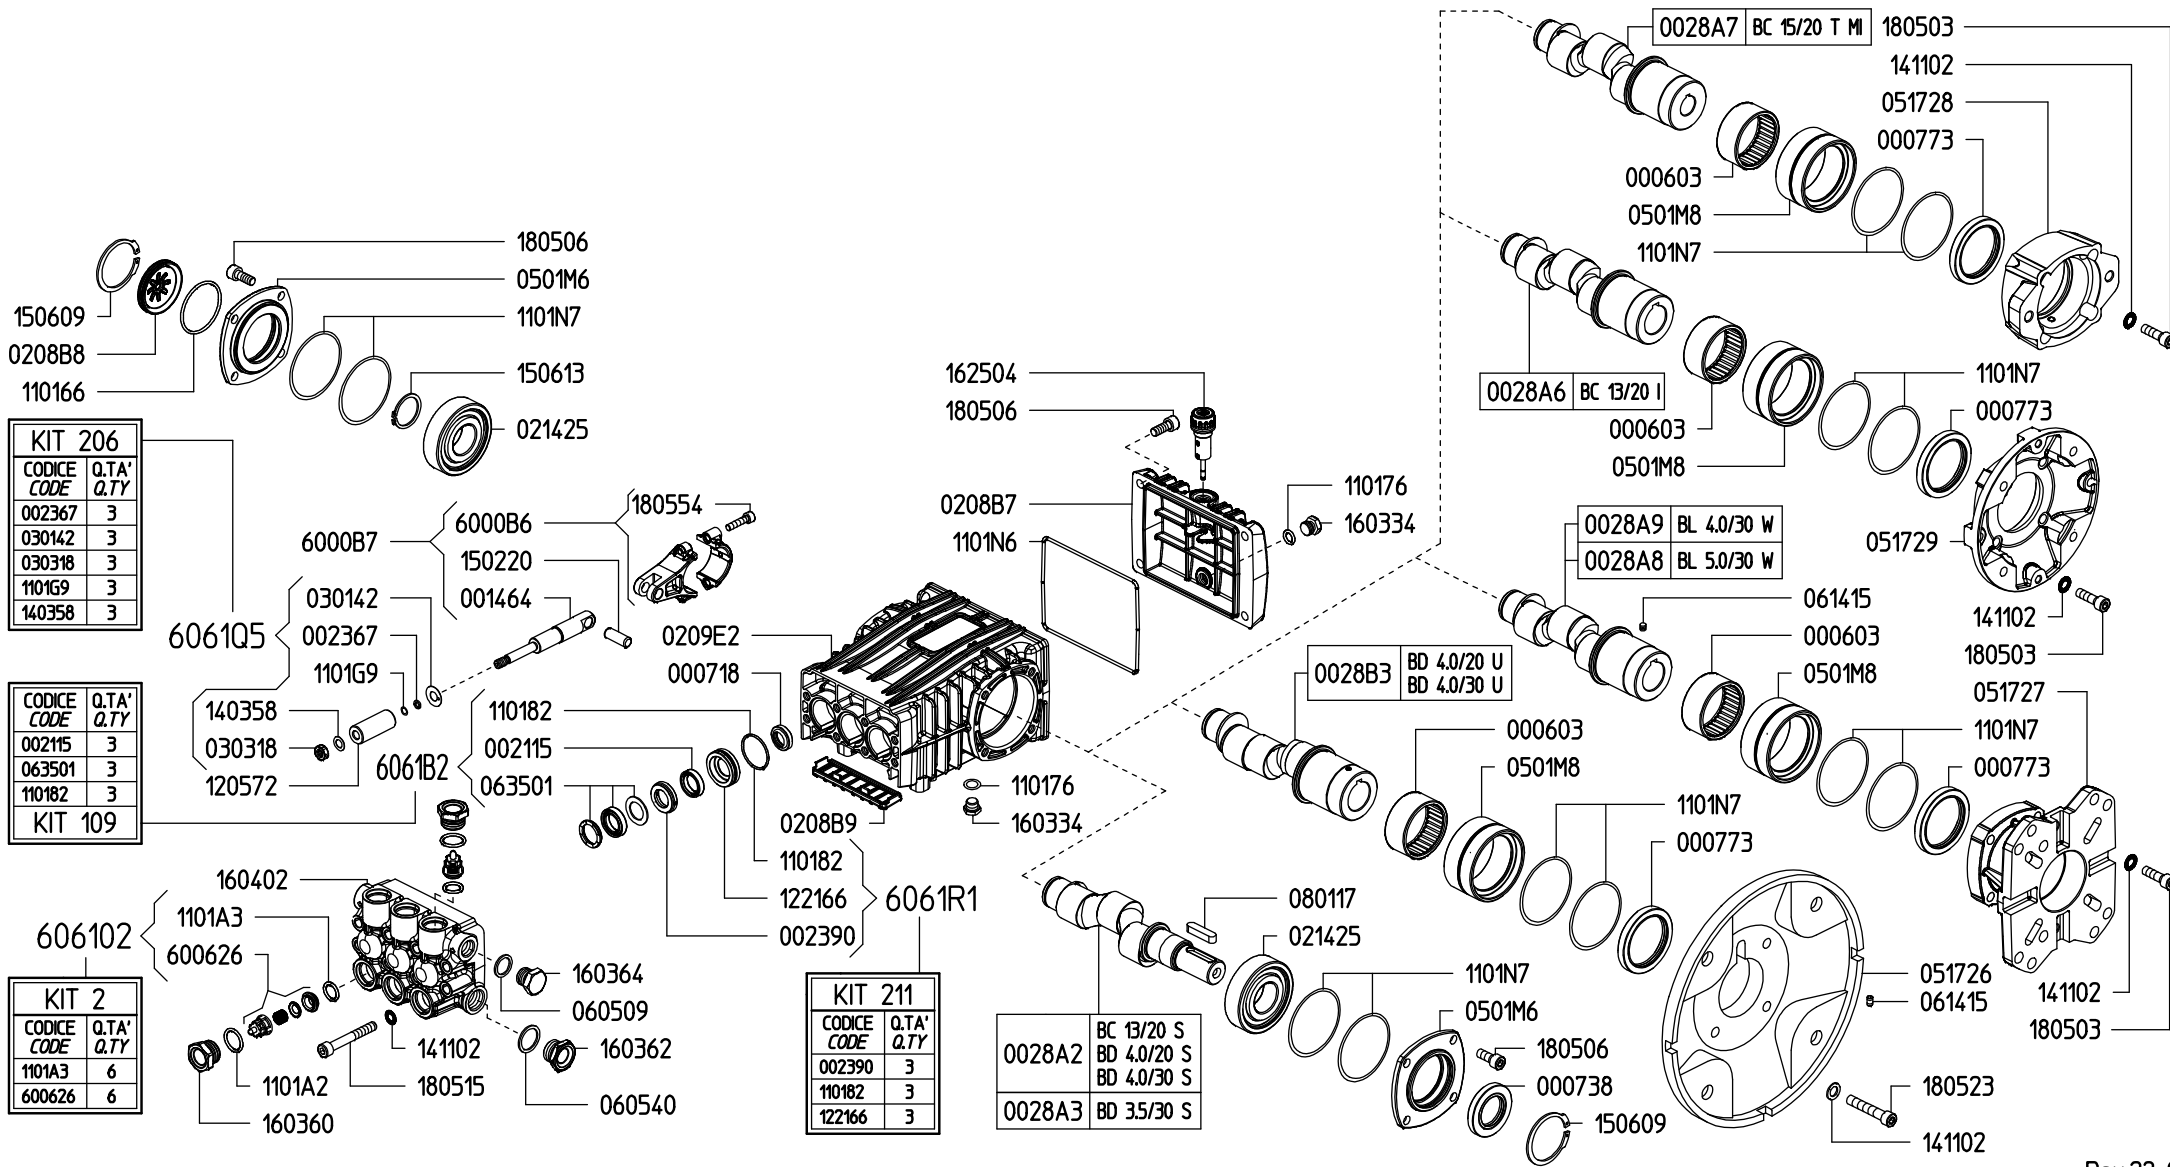

907200

PUMP BL 4.0/30 W

**KIT 206**

CODICE CODE	Q.TA' Q.TY
002367	3
030142	3
030318	3
1101G9	3
140358	3

**KIT 109**

CODICE CODE	Q.TA' Q.TY
002115	3
063501	3
110182	3

**KIT 2**

CODICE CODE	Q.TA' Q.TY
1101A3	6
600626	6

**KIT 211**

CODICE CODE	Q.TA' Q.TY
002390	3
110182	3
122166	3

0028A2	BC 13/20 S
	BD 4.0/20 S
	BD 4.0/30 S
0028A3	BD 3.5/30 S

0028A9	BL 4.0/30 W
0028A8	BL 5.0/30 W

0028B3	BD 4.0/20 U
	BD 4.0/30 U

0028A7	BC 15/20 T MI
--------	---------------

0028A6	BC 13/20 I
--------	------------