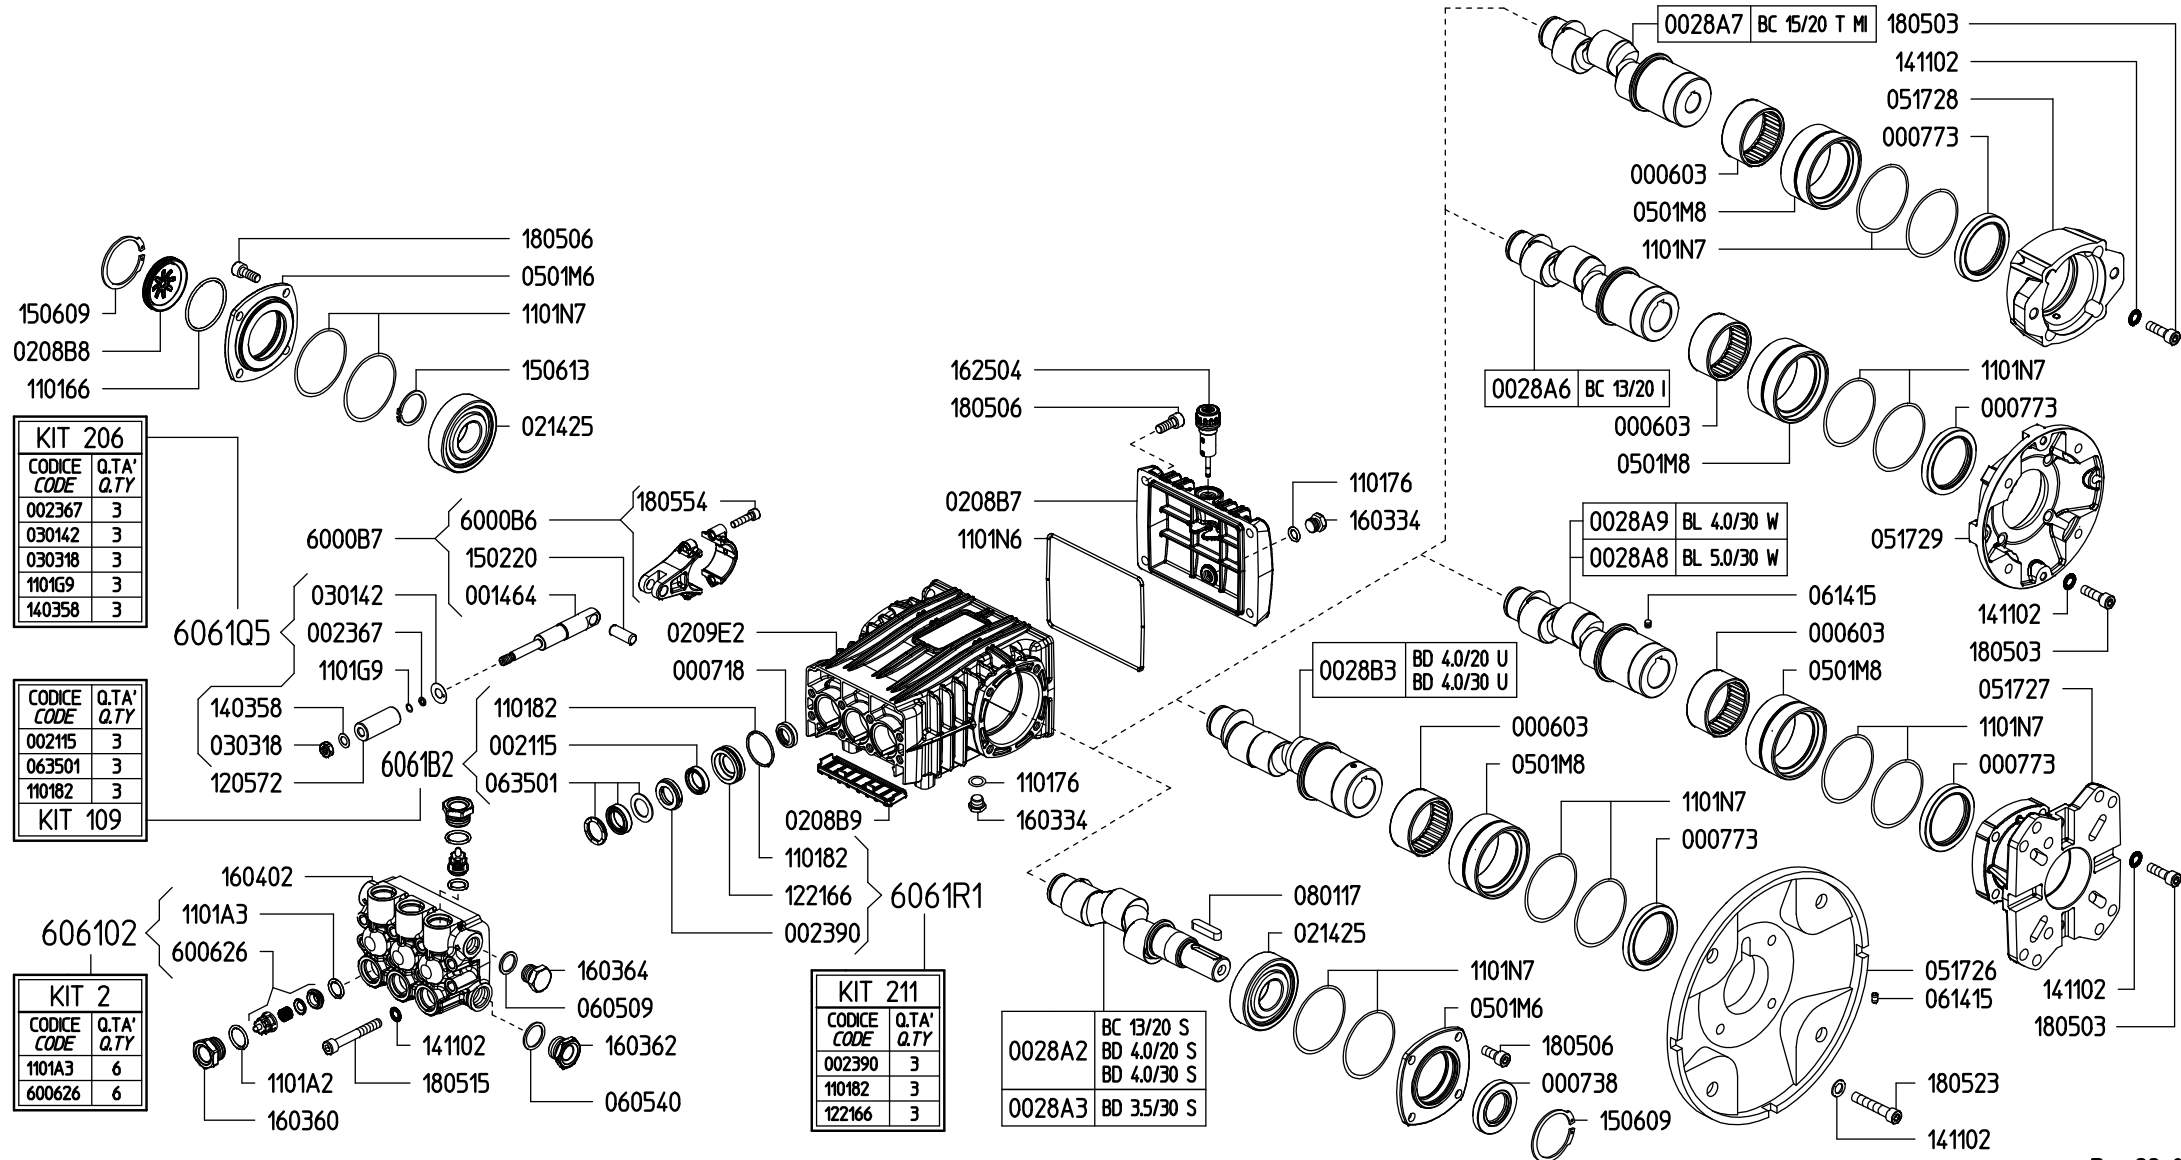

905200

PUMP BC 13/20 S

KIT 206

CODICE CODE	Q.TA' Q.TY
002367	3
030142	3
030318	3
1101G9	3
140358	3

KIT 109

CODICE CODE	Q.TA' Q.TY
002115	3
063501	3
110182	3

KIT 2

CODICE CODE	Q.TA' Q.TY
1101A3	6
600626	6

KIT 211

CODICE CODE	Q.TA' Q.TY
002390	3
110182	3
122166	3

0028A2	BC 13/20 S
	BD 4.0/20 S
	BD 4.0/30 S
0028A3	BD 3.5/30 S