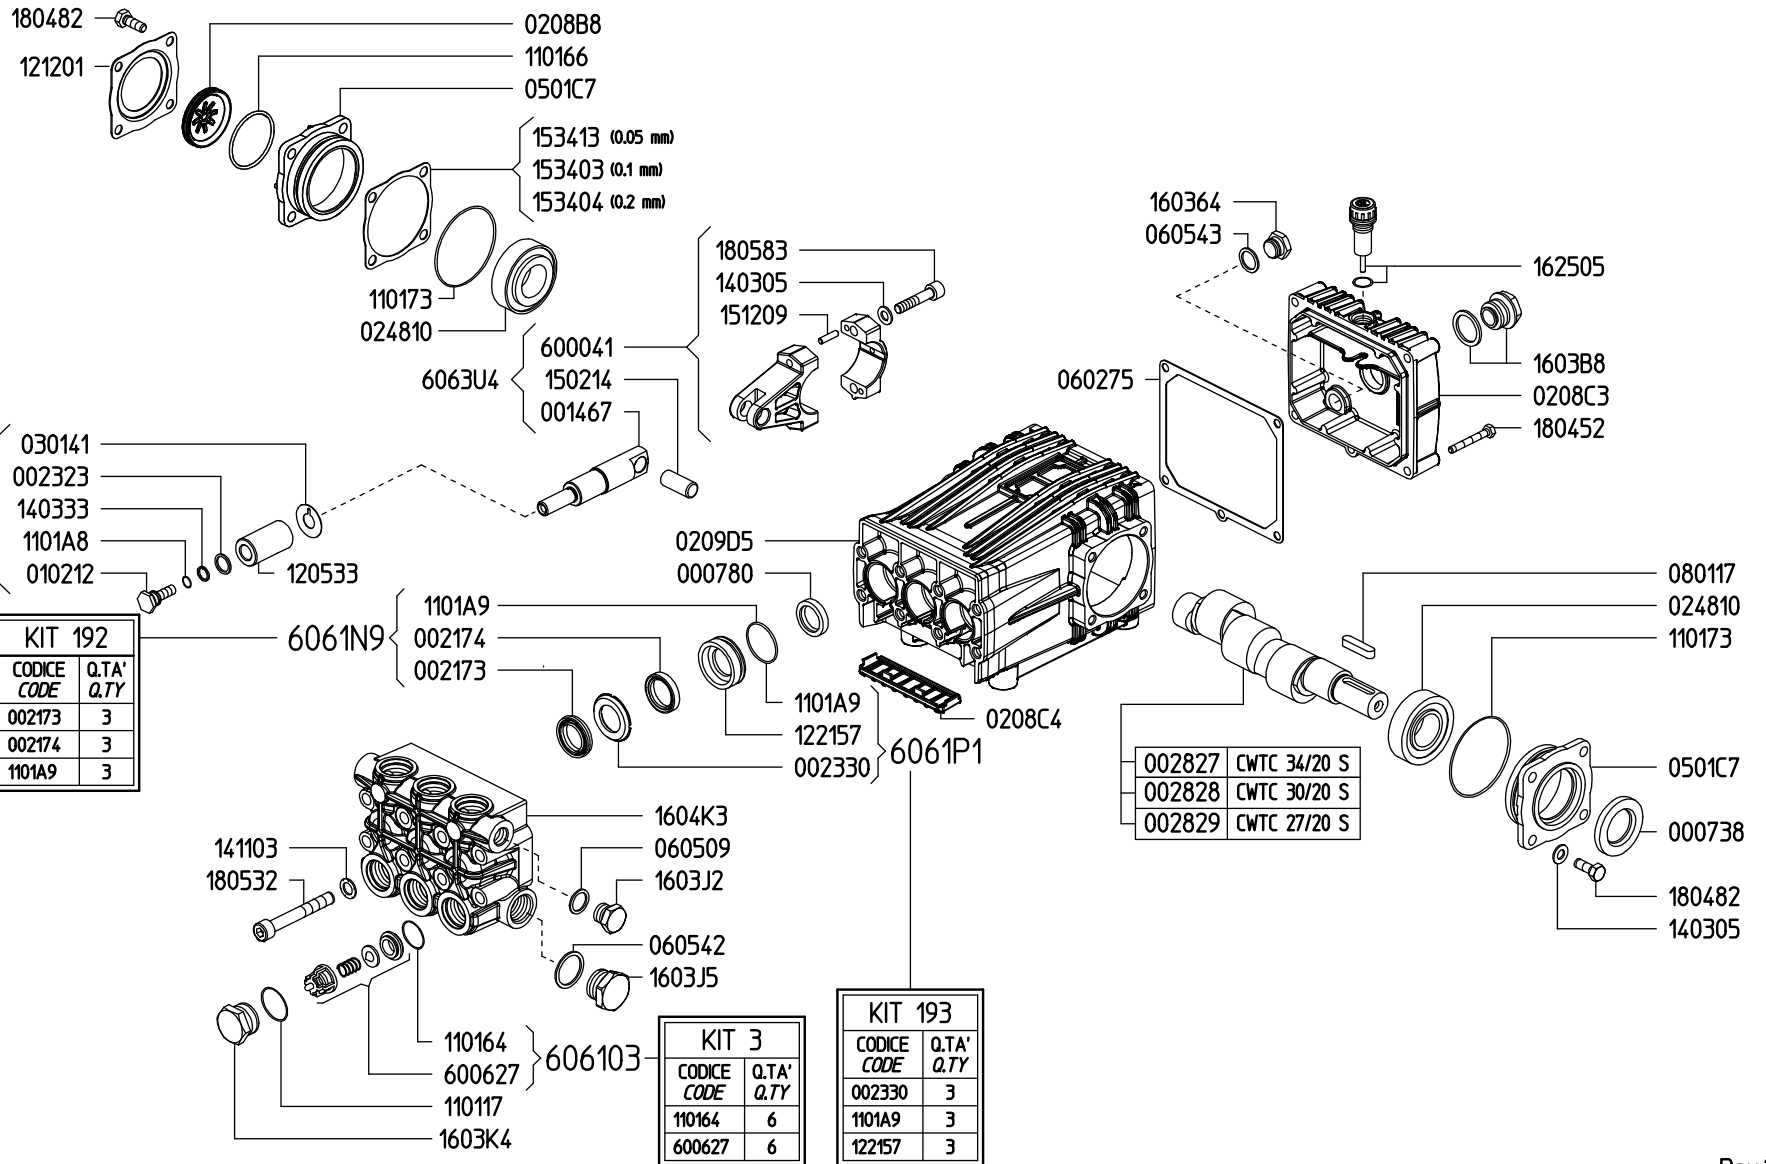

904500

PUMP CWTC 27/20 S

606106

KIT 6	
CODICE CODE	Q.TA' Q.TY
002323	3
010212	3
030141	3
1101A8	3
140333	3

KIT 192	
CODICE CODE	Q.TA' Q.TY
002173	3
002174	3
1101A9	3

KIT 3	
CODICE CODE	Q.TA' Q.TY
110164	6
600627	6

KIT 193	
CODICE CODE	Q.TA' Q.TY
002330	3
1101A9	3
122157	3

002827	CWTC 34/20 S
002828	CWTC 30/20 S
002829	CWTC 27/20 S