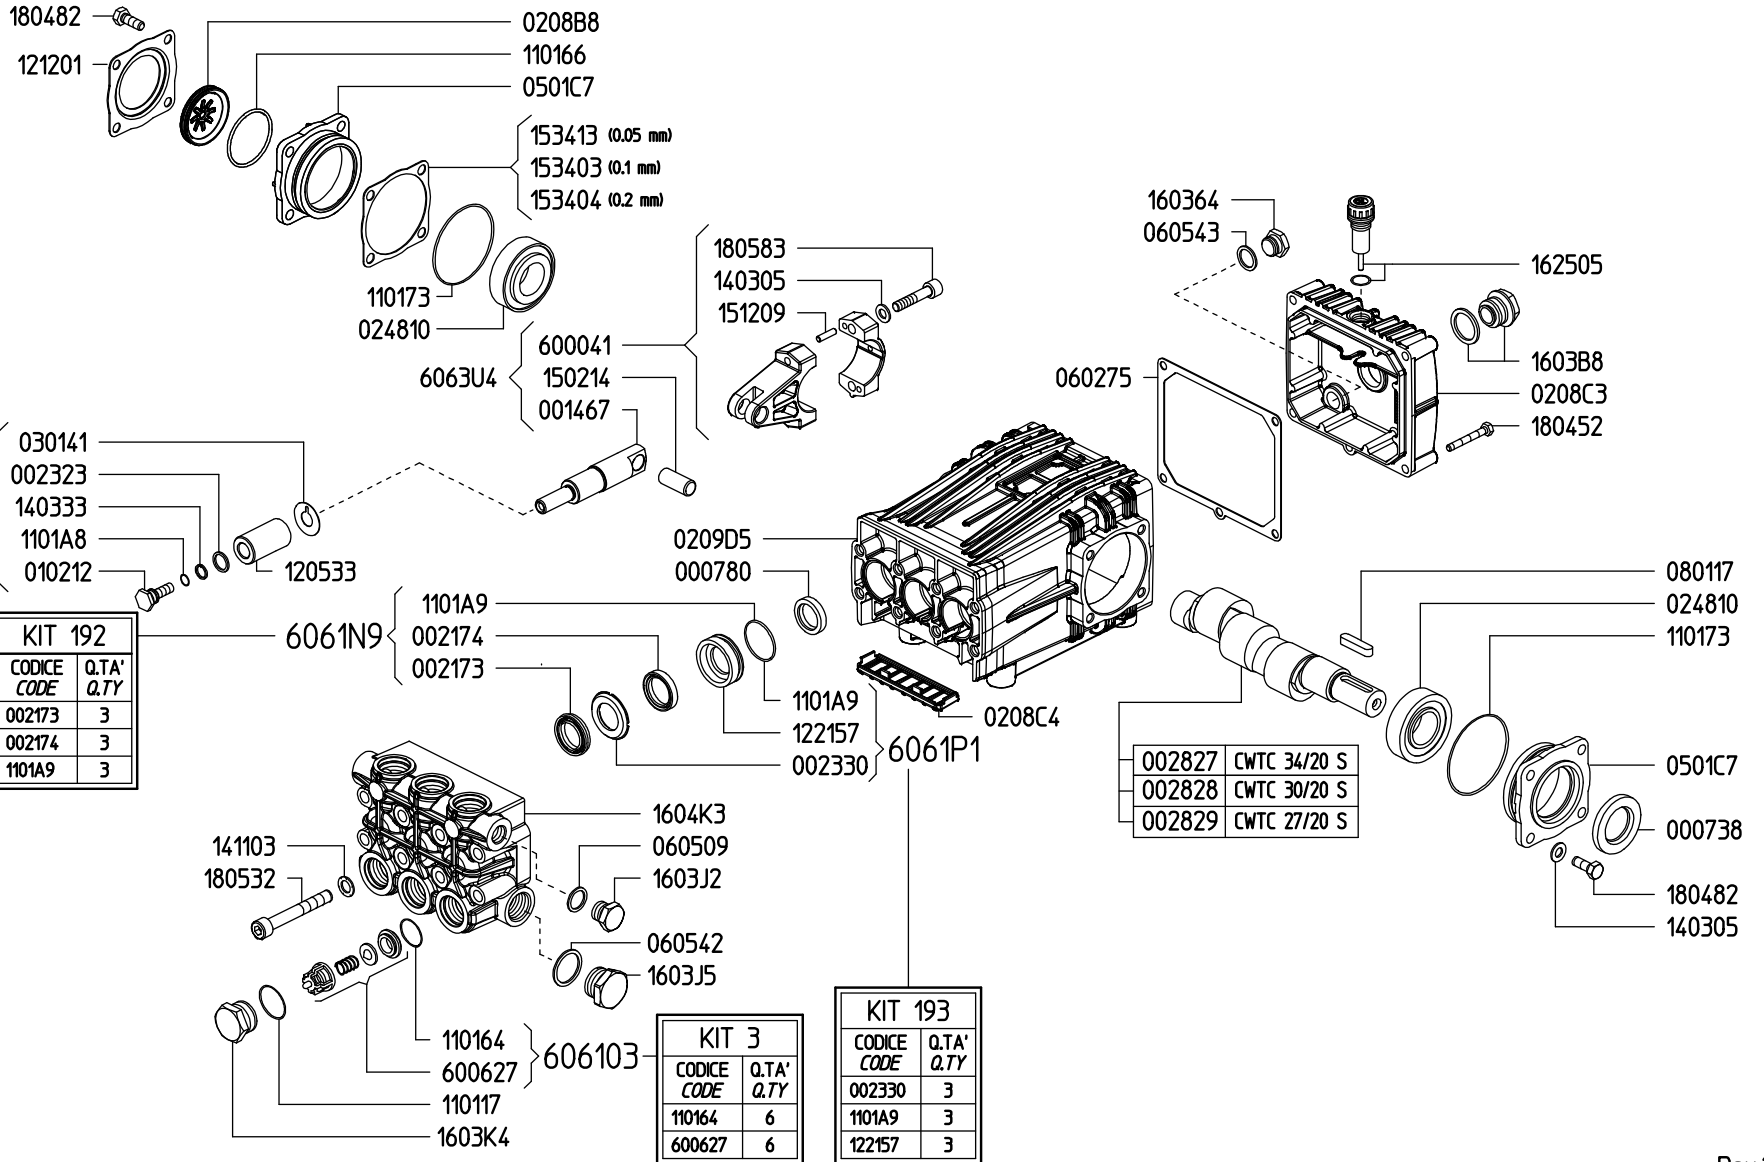

904400

PUMP CWTC 34/20 S

606106

KIT 6	
CODICE CODE	Q.TA' Q.TY
002323	3
010212	3
030141	3
1101A8	3
140333	3

KIT 192	
CODICE CODE	Q.TA' Q.TY
002173	3
002174	3
1101A9	3

KIT 3	
CODICE CODE	Q.TA' Q.TY
110164	6
600627	6

KIT 193	
CODICE CODE	Q.TA' Q.TY
002330	3
1101A9	3
122157	3

002827	CWTC 34/20 S
002828	CWTC 30/20 S
002829	CWTC 27/20 S