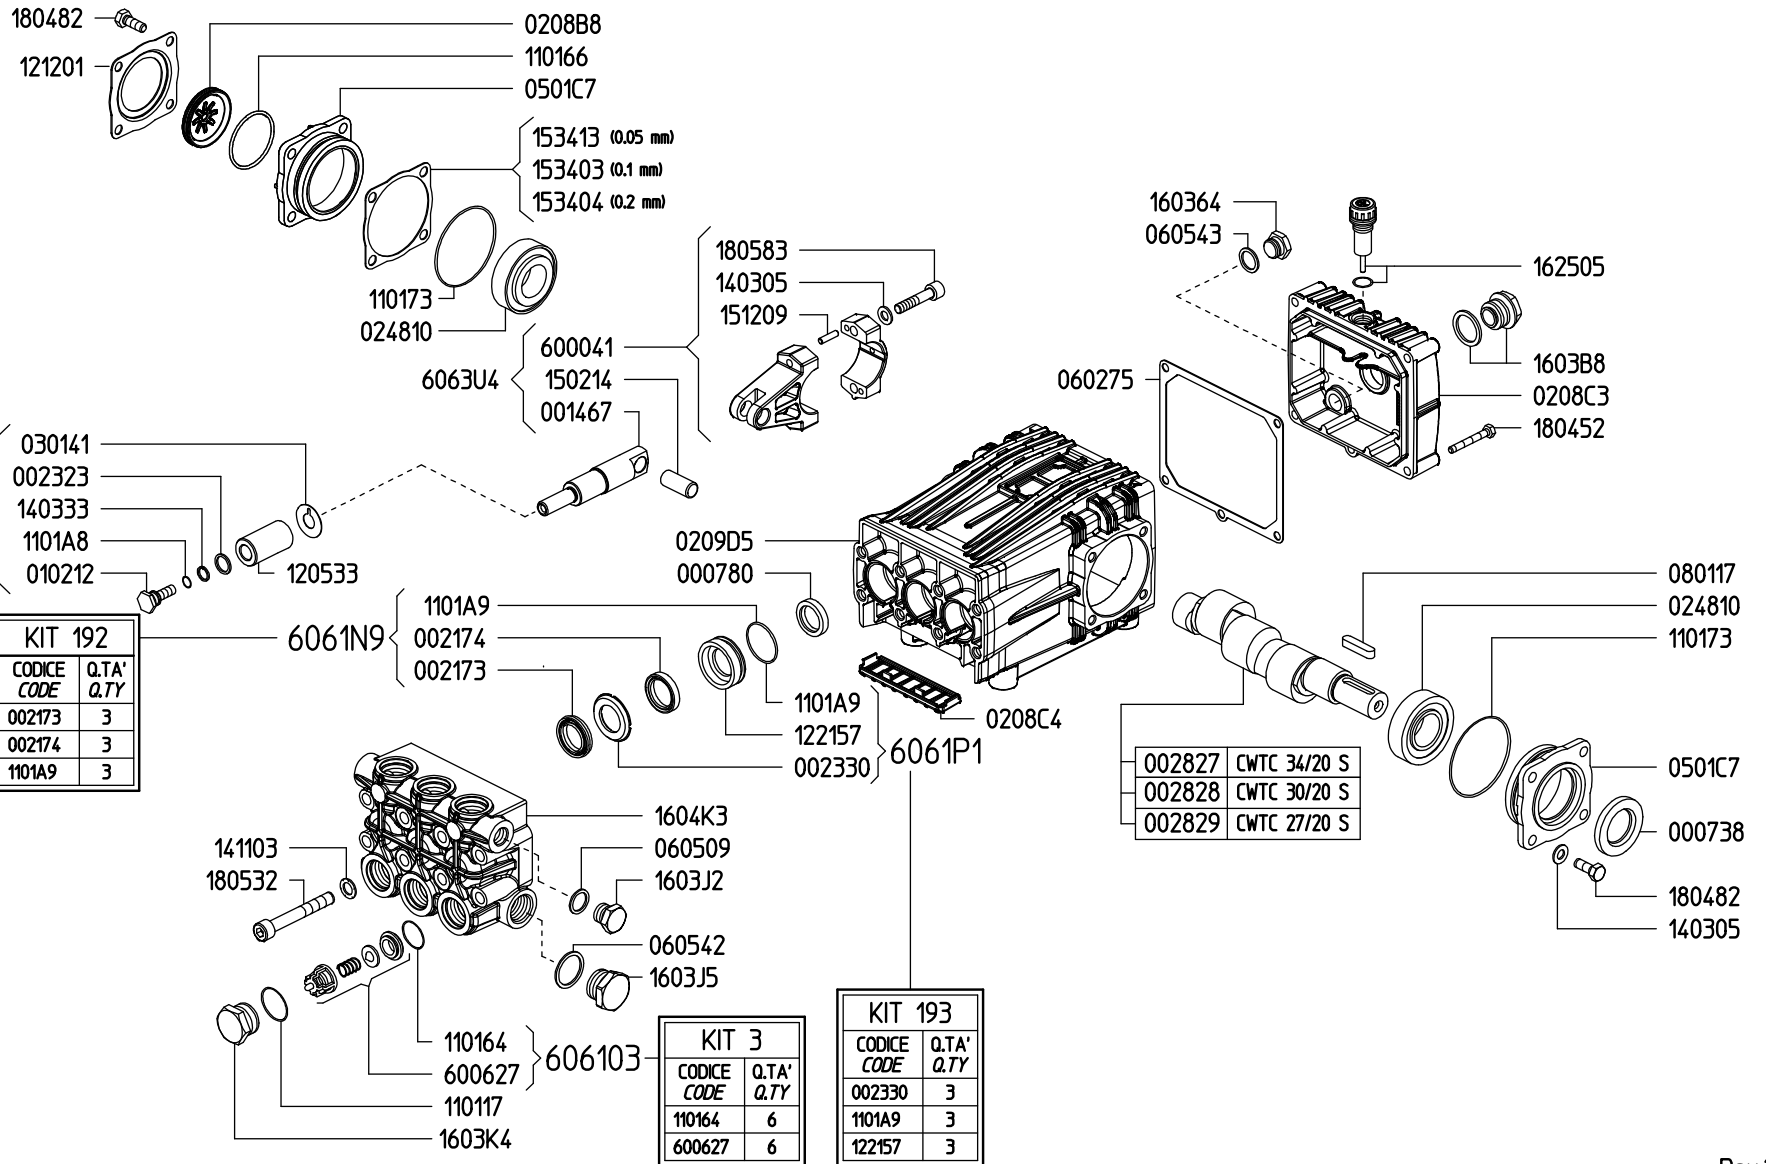

904400

PUMP CWTC 34/20 S

KIT 6	
CODICE CODE	Q.TA' Q.TY
002323	3
010212	3
030141	3
1101A8	3
140333	3

KIT 192	
CODICE CODE	Q.TA' Q.TY
002173	3
002174	3
1101A9	3

KIT 3	
CODICE CODE	Q.TA' Q.TY
110164	6
600627	6

KIT 193	
CODICE CODE	Q.TA' Q.TY
002330	3
1101A9	3
122157	3