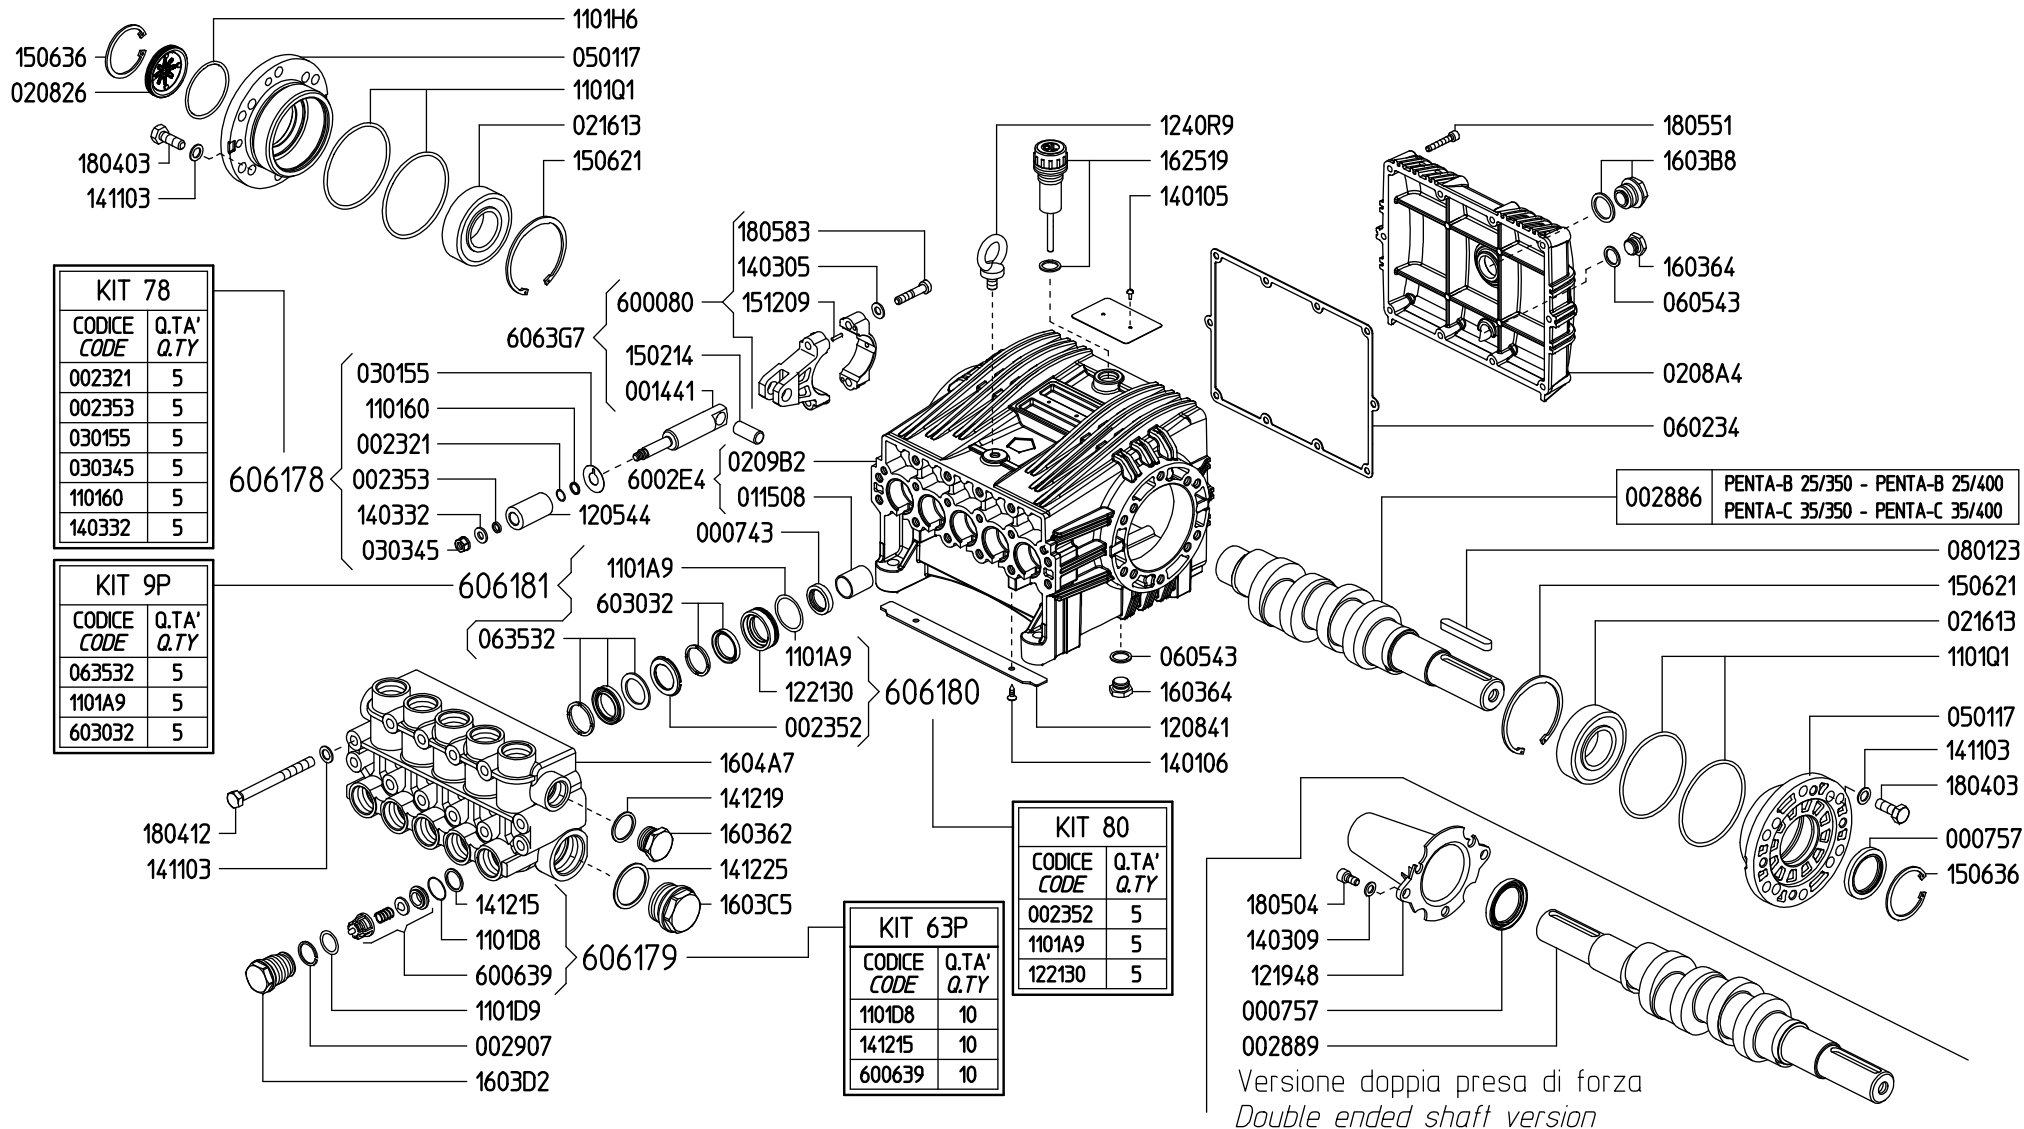

880700

PUMP PENTA-B 25/400 R

Versione doppia presa di forza
Double ended shaft version