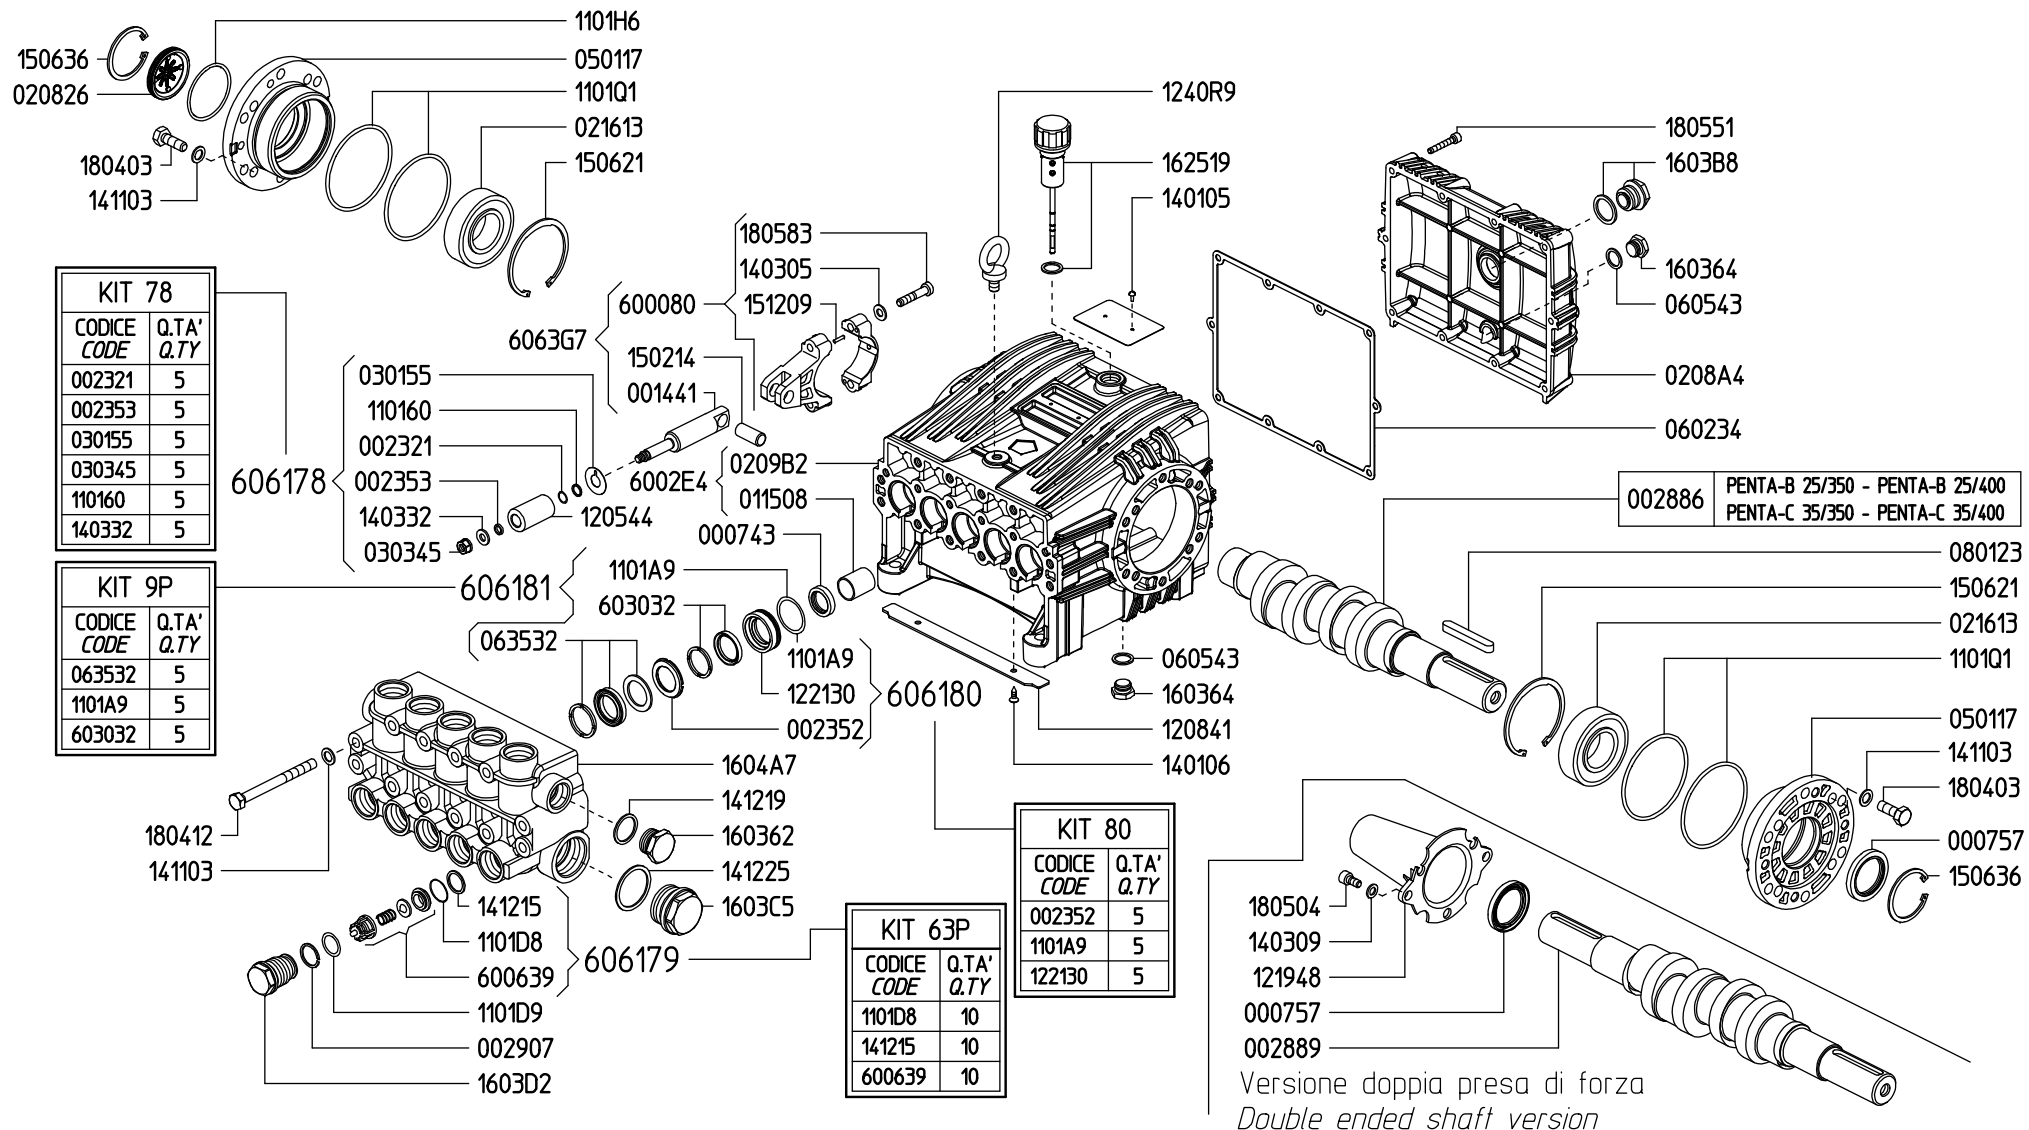

## 880600

### PUMP PENTA-C 35/400 R

Versione doppia presa di forza  
Double ended shaft version