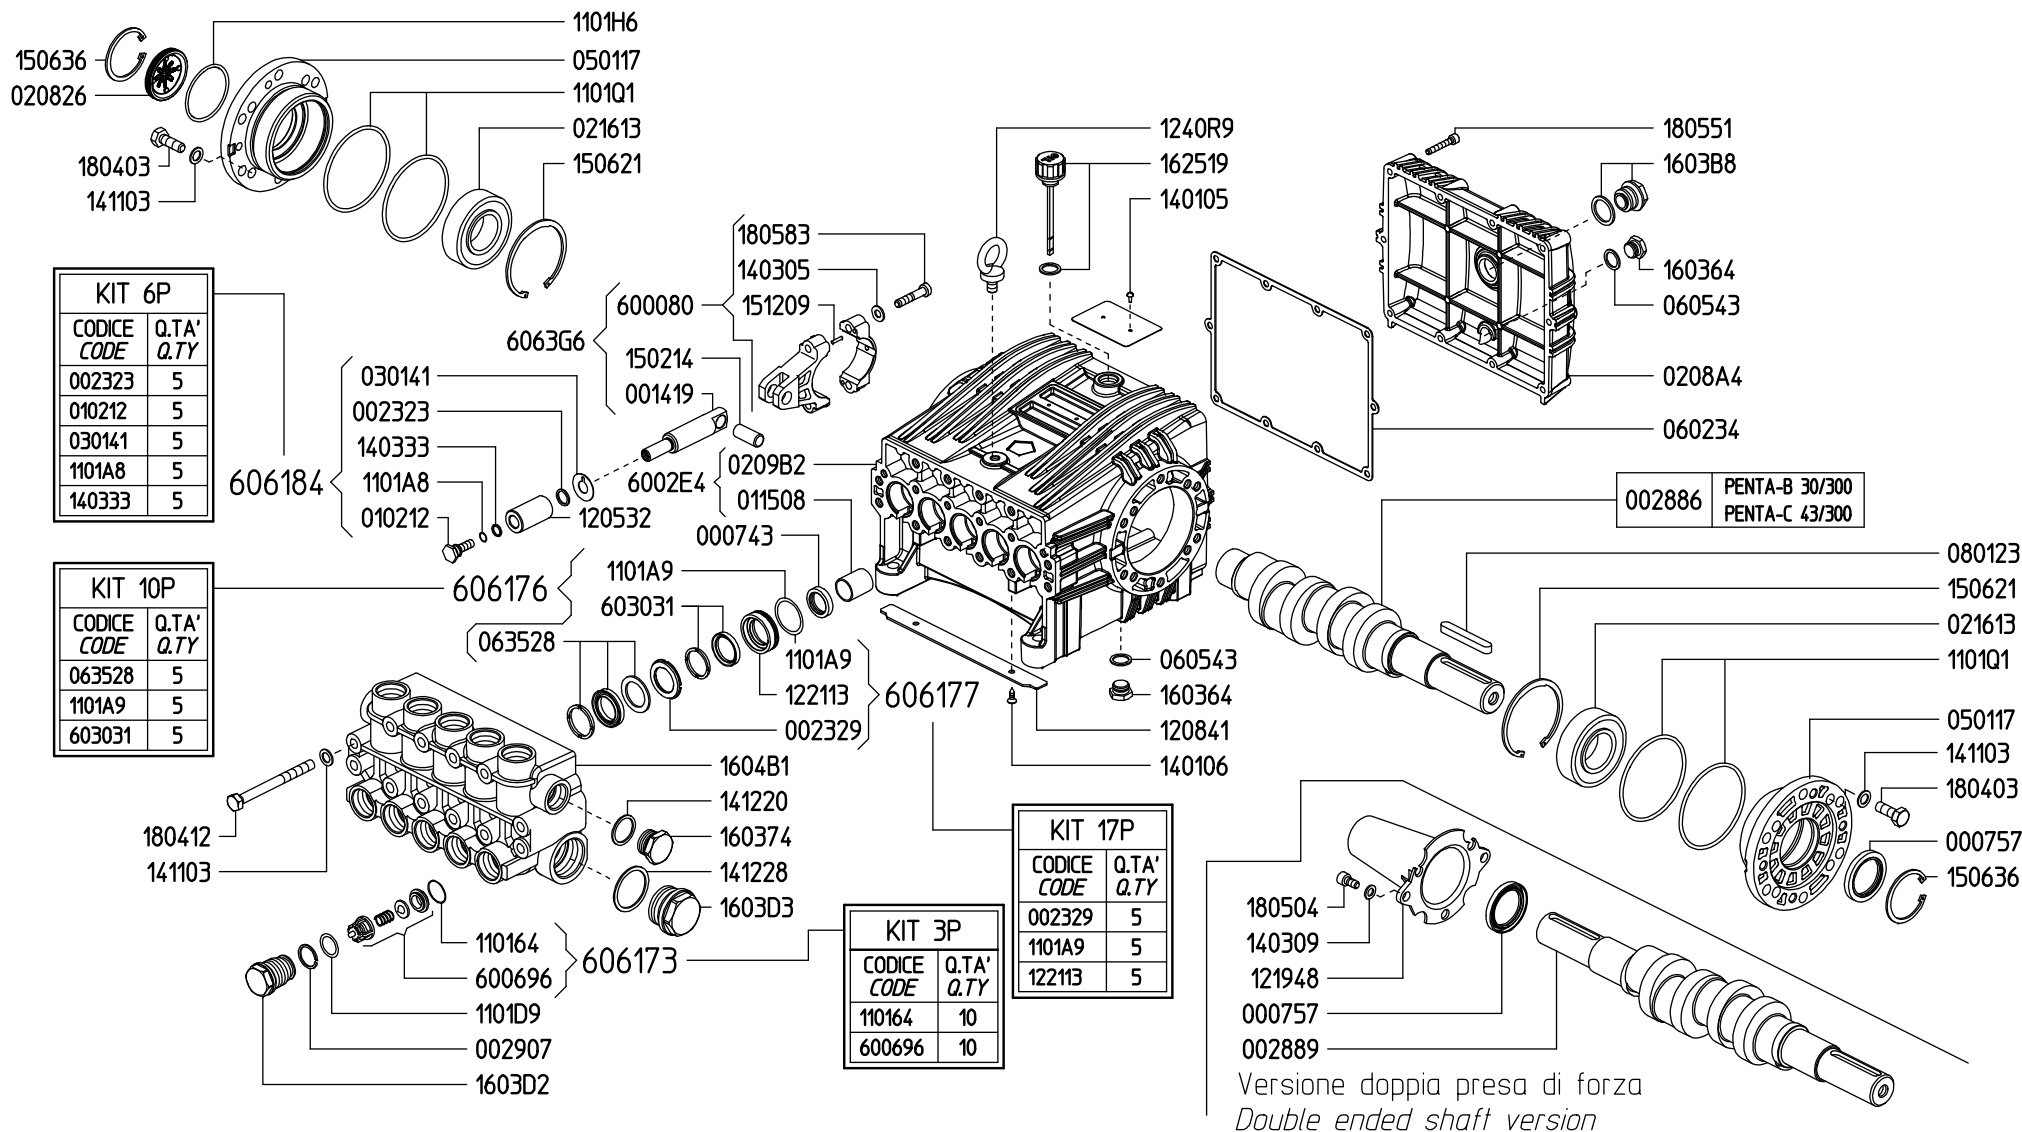

880400

PUMP PENTA-C 43/300 R

Versione doppia presa di forza  
Double ended shaft version