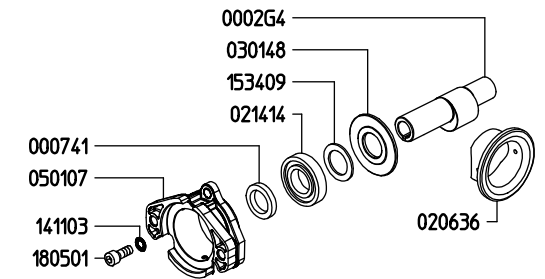

UDOR
WATER POWER

Serie / Series

ZETA 230/260

849800

PUMP ZETA 260 TS 2C

KIT 672		KIT 636		KIT 527	
6062H4		6062D3		606248	
*		■		●	
CODICE CODE	Q.TA' Q.TY	CODICE CODE	Q.TA' Q.TY	CODICE CODE	Q.TA' Q.TY
090361	6	110101	12	010201	6
110101	12	600677	12	030107	6

VERSIONI / VERSIONS

ZETA 230 TS 2C

ZETA 260 TS 2C

ZETA 230 MI-1"

ZETA 260 MI-1"