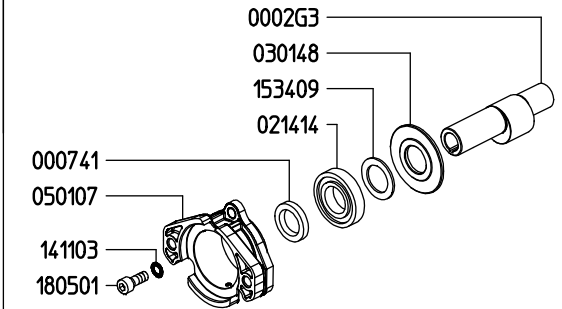

**UDOR**  
WATER POWER

Serie / Series

**ZETA 200**

849700

PUMP ZETA 200 TS 2C

KIT 671		KIT 638		KIT 639	
6062H3		6062D5		6062D6	
*		■		●	
CODICE CODE	Q.TA' Q.TY	CODICE CODE	Q.TA' Q.TY	CODICE CODE	Q.TA' Q.TY
090314	1	110101	8	010220	4
090361	4	600677	8	030169	4
110101	8				

VERSIONI / VERSIONS

ZETA 200 TS 2C

ZETA 200 MI-1"

Mandata / Outlet

Aspirazione / Inlet