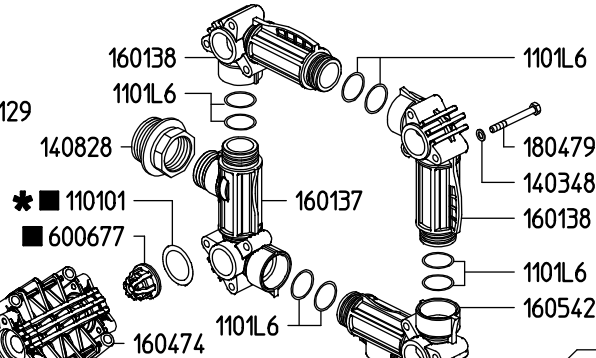

**UDOR**  
WATER POWER

Serie / Series

**ZETA 200**

849700

PUMP ZETA 200 TS 2C

KIT 671		KIT 638		KIT 639	
6062H3		6062D5		6062D6	
*		■		●	
CODICE CODE	Q.TA' Q.TY	CODICE CODE	Q.TA' Q.TY	CODICE CODE	Q.TA' Q.TY
090314	1	110101	8	010220	4
090361	4	600677	8	030169	4
110101	8				

VERSIONI / VERSIONS

ZETA 200 TS 2C

ZETA 200 MI-1"

Mandata / Outlet

Aspirazione / Inlet