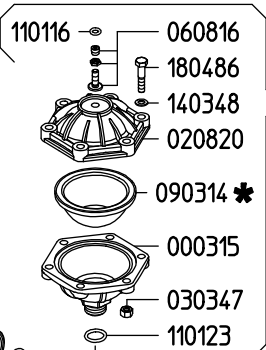

**UDOR**  
WATER POWER

Serie / Series

**ZETA 200**

849700

PUMP ZETA 200 TS 2C

KIT 671		KIT 638		KIT 639	
6062H3		6062D5		6062D6	
*		■		●	
CODICE CODE	Q.TA' Q.TY	CODICE CODE	Q.TA' Q.TY	CODICE CODE	Q.TA' Q.TY
090314	1	110101	8	010220	4
090361	4	600677	8	030169	4
110101	8				

VERSIONI / VERSIONS

ZETA 200 TS 2C

ZETA 200 MI-1"

Mandata / Outlet

Aspirazione / Inlet