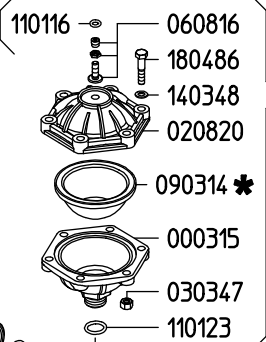

UDOR
WATER POWER

Serie / Series

ZETA 200

849700

PUMP ZETA 200 TS 2C

KIT 671		KIT 638		KIT 639	
6062H3		6062D5		6062D6	
*		■		●	
CODICE CODE	Q.TA' Q.TY	CODICE CODE	Q.TA' Q.TY	CODICE CODE	Q.TA' Q.TY
090314	1	110101	8	010220	4
090361	4	600677	8	030169	4
110101	8				

VERSIONI / VERSIONS

ZETA 200 TS 2C

ZETA 200 MI-1"

Mandata / Outlet

Aspirazione / Inlet