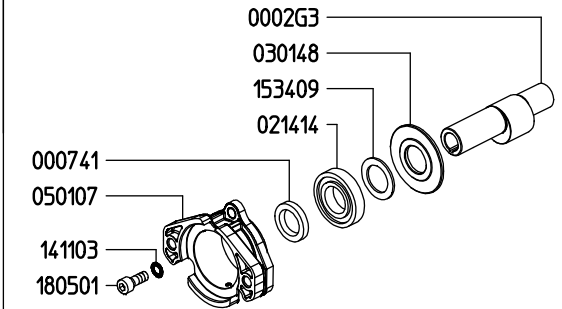

UDOR
WATER POWER

Serie / Series

ZETA 200

849700

PUMP ZETA 200 TS 2C

KIT 671		KIT 638		KIT 639	
6062H3		6062D5		6062D6	
*		■		●	
CODICE CODE	Q.TA' Q.TY	CODICE CODE	Q.TA' Q.TY	CODICE CODE	Q.TA' Q.TY
090314	1	110101	8	010220	4
090361	4	600677	8	030169	4
110101	8				

VERSIONI / VERSIONS

ZETA 200 TS 2C

ZETA 200 MI-1"

Mandata / Outlet

Aspirazione / Inlet