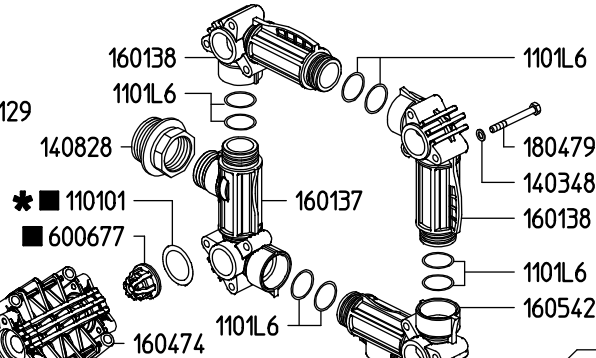

UDOR
WATER POWER

Serie / Series

ZETA 200

849700

PUMP ZETA 200 TS 2C

KIT 671		KIT 638		KIT 639	
6062H3		6062D5		6062D6	
*		■		●	
CODICE CODE	Q.TA' Q.TY	CODICE CODE	Q.TA' Q.TY	CODICE CODE	Q.TA' Q.TY
090314	1	110101	8	010220	4
090361	4	600677	8	030169	4
110101	8				

VERSIONI / VERSIONS

ZETA 200 TS 2C

ZETA 200 MI-1"

Mandata / Outlet

Aspirazione / Inlet