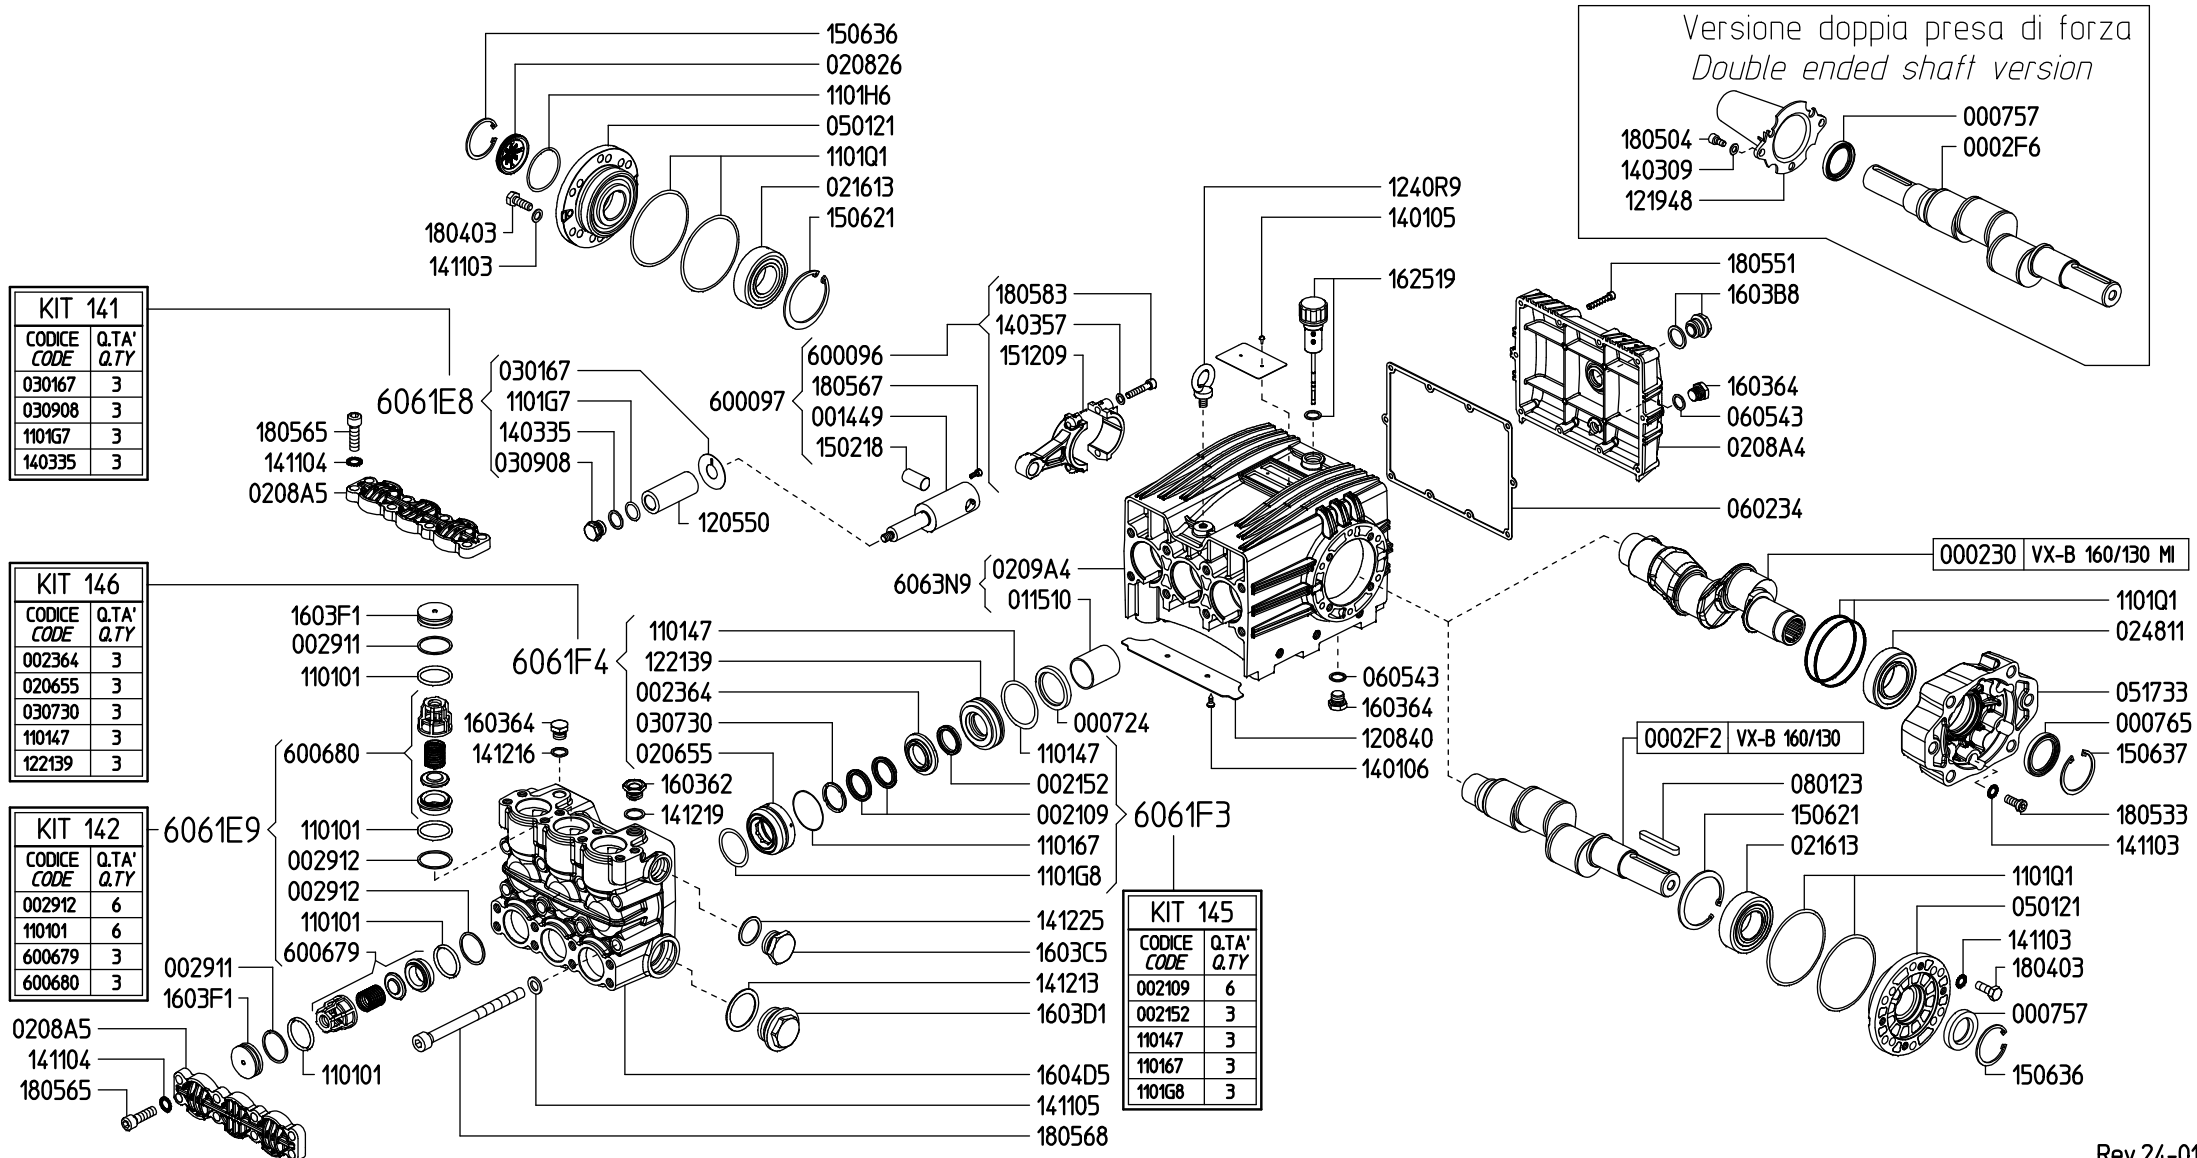

847300

PUMP VX-B 160/130 R

KIT 141

CODICE CODE	Q.TA' Q.TY
030167	3
030908	3
1101G7	3
140335	3

KIT 146

CODICE CODE	Q.TA' Q.TY
002364	3
020655	3
030730	3
110147	3
122139	3

KIT 142

CODICE CODE	Q.TA' Q.TY
002912	6
110101	6
600679	3
600680	3

KIT 145

CODICE CODE	Q.TA' Q.TY
002109	6
002152	3
110147	3
110167	3
1101G8	3