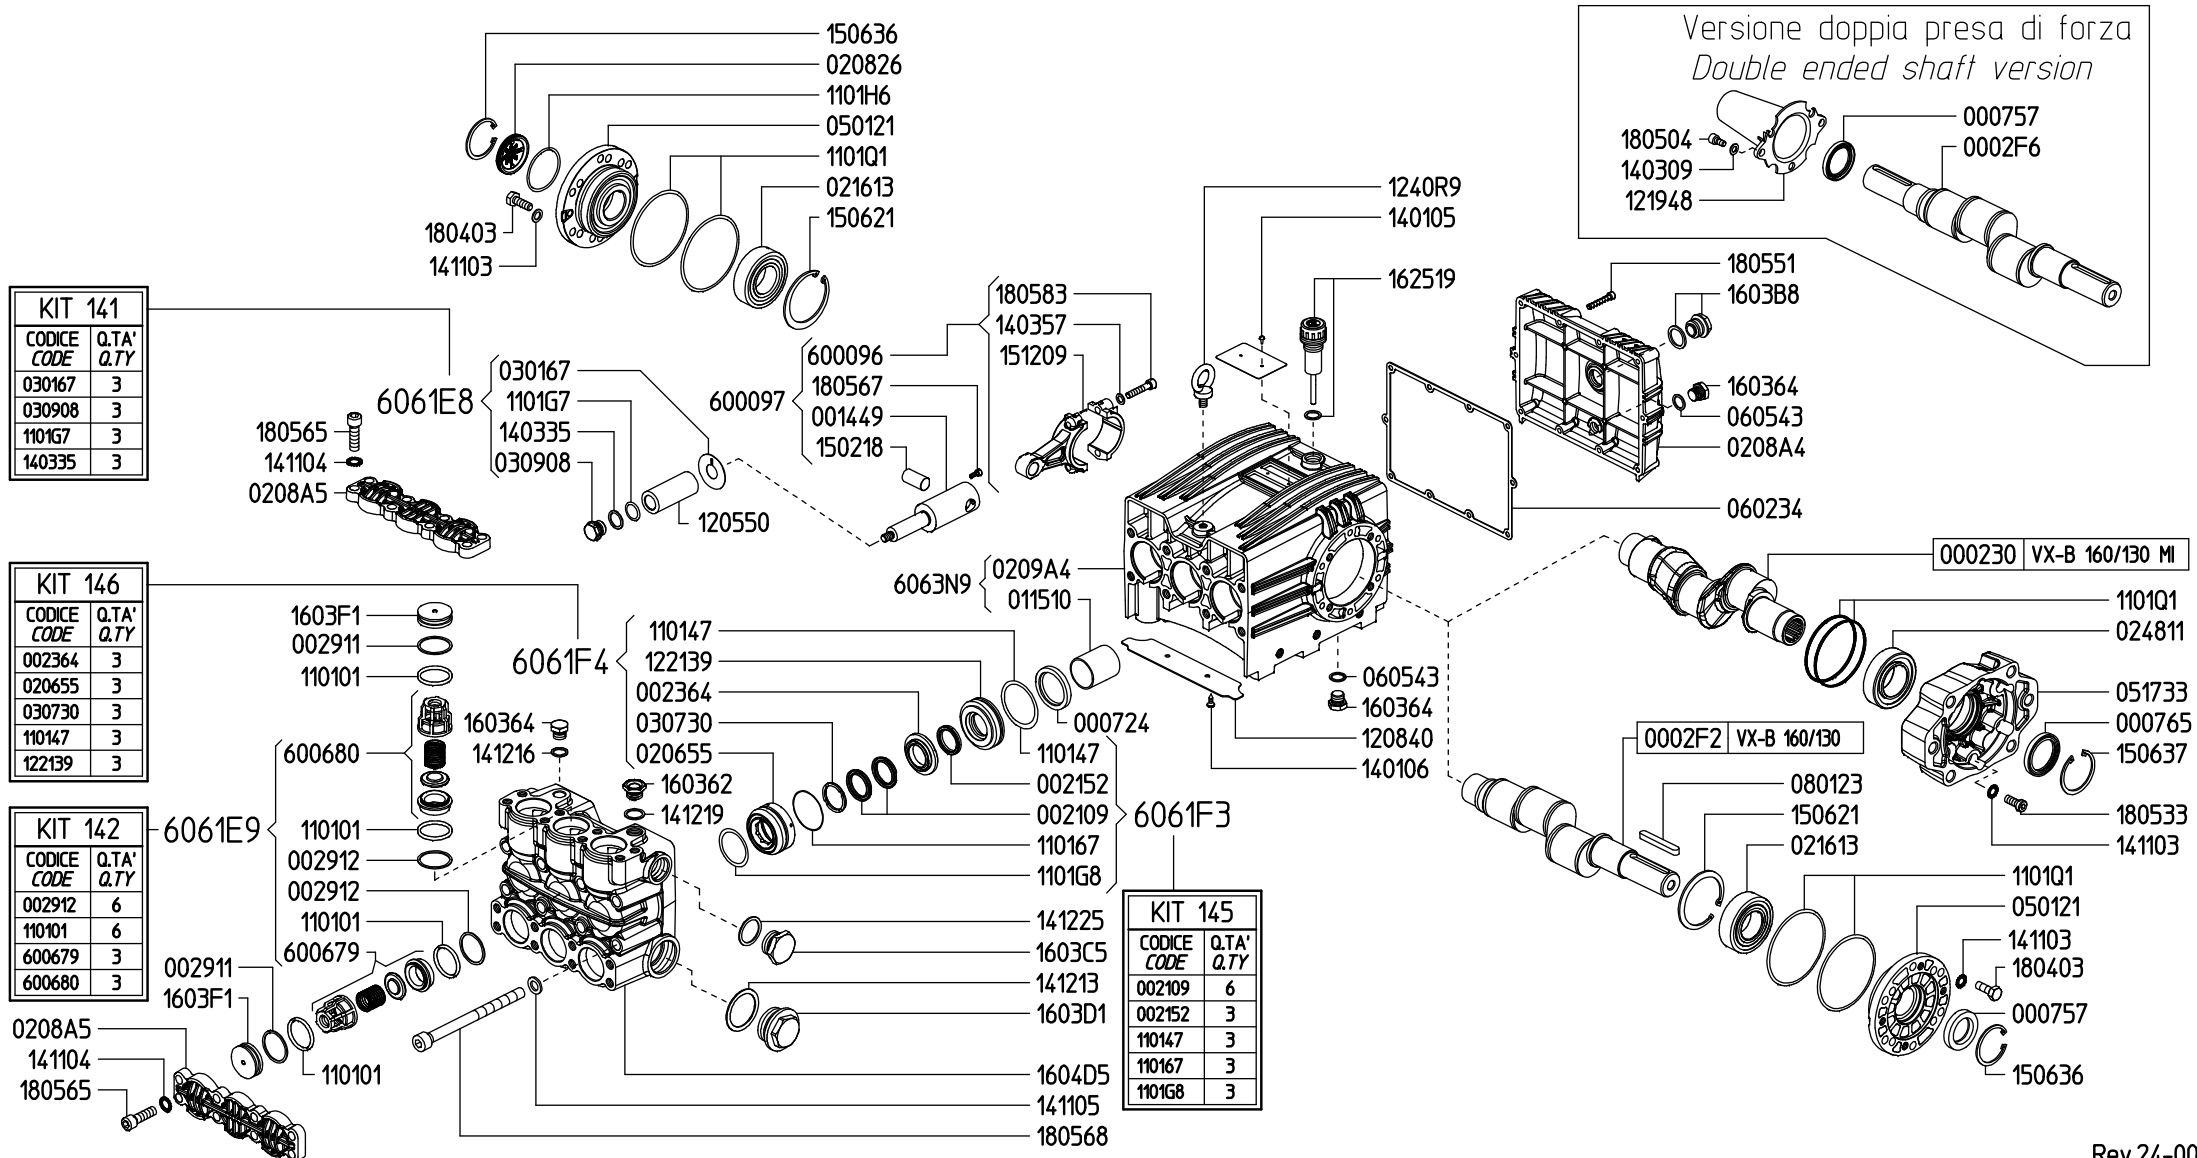

847300

PUMP VX-B 160/130 R

KIT 141

CODICE CODE	Q.TA' Q.TY
030167	3
030908	3
1101G7	3
140335	3

KIT 146

CODICE CODE	Q.TA' Q.TY
002364	3
020655	3
030730	3
110147	3
122139	3

KIT 142

CODICE CODE	Q.TA' Q.TY
002912	6
110101	6
600679	3
600680	3

KIT 145

CODICE CODE	Q.TA' Q.TY
002109	6
002152	3
110147	3
110167	3
1101G8	3