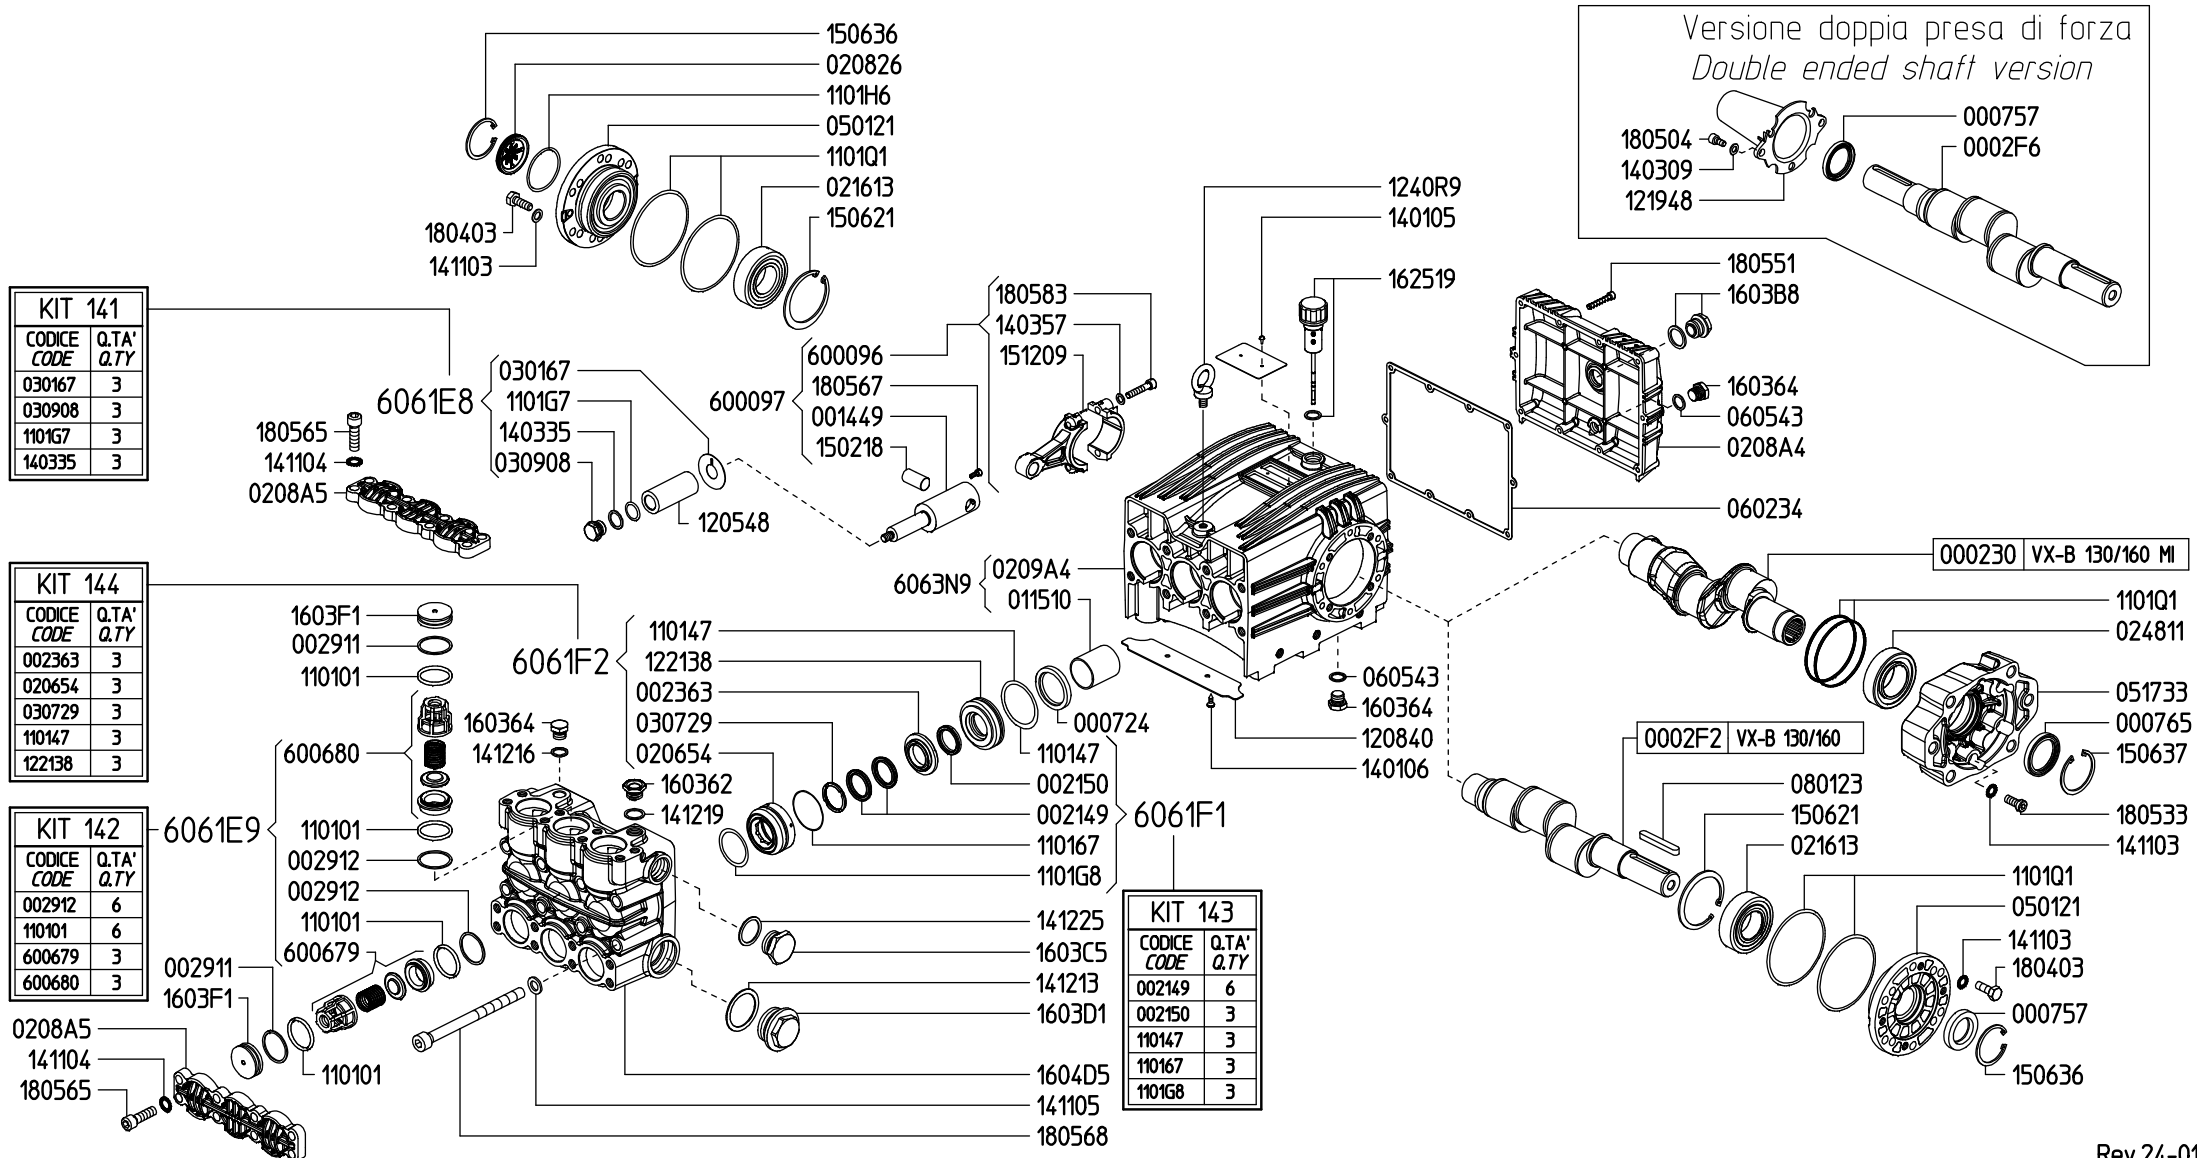

847200

PUMP VX-B 130/160 R

KIT 141

CODICE CODE	Q.TA' Q.TY
030167	3
030908	3
1101G7	3
140335	3

KIT 144

CODICE CODE	Q.TA' Q.TY
002363	3
020654	3
030729	3
110147	3
122138	3

KIT 142

CODICE CODE	Q.TA' Q.TY
002912	6
110101	6
600679	3
600680	3

KIT 143

CODICE CODE	Q.TA' Q.TY
002149	6
002150	3
110147	3
110167	3
1101G8	3