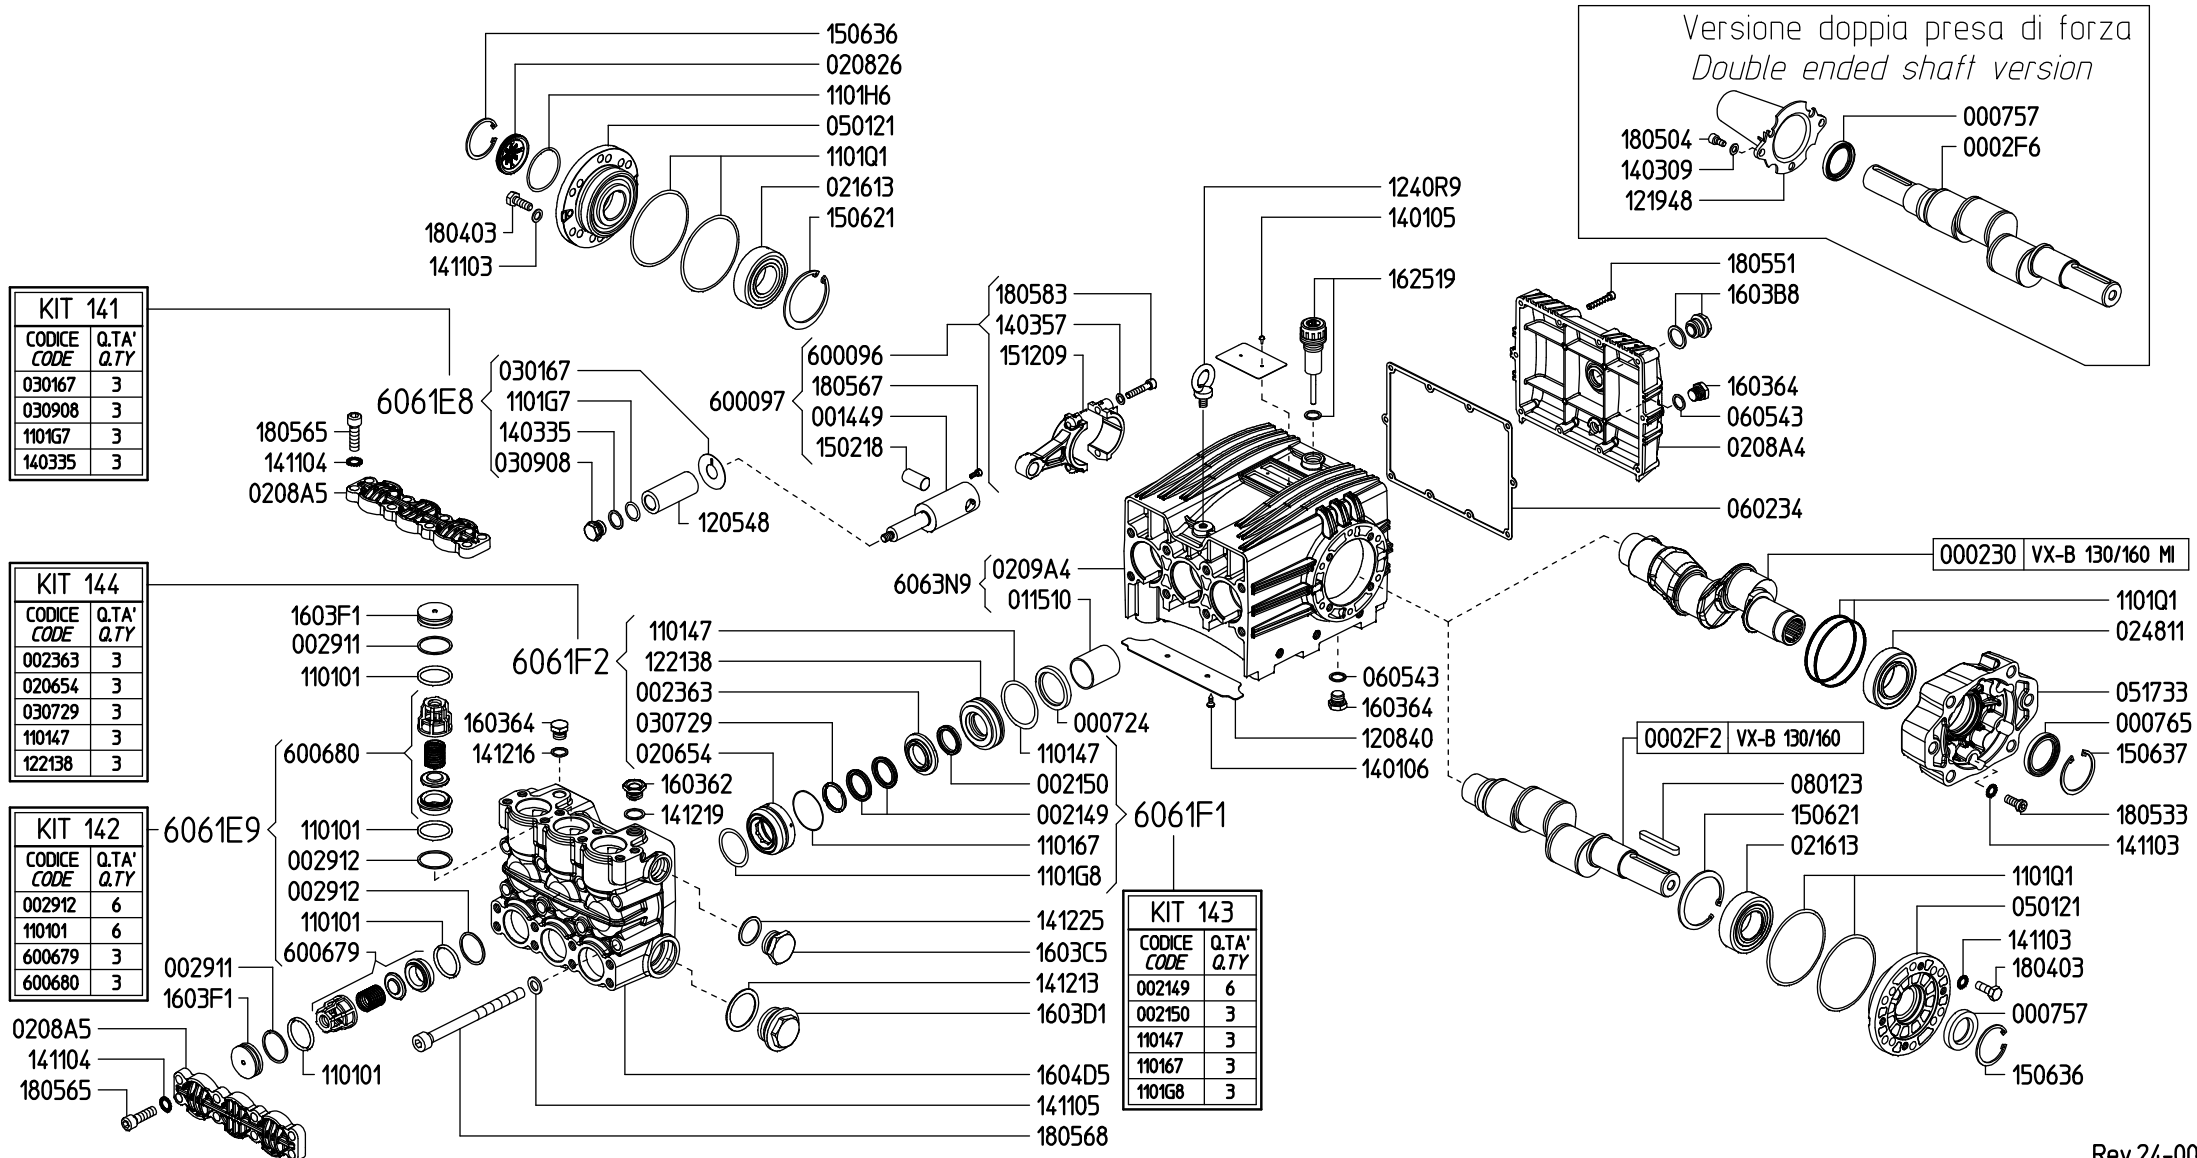

847200

PUMP VX-B 130/160 R

KIT 141

CODICE CODE	Q.TA' Q.TY
030167	3
030908	3
1101G7	3
140335	3

KIT 144

CODICE CODE	Q.TA' Q.TY
002363	3
020654	3
030729	3
110147	3
122138	3

KIT 142

CODICE CODE	Q.TA' Q.TY
002912	6
110101	6
600679	3
600680	3

KIT 143

CODICE CODE	Q.TA' Q.TY
002149	6
002150	3
110147	3
110167	3
1101G8	3

000230 VX-B 130/160 MI

0002F2 VX-B 130/160