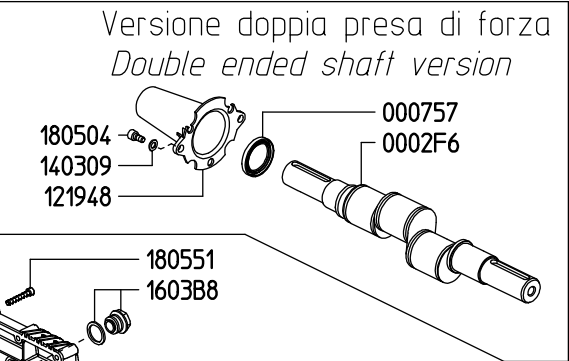

847200

PUMP VX-B 130/160 R

KIT 141

CODICE CODE	Q.TA' Q.TY
030167	3
030908	3
1101G7	3
140335	3

KIT 144

CODICE CODE	Q.TA' Q.TY
002363	3
020654	3
030729	3
110147	3
122138	3

KIT 142

CODICE CODE	Q.TA' Q.TY
002912	6
110101	6
600679	3
600680	3

KIT 143

CODICE CODE	Q.TA' Q.TY
002149	6
002150	3
110147	3
110167	3
1101G8	3

000230 VX-B 130/160 MI

0002F2 VX-B 130/160