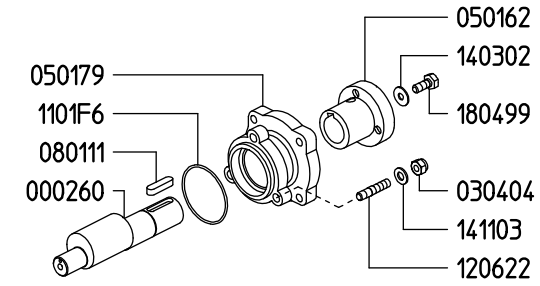

UDOR®

WATER POWER

Serie / Series

ZETA 120

847000

PUMP ZETA 120 TS 1C

KIT 670		KIT 640		KIT 515	
6062H2		6062D7		606216	
*		■		●	
CODICE CODE	Q.TA' Q.TY	CODICE CODE	Q.TA' Q.TY	CODICE CODE	Q.TA' Q.TY
090314	1	110101	6	010201	3
090361	3	600677	6	030107	3
110101	6				

VERSIONI / VERSIONS

ZETA 120 1C

ZETA 120 VA

ZETA 120 TS 1C