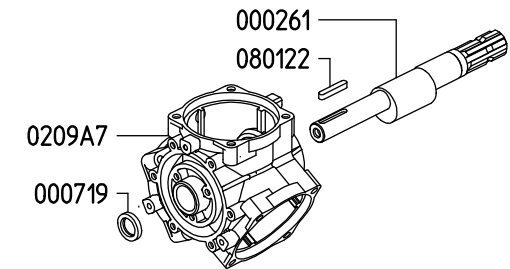

UDOR
WATER POWER

Serie / Series

ZETA 120

847000

PUMP ZETA 120 TS 1C

KIT 670		KIT 640		KIT 515	
6062H2		6062D7		606216	
*		■		●	
CODICE CODE	Q.TA' Q.TY	CODICE CODE	Q.TA' Q.TY	CODICE CODE	Q.TA' Q.TY
090314	1	110101	6	010201	3
090361	3	600677	6	030107	3
110101	6				

VERSIONI / VERSIONS

ZETA 120 1C

ZETA 120 VA

ZETA 120 TS 1C

Aspirazione / Inlet

Mandata / Outlet