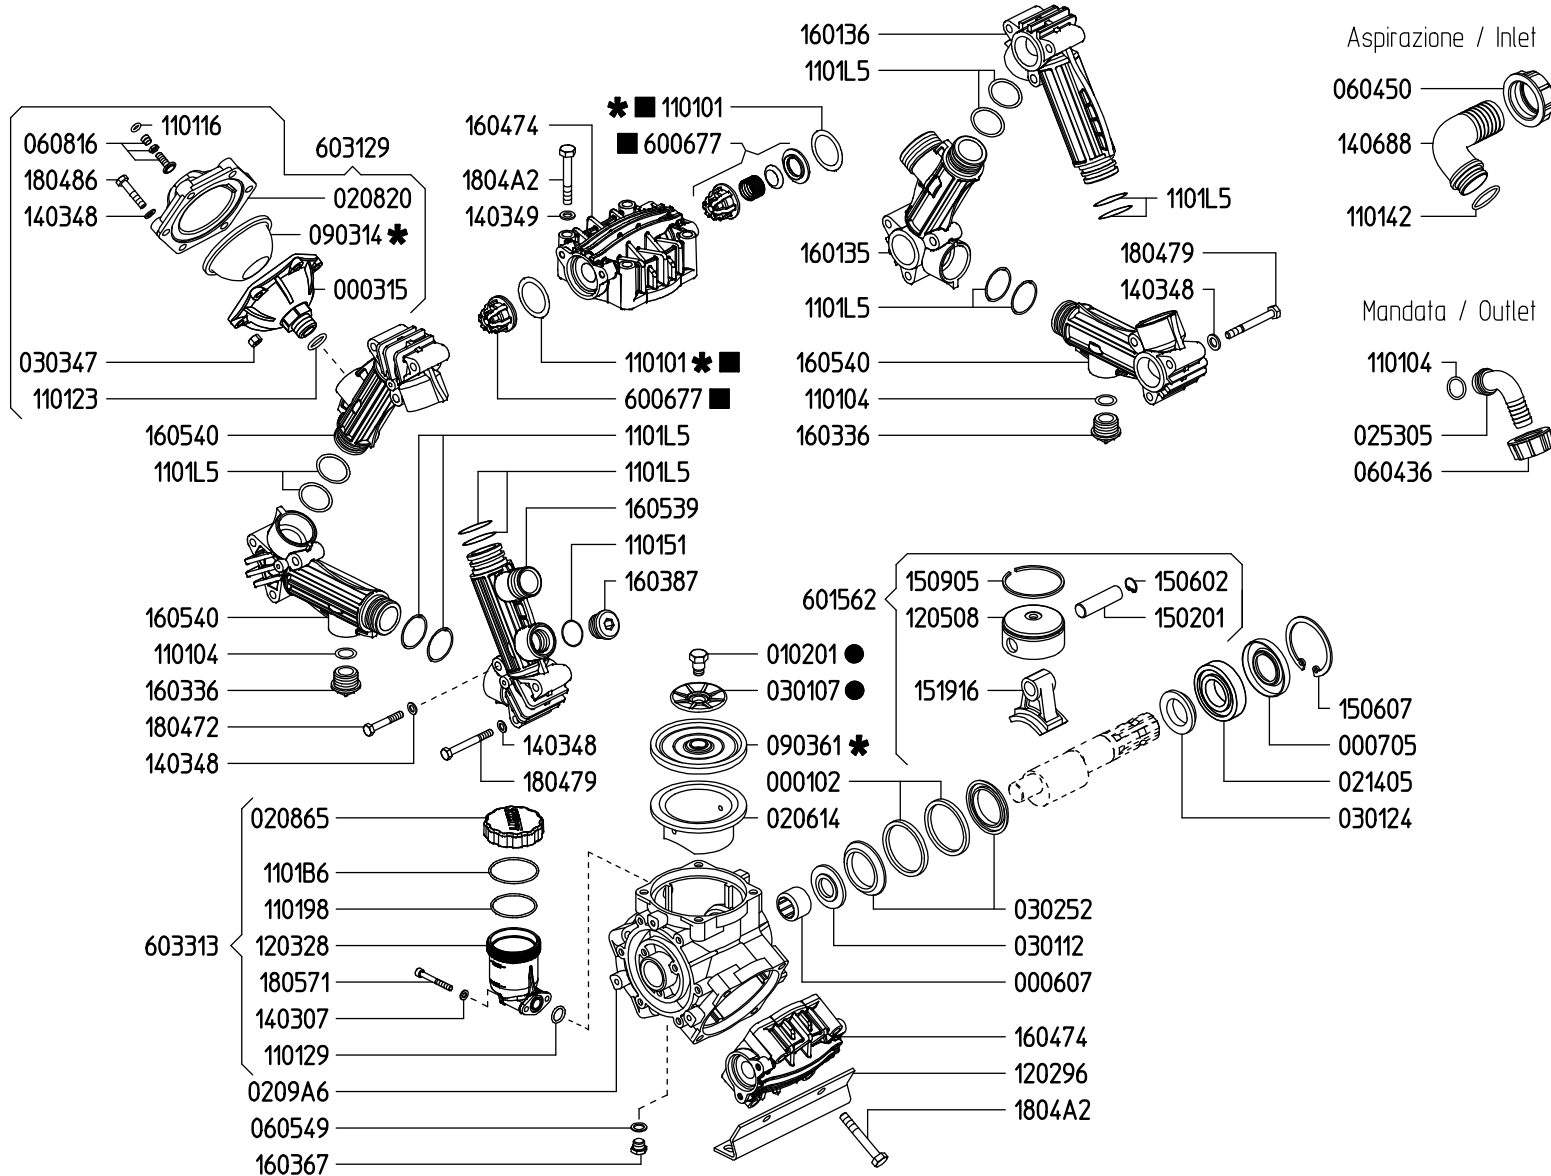

UDOR
WATER POWER

Serie / Series

ZETA 120

847000

PUMP ZETA 120 TS 1C

KIT 670		KIT 640		KIT 515	
6062H2		6062D7		606216	
*		■		●	
CODICE CODE	Q.TA' Q.TY	CODICE CODE	Q.TA' Q.TY	CODICE CODE	Q.TA' Q.TY
090314	1	110101	6	010201	3
090361	3	600677	6	030107	3
110101	6				

VERSIONI / VERSIONS

ZETA 120 1C

ZETA 120 VA

ZETA 120 TS 1C

Aspirazione / Inlet

Mandata / Outlet