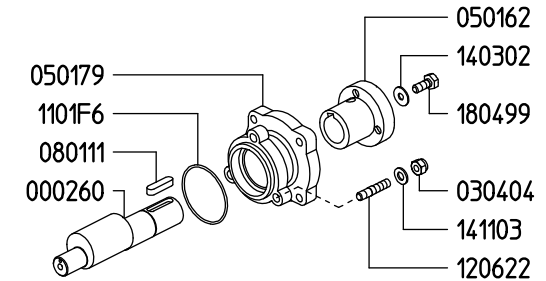

UDOR
WATER POWER

Serie / Series

ZETA 120

847000

PUMP ZETA 120 TS 1C

KIT 670		KIT 640		KIT 515	
6062H2		6062D7		606216	
*		■		●	
CODICE CODE	Q.TA' Q.TY	CODICE CODE	Q.TA' Q.TY	CODICE CODE	Q.TA' Q.TY
090314	1	110101	6	010201	3
090361	3	600677	6	030107	3
110101	6				

VERSIONI / VERSIONS

ZETA 120 1C

ZETA 120 VA

ZETA 120 TS 1C

Aspirazione / Inlet

Mandata / Outlet