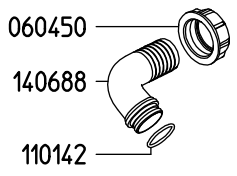

UDOR
WATER POWER

Serie / Series

ZETA 120

847000

PUMP ZETA 120 TS 1C

KIT 670		KIT 640		KIT 515	
6062H2		6062D7		606216	
*		■		●	
CODICE CODE	Q.TA' Q.TY	CODICE CODE	Q.TA' Q.TY	CODICE CODE	Q.TA' Q.TY
090314	1	110101	6	010201	3
090361	3	600677	6	030107	3
110101	6				

VERSIONI / VERSIONS

ZETA 120 1C

ZETA 120 VA

ZETA 120 TS 1C

Aspirazione / Inlet

Mandata / Outlet