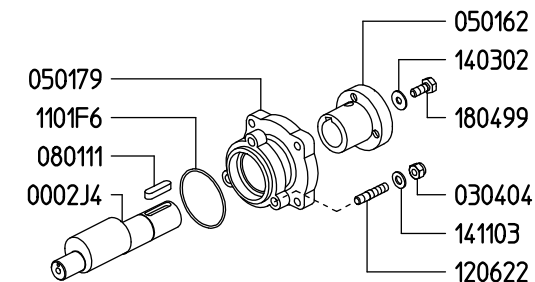

UDOR

WATER POWER

Serie / Series

ZETA 140

846900

PUMP ZETA 140 1C

KIT 670		KIT 640		KIT 515	
6062H2		6062D7		606216	
*		■		●	
CODICE CODE	Q.TA' Q.TY	CODICE CODE	Q.TA' Q.TY	CODICE CODE	Q.TA' Q.TY
090314	1	110101	6	010201	3
090361	3	600677	6	030107	3
110101	6				

VERSIONI / VERSIONS

ZETA 140 1C

ZETA 140 VA

ZETA 140 TS 1C