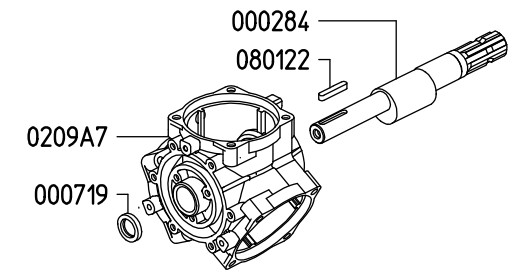

Aspirazione / Inlet

Mandata / Outlet