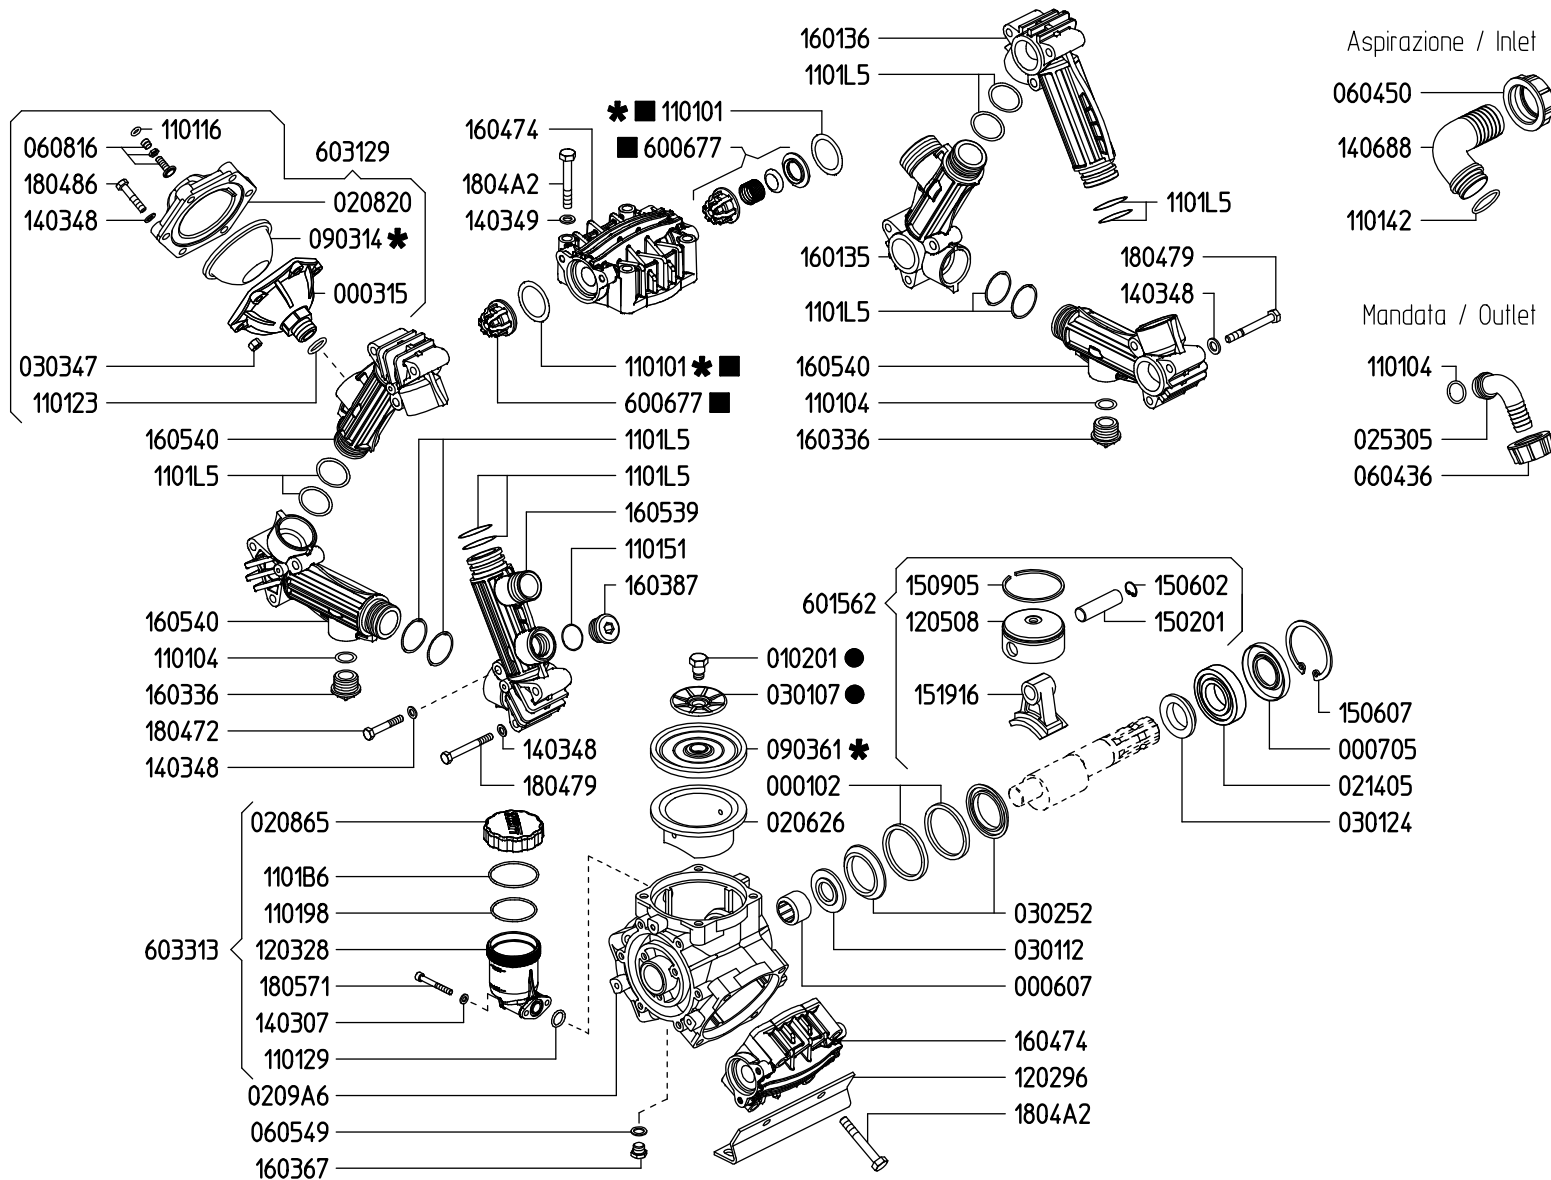

Aspirazione / Inlet

Mandata / Outlet