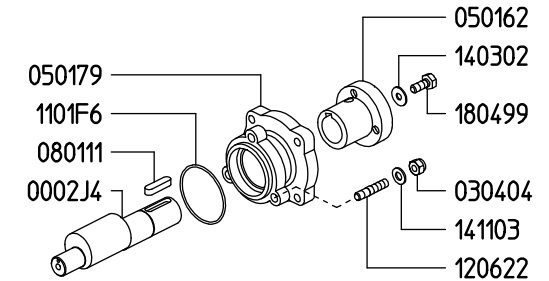

UDOR

WATER POWER

Serie / Series

ZETA 140

846900

PUMP ZETA 140 1C

KIT 670		KIT 640		KIT 515	
6062H2		6062D7		606216	
*		■		●	
CODICE CODE	Q.TA' Q.TY	CODICE CODE	Q.TA' Q.TY	CODICE CODE	Q.TA' Q.TY
090314	1	110101	6	010201	3
090361	3	600677	6	030107	3
110101	6				

VERSIONI / VERSIONS

ZETA 140 1C

ZETA 140 VA

ZETA 140 TS 1C