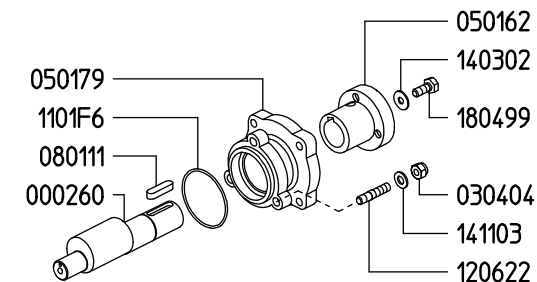

UDOR

WATER POWER

Serie / Series

ZETA 120

846800

PUMP ZETA 120 1C

KIT 670		KIT 640		KIT 515	
6062H2		6062D7		606216	
*		■		●	
CODICE CODE	Q.TA' Q.TY	CODICE CODE	Q.TA' Q.TY	CODICE CODE	Q.TA' Q.TY
090314	1	110101	6	010201	3
090361	3	600677	6	030107	3
110101	6				

VERSIONI / VERSIONS

ZETA 120 1C

ZETA 120 VA

ZETA 120 TS 1C