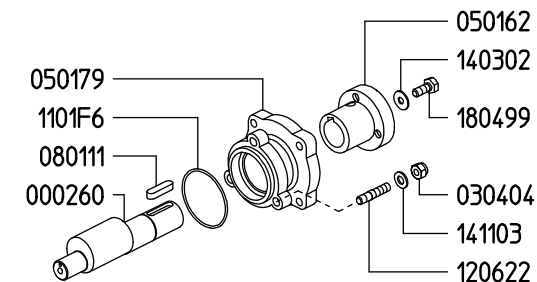

UDOR®

WATER POWER

Serie / Series

ZETA 120

846800

PUMP ZETA 120 1C

KIT 670		KIT 640		KIT 515	
6062H2		6062D7		606216	
*		■		●	
CODICE CODE	Q.TA' Q.TY	CODICE CODE	Q.TA' Q.TY	CODICE CODE	Q.TA' Q.TY
090314	1	110101	6	010201	3
090361	3	600677	6	030107	3
110101	6				

VERSIONI / VERSIONS

ZETA 120 1C

ZETA 120 VA