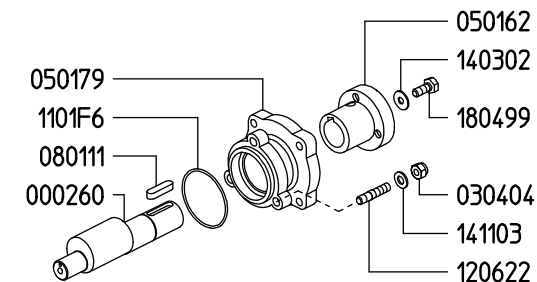

UDOR®

WATER POWER

Serie / Series

ZETA 120

846800

PUMP ZETA 120 1C

KIT 670		KIT 640		KIT 515	
6062H2		6062D7		606216	
*		■		●	
CODICE CODE	Q.TA' Q.TY	CODICE CODE	Q.TA' Q.TY	CODICE CODE	Q.TA' Q.TY
090314	1	110101	6	010201	3
090361	3	600677	6	030107	3
110101	6				

VERSIONI / VERSIONS

ZETA 120 1C

ZETA 120 VA

ZETA 120 TS 1C